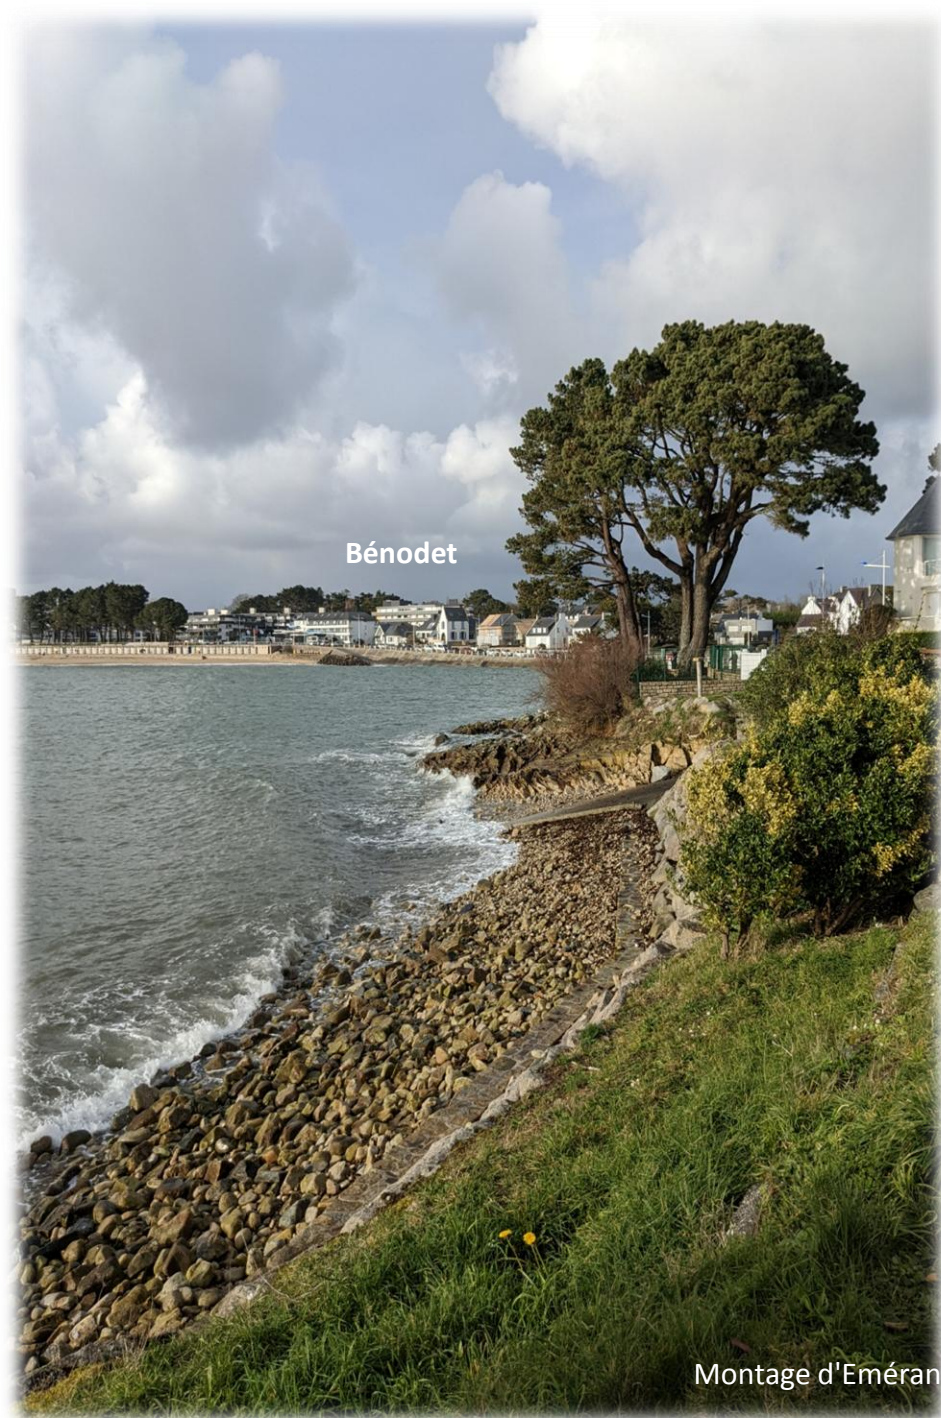

Vue de l'arrière de chez mes amis
Arc en ciel après le pluie

Montage d'Émerance Bétis - 9 mars 2024

Île Tudy
À partir de Bénodet

Île Tudy
À partir de Bénodet

Bénodet

Île Tudy
À partir de Bénodet

Bénédict

Table d'orientation en porcelaine de Quimper

Montage d'Emérance Bétis - 9 mars 2024

Mer Blanche à marée haute

Mer Blanche à marée haute

Montage d'Emérance Bétis - 9 mars 2024

Mer Blanche à marée haute

Mer Blanche à marée haute

Repos du nageur

Montage d'Emérance Bétis - 9 mars 2024