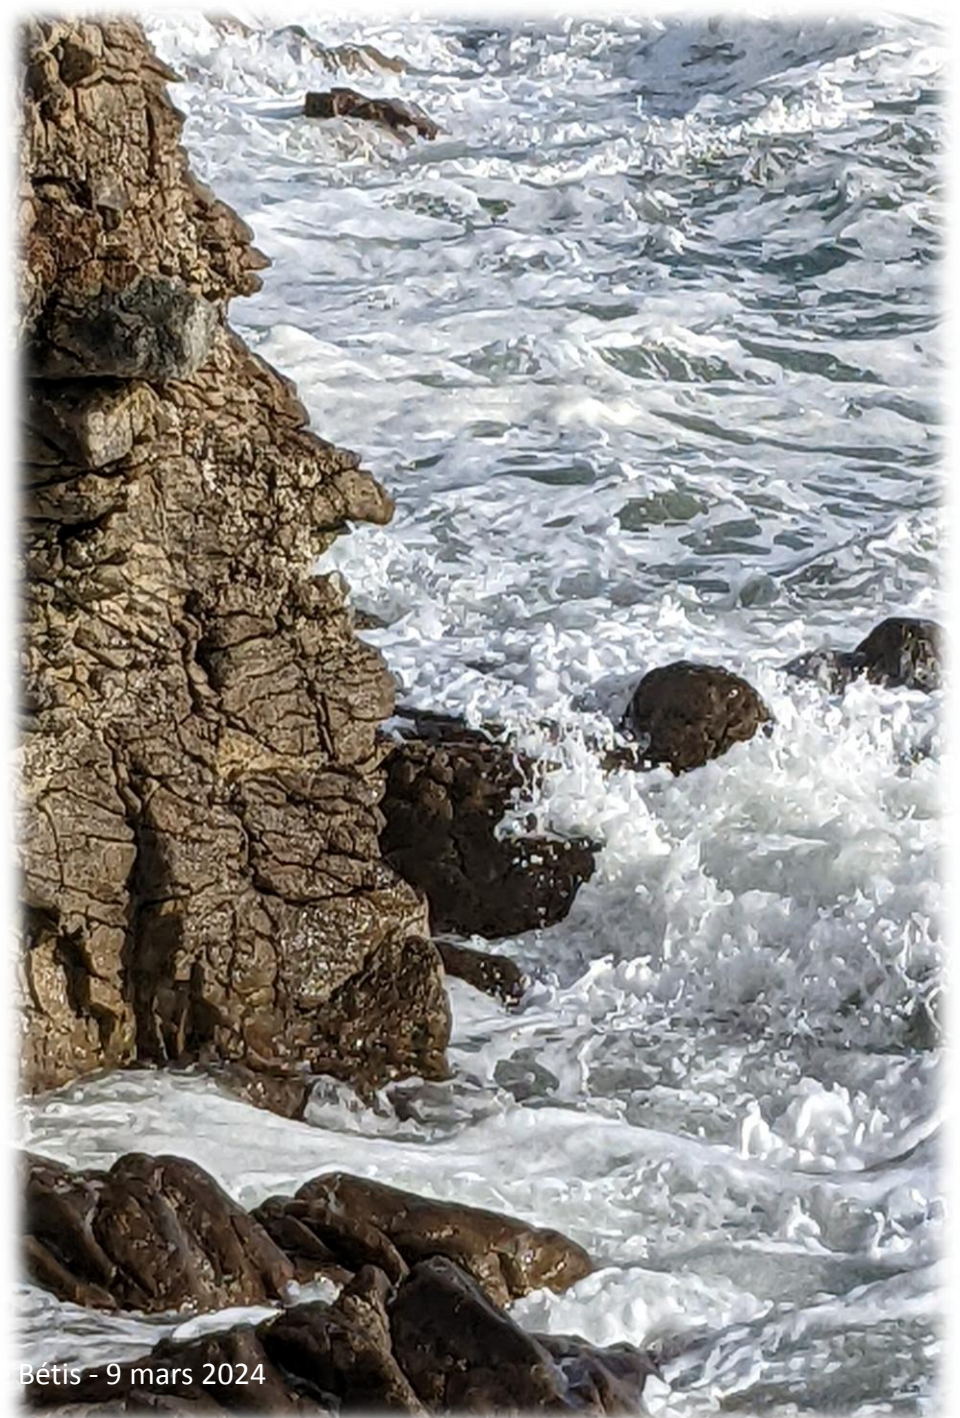

Vue de l'arrière de chez mes amis
Arc en ciel après le pluie

Montage d'Émerance Bétis - 9 mars 2024

Île Tudy
À partir de Bénodet

Île Tudy
À partir de Bénodet

Bénodet

Île Tudy
À partir de Bénodet

Bénédict

Table d'orientation en porcelaine de Quimper

Montage d'Emérance Bétis - 9 mars 2024

Mer Blanche à marée haute

Mer Blanche à marée haute

Montage d'Emérance Bétis - 9 mars 2024

Mer Blanche à marée haute

Mer Blanche à marée haute

Repos du nageur

Montage d'Emérance Bétis - 9 mars 2024

En revenant de la Mer Blanche

Montage d'Émerance Bétis - 9 mars 2024

En revenant de la Mer Blanche

Montage d'Emérance Bétis - 9 mars 2024