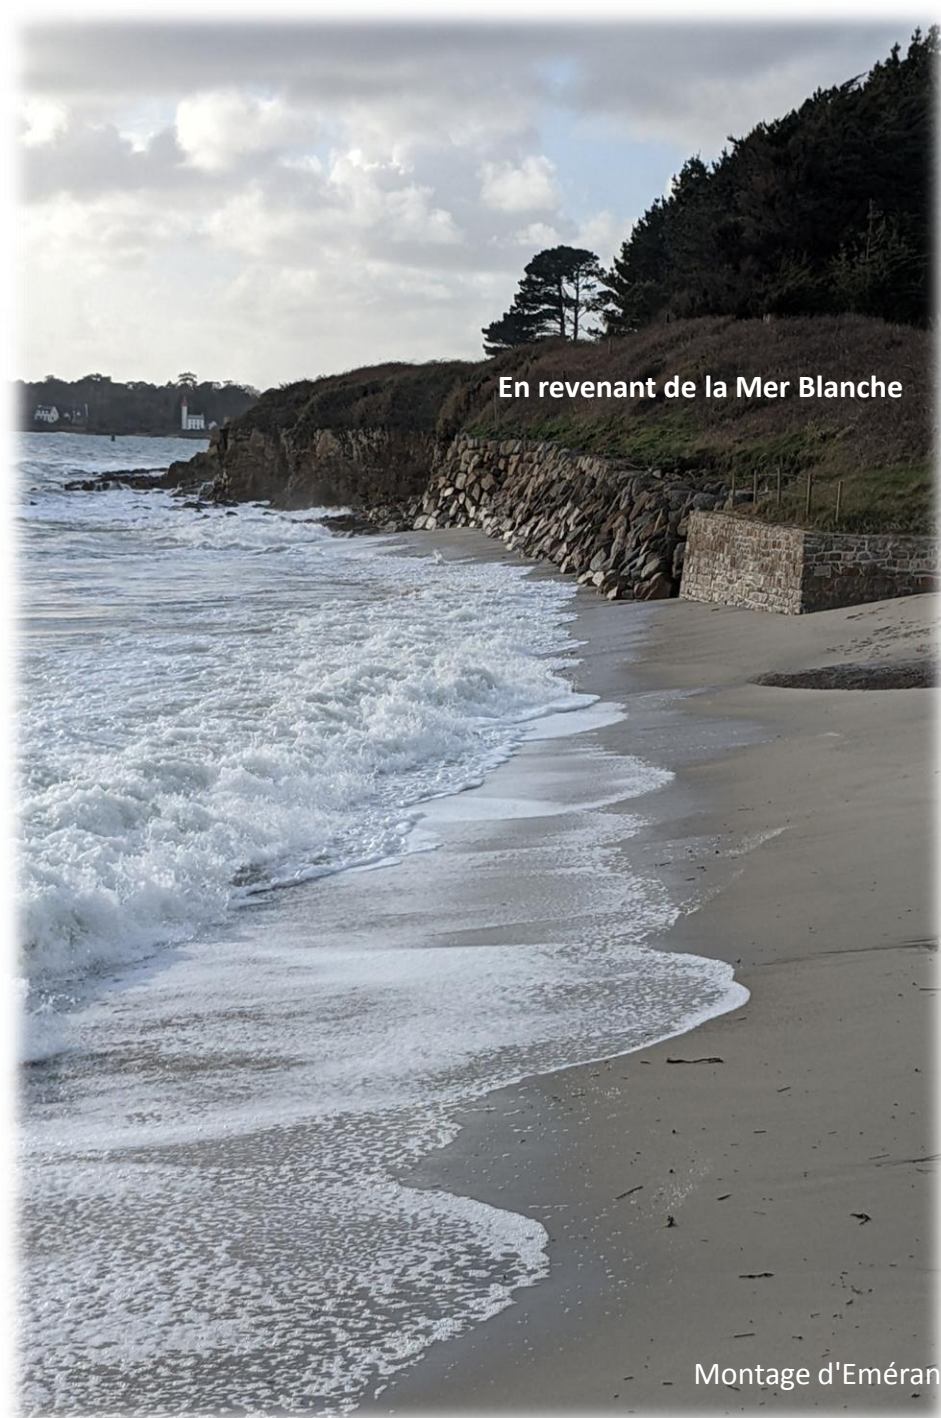

En revenant de la Mer Blanche