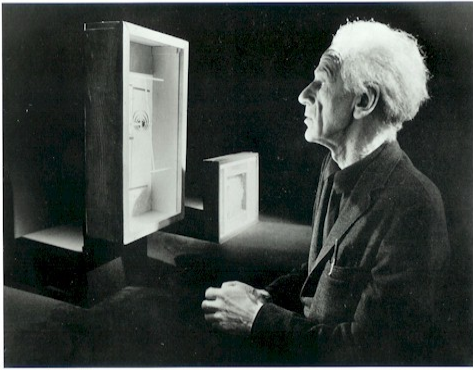

Joseph Cornell

Joseph Cornell (1903 – 1972) est un artiste américain qui a expérimenté le collage, le montage et l'assemblage. Il appartient au mouvement surréaliste, un mouvement artistique qui mélange le réel et l'imaginaire dans ses œuvres.

Joseph Cornell a composé de très nombreuses boîtes à partir d'objets du quotidien, qu'il trouvait çà et là.