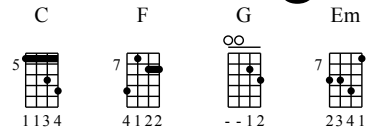

The Lucky seven ou Jig Of Slurs en Do

Piste 1
 Standard Tuning
 ① = E ③ = D
 ② = A ④ = G

Moderately Fast ♩ = 120

C F C F C F G C F C F G C C Em

F G C Em F G

Piste 1