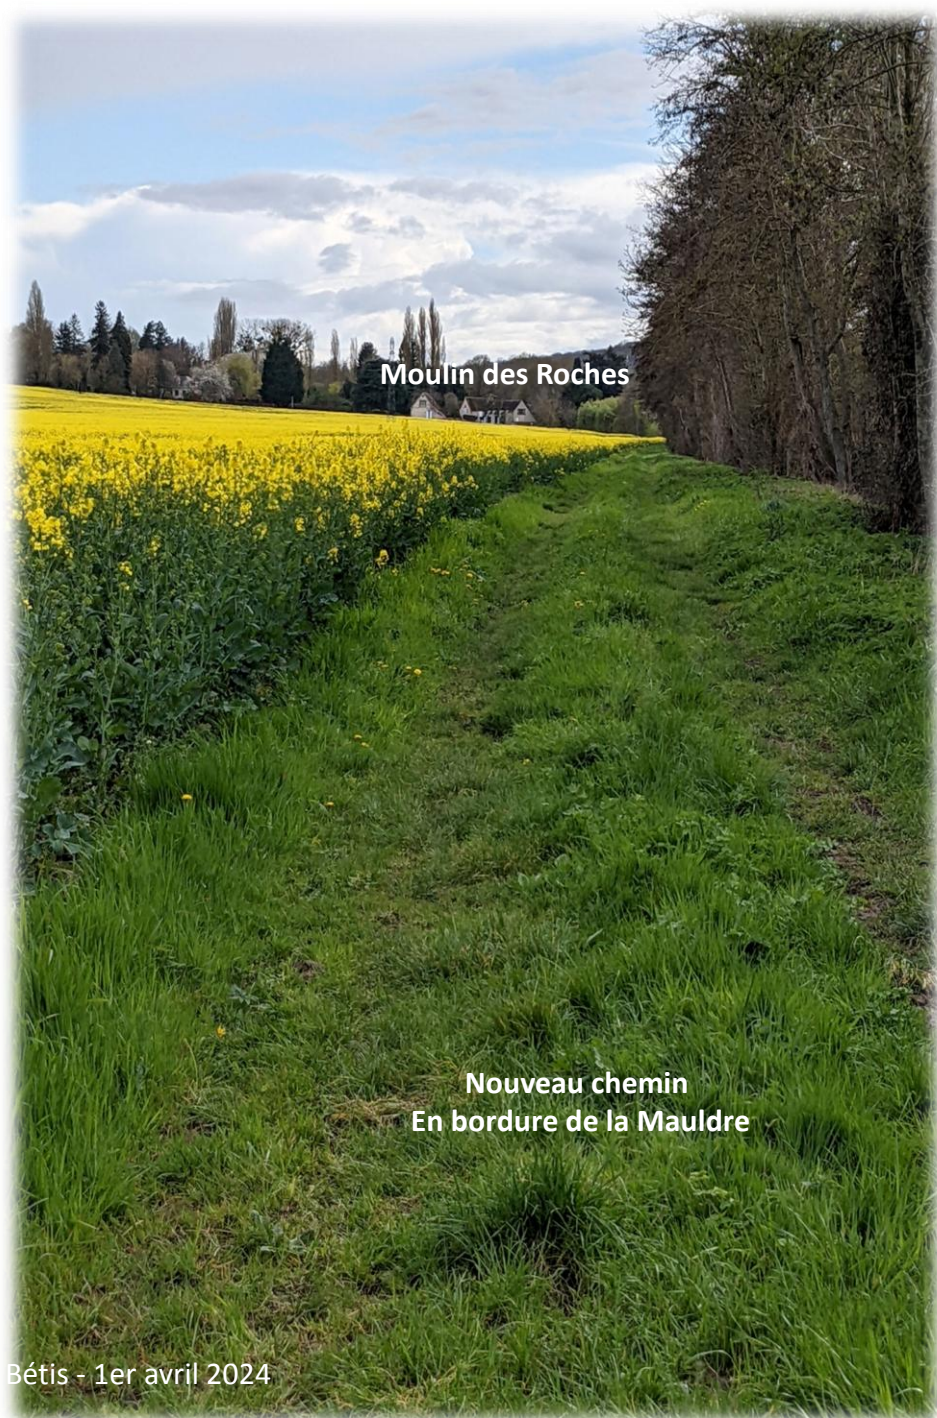

**Ancienne école de JOUARS
vue de l'arrière**

**Chemin de la Fontaine
Saint-Martin**

**Chemin de la Fontaine
Saint-Martin**

**Fontaine
Saint-Martin**

**Chemin de la Fontaine
Saint-Martin
vers la Ferme d'Ithe**

**Chemin de la Fontaine
Saint-Martin
vers l'église de Jouars**

Ripysilve de la Mauldre

Montage d'Émerance Bétis - 1er avril 2024

**Chemin de la Fontaine Saint-Martin
vers la ferme d'Ithe**

Montage d'Émerance Bétis - 1er avril 2024

Moulin des Roches

Moulin des Roches

La Mauldre

Nouveau chemin
En bordure de la Mauldre

A landscape photograph showing a farm in the middle ground, partially obscured by trees and bushes. The foreground is dominated by a dense field of bright yellow flowers, likely rapeseed. In the background, a suspension bridge is visible against a cloudy sky. The overall scene is a rural landscape in spring.

Route de Jouars

Montage d'Émérance Bétis - 1er avril 2024

A landscape photograph showing a brown plowed field on the left and a green grassy path on the right. In the distance, a line of trees and a small white church with a steeple are visible under a blue sky with a faint rainbow.