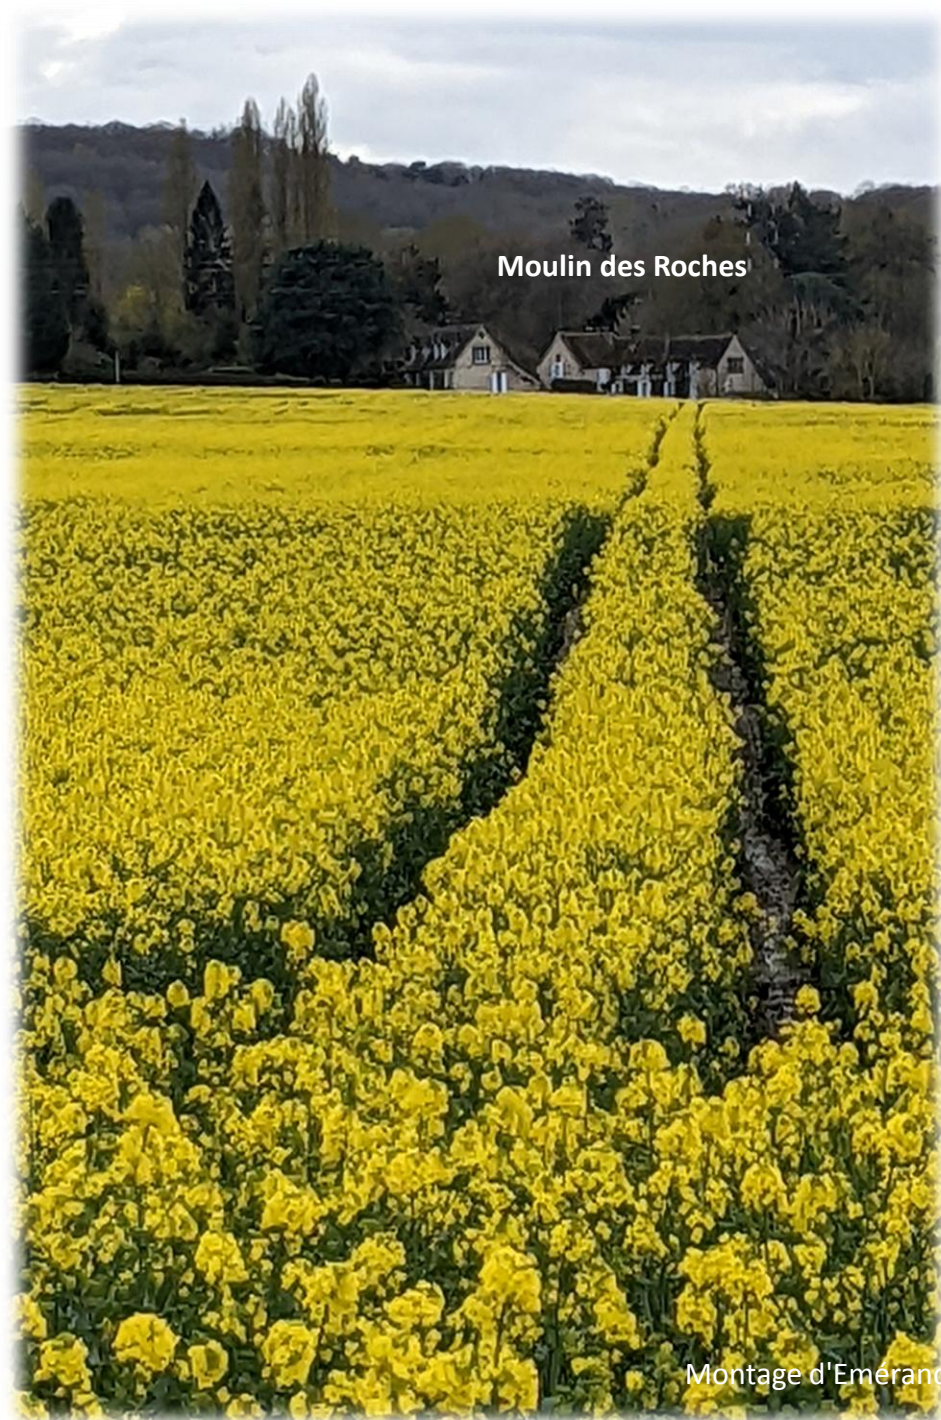

**Ancienne école de JOUARS
vue de l'arrière**

**Chemin de la Fontaine
Saint-Martin**

**Chemin de la Fontaine
Saint-Martin**

**Fontaine
Saint-Martin**

**Chemin de la Fontaine
Saint-Martin
vers la Ferme d'Ithe**

**Chemin de la Fontaine
Saint-Martin
vers l'église de Jouars**

Ripysilve de la Mauldre

Montage d'Émerance Bétis - 1er avril 2024

**Chemin de la Fontaine Saint-Martin
vers la ferme d'Ithe**

Montage d'Émerance Bétis - 1er avril 2024

Moulin des Roches

Moulin des Roches

La Mauldre

Nouveau chemin
En bordure de la Mauldre

A landscape photograph showing a farm in the middle ground, partially obscured by trees and bushes. The foreground is dominated by a dense field of bright yellow flowers, likely rapeseed. In the background, a suspension bridge is visible against a cloudy sky. The overall scene is a rural landscape in spring.

Route de Jouars

Montage d'Émérance Bétis - 1er avril 2024

A landscape photograph showing a brown plowed field on the left and a green grassy path on the right. In the distance, a line of trees and a small white church with a steeple are visible under a blue sky with a faint rainbow.