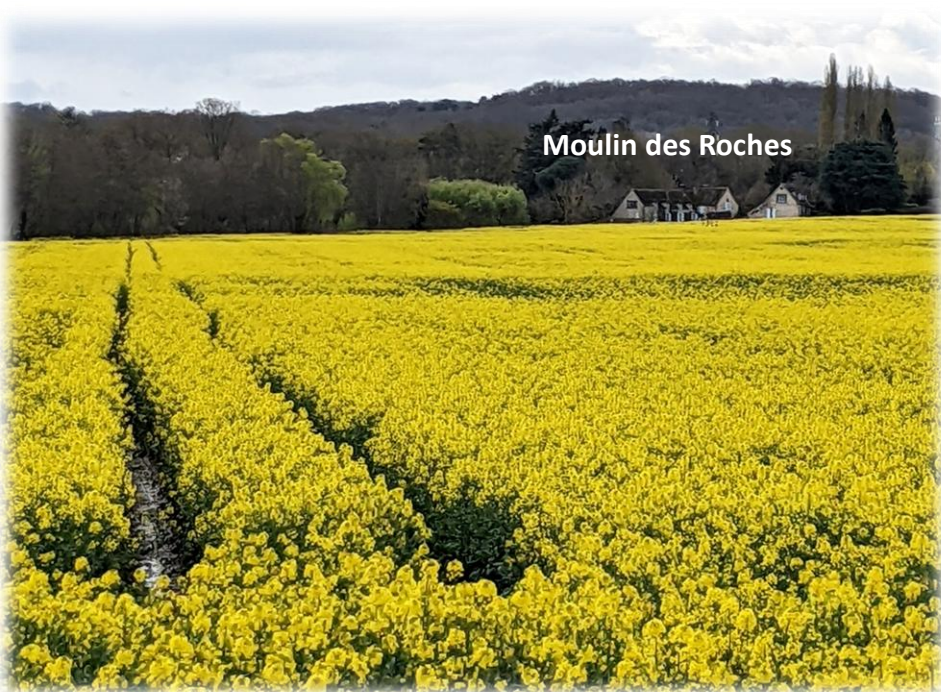

**Ancienne école de JOUARS
vue de l'arrière**

**Chemin de la Fontaine
Saint-Martin**

**Chemin de la Fontaine
Saint-Martin**

**Fontaine
Saint-Martin**

**Chemin de la Fontaine
Saint-Martin
vers la Ferme d'Ithe**

**Chemin de la Fontaine
Saint-Martin
vers l'église de Jouars**

Ripysilve de la Mauldre

Montage d'Émerance Bétis - 1er avril 2024

**Chemin de la Fontaine Saint-Martin
vers la ferme d'Ithe**

Montage d'Émerance Bétis - 1er avril 2024

Moulin des Roches

Moulin des Roches

La Mauldre

Nouveau chemin
En bordure de la Mauldre

A landscape photograph showing a farm in the middle ground, partially obscured by trees and bushes. The foreground is dominated by a dense field of bright yellow flowers, likely rapeseed. In the background, a suspension bridge is visible against a cloudy sky. The overall scene is a rural landscape in spring.