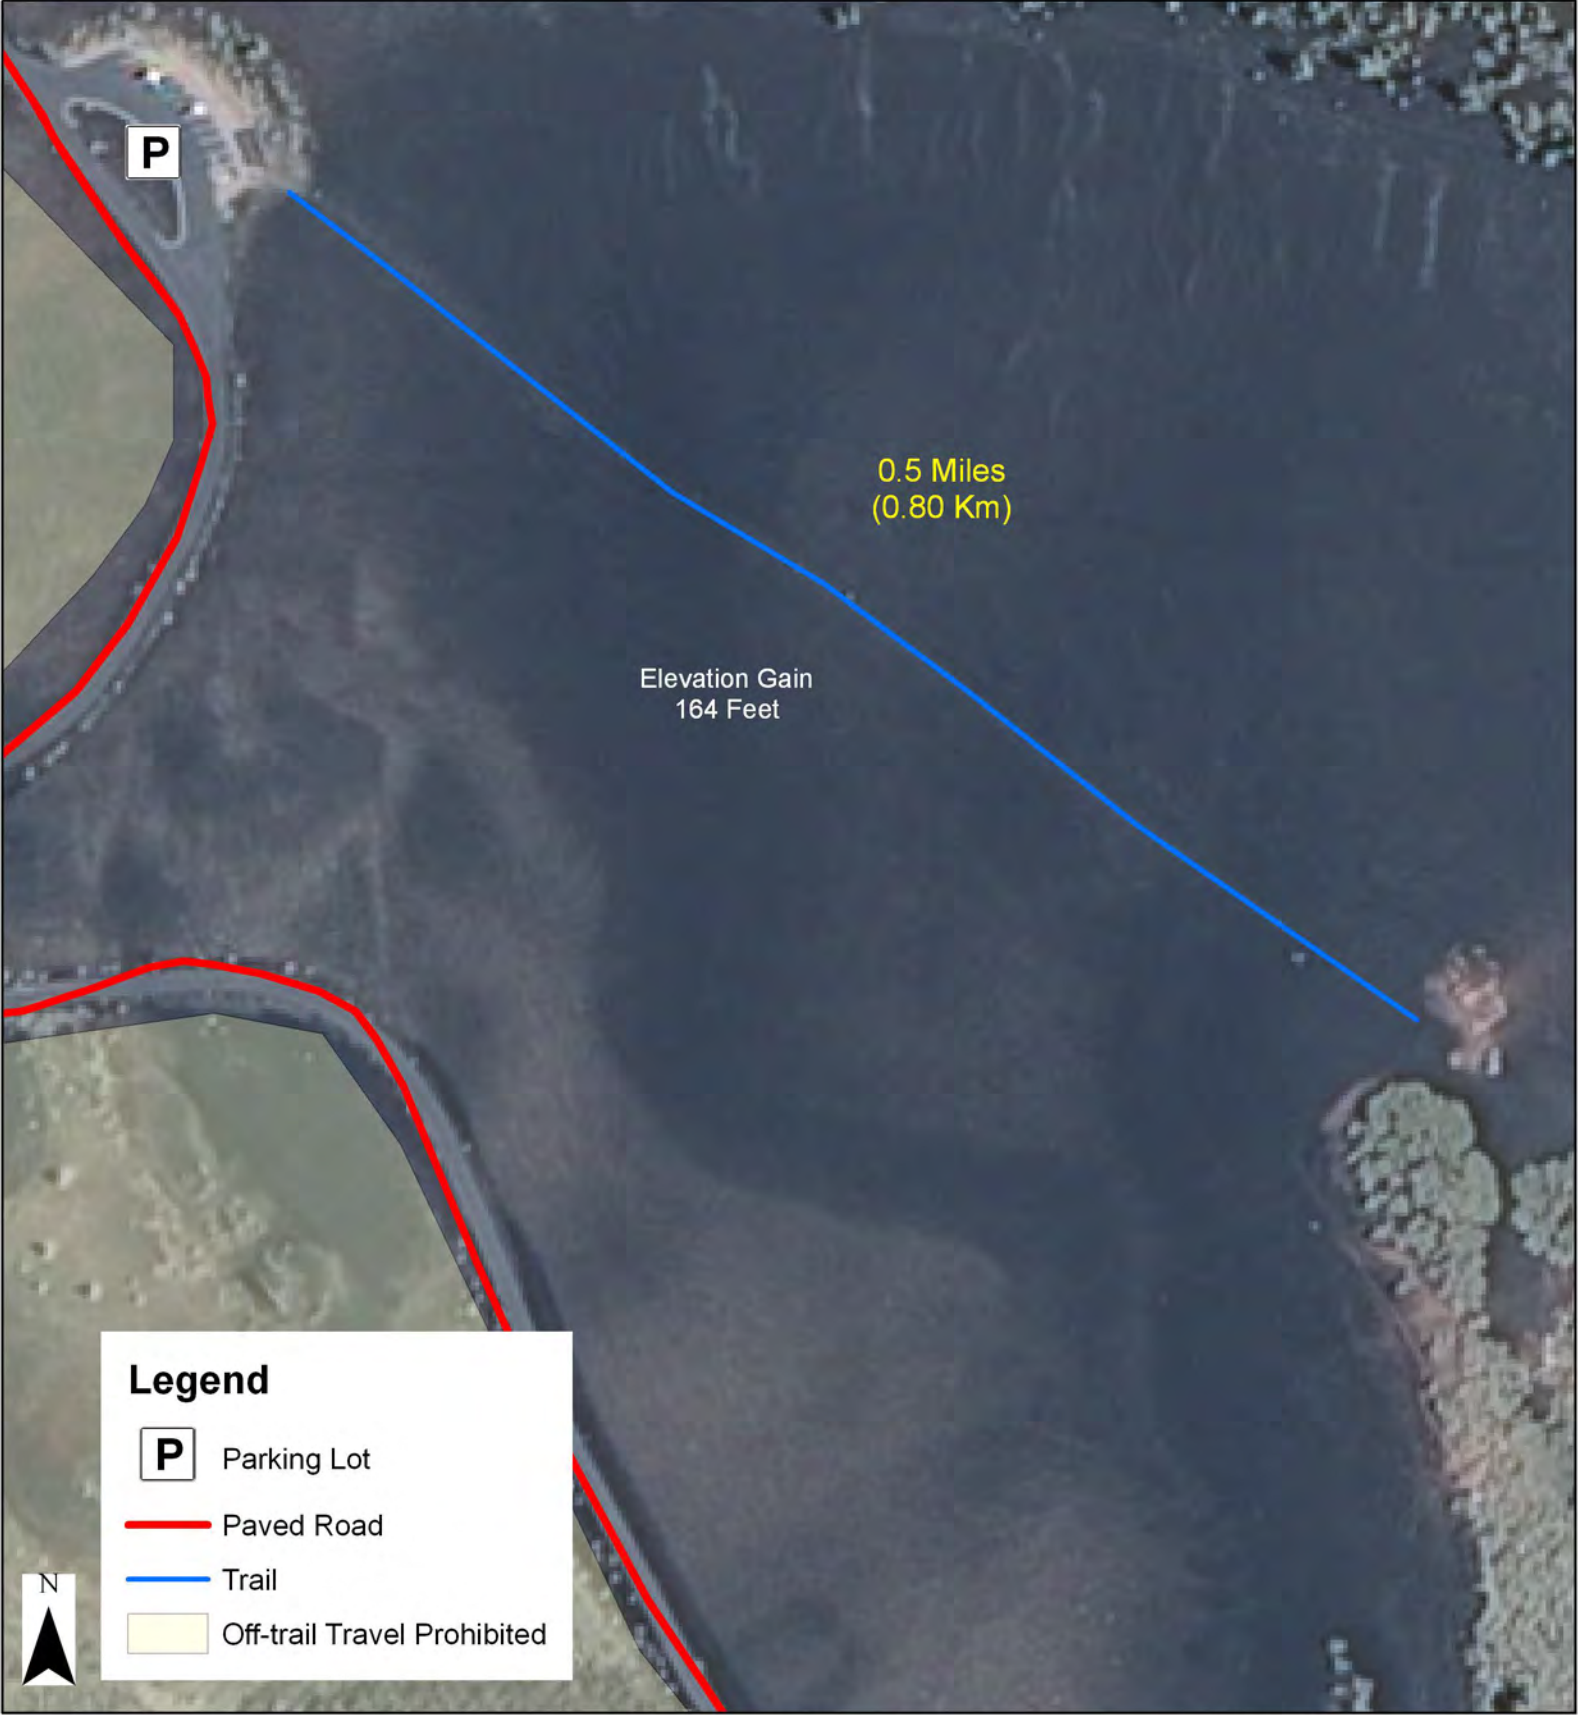

Inferno Cone Trail

1:1,750