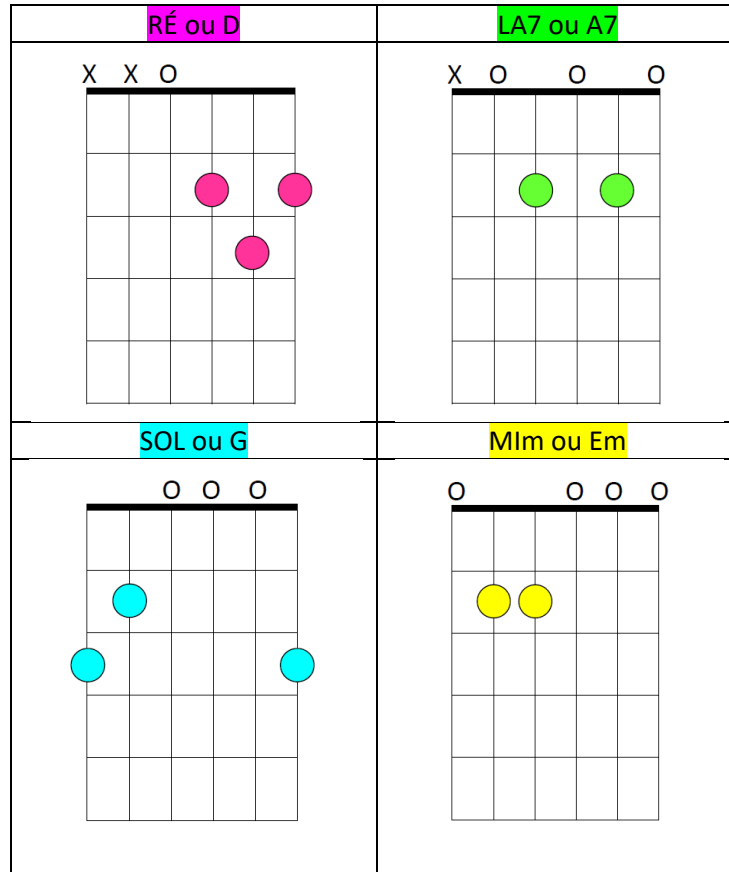

LA TULIPE

(Anne Sylvestre)

À la guitare

Tuto vidéo visible ici : <https://youtu.be/zTFDbu1qVSw>

*Que des accords vers le bas à chaque pulsation

* Le rythme « ballade »

Seuls les changements d'accords sont notés. Pour plus de précisions sur les rythmes possibles, voir la vidéo.

LA TULIPE

(Anne Sylvestre)

en capo 1 ou sans capodastre.

Une tulipe vient dans mon jardin
Ré La7 Ré
Nom d'une pipe donnez-moi la main
La7 Ré
Je n'ai pas de main dit-elle, pour vous saluer
Sol Ré
Je n'ai pas de main dit-elle, et vous me fâchez
Mim La7
Mais je suis polie je pense
Ré
Et je peux faire la révérence
La7 Ré
Bien mieux que vous, voyez-vous !
Mim La7 Ré

Une jonquille vient dans mon jardin
Bonjour ma fille donnez-moi la main
Je n'ai pas de main dit-elle, pour vous saluer
Je n'ai pas de main dit-elle, et vous me fâchez
Mais voyez je vous accueille
En inclinant très bas mes feuilles
Bien mieux que vous, voyez-vous !

Une marguerite vient dans mon jardin
Bonjour petite donnez-moi la main
Je n'ai pas de main dit-elle, pour vous saluer
Je n'ai pas de main dit-elle, et vous me fâchez
Mais je suis très amicale
Je peux donner tous mes pétales
Bien mieux que vous, voyez-vous !