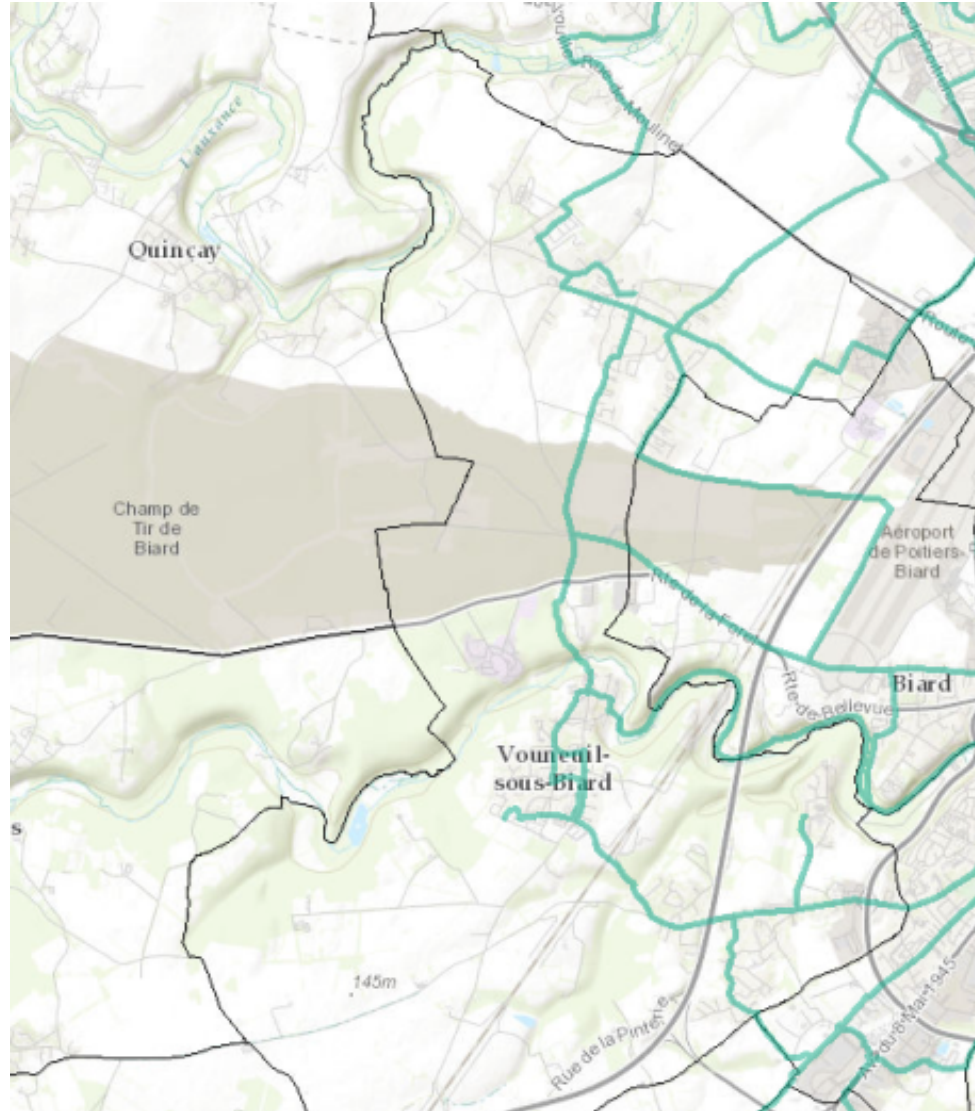

# Réseau cyclable Vouneuil sous Biard

Connexions communales et  
intercommunales

# Réseau vélo de Grand Poitiers

## Réseau vélo de Vouneuil sous Biard

# Autres éléments

- Liaison route de la Torchaise jusqu'au rond-point de décathlon -> OK pris en compte
- Liaison zone Chanteloup (piste dans la forêt)
- Liaison de Chanteloup vers Béruges
- Piste non conforme Rue des alouettes -> Traité
- Liaison entre le pont du Moulin et la Rue bois de Rochefort / Chemin blanc vers la rue de la cassette
- Rue Montauban/Vaugachet