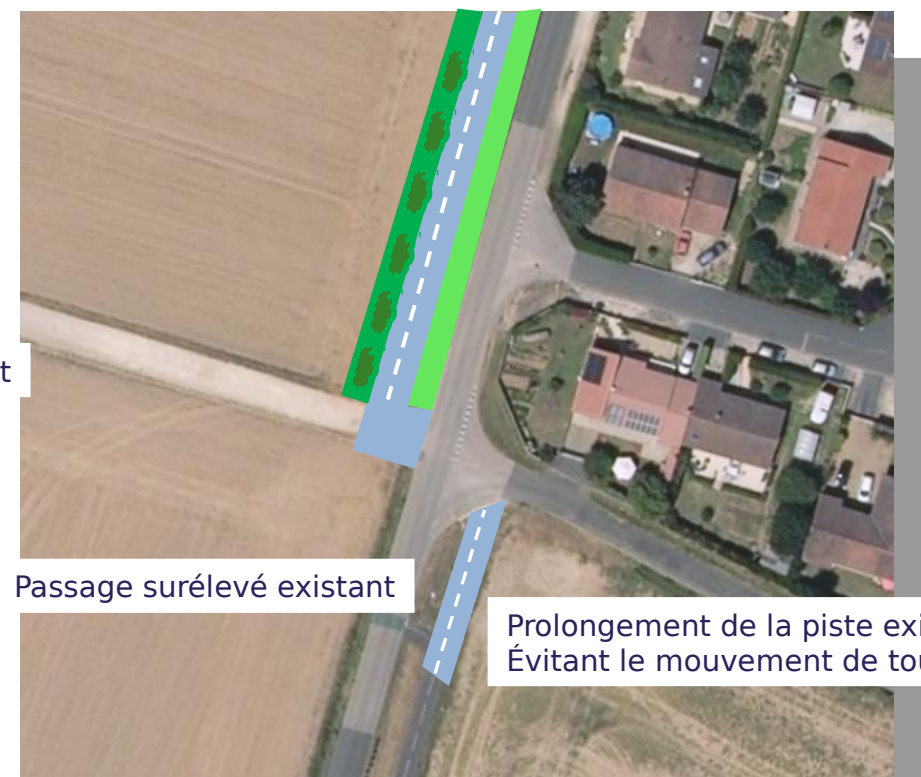

# Rue des Tamaris vers Pouzioux centre

- Voirie à faible trafic
- Piste cyclable

# Vouneuil centre -> Pouzioux

— Voirie à faible trafic

— Piste cyclable

Aménagement d'une piste en prolongement de la piste existante:

- acquisition parcellaire
- 4 parcelles concernées (2 propriétaires)

Parcours cyclable allée de la Sigallerie:

- passage en zone 30

# Vouneuil centre -> Pouzioux

Création de la piste parallèle à la rue Petit Bois côté ouest.