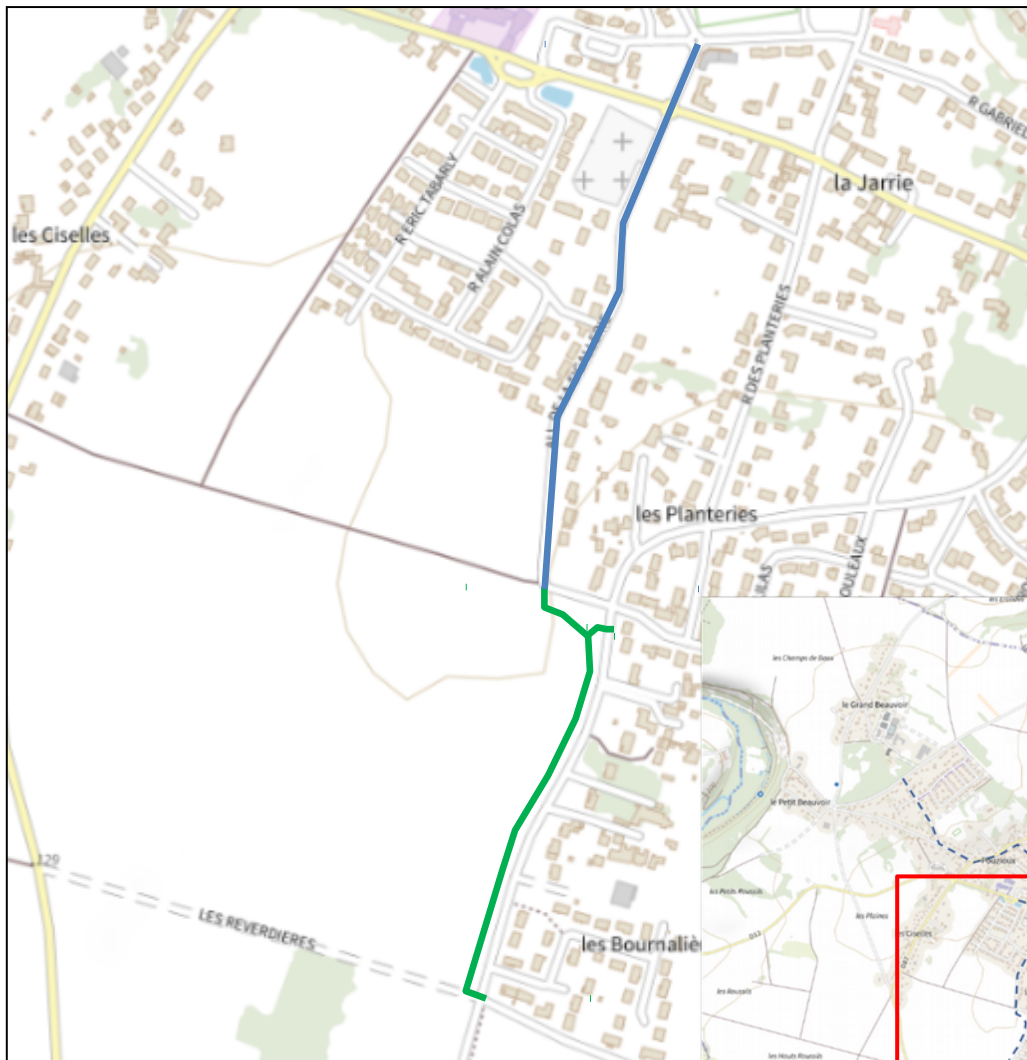

# Pouzioux la Jarrie - Rue du Petit Bois

-Les aménagements cyclables existants ne sont pas propices à une circulation confortable.  
-Il est aussi à noter que la vitesse autorisée n'est pas adaptée aux aménagements existants.  
-La zone 30 permettrait de mettre les cyclistes sur voirie et d'avoir un trottoir confortable pour les piétons.

# Rue des Tamaris vers Pouzioux centre

- Voirie à faible trafic
- Piste cyclable

# Vouneuil centre -> Pouzioux

— Voirie à faible trafic

— Piste cyclable

Aménagement d'une piste en prolongement de la piste existante:

- acquisition parcellaire
- 4 parcelles concernées (2 propriétaires)

Parcours cyclable allée de la Sigallerie: