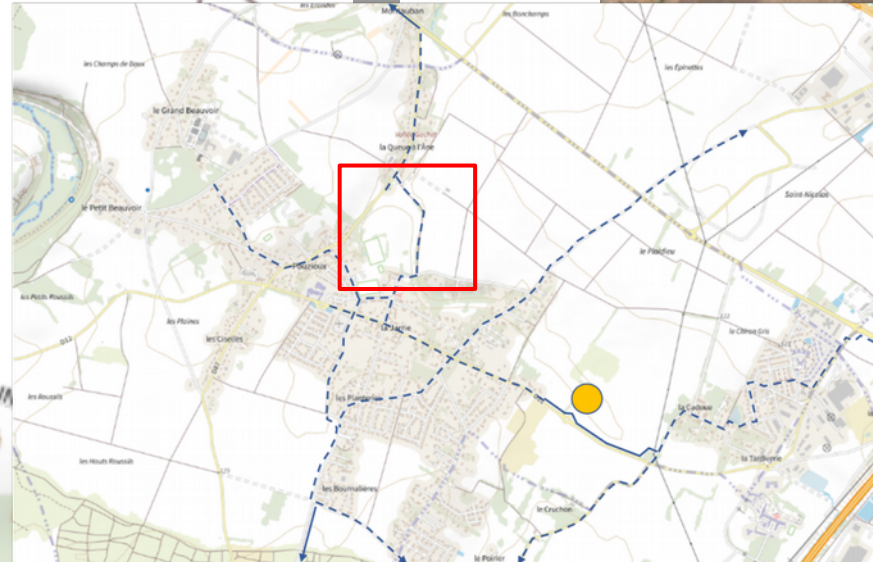

# Pouzioux la Jarrie - Rue Firmin Petit

Il n'y a pas de possibilités de réaliser un aménagement cyclable indépendant, La zone 30 permet la circulation cycliste sur chaussée avec la possibilité de réaménagement ponctuel pour fluidifier la circulation cycliste.

# Pouzioux la Jarrie - Rue du Petit Bois

-Les aménagements cyclables existants ne sont pas propices à une circulation confortable.  
-Il est aussi à noter que la vitesse autorisée n'est pas adaptée aux aménagements existants.  
-La zone 30 permettrait de mettre les cyclistes sur voirie et d'avoir un trottoir confortable pour les piétons.

# Rue des Tamaris vers Pouzioux centre

- Voirie à faible trafic
- Piste cyclable

# Vouneuil centre -> Pouzioux

— Voirie à faible trafic

— Piste cyclable

Aménagement d'une piste en prolongement de la piste existante:

- acquisition parcellaire
- 4 parcelles concernées (2 propriétaires)

Parcours cyclable allée de la Sigallerie: