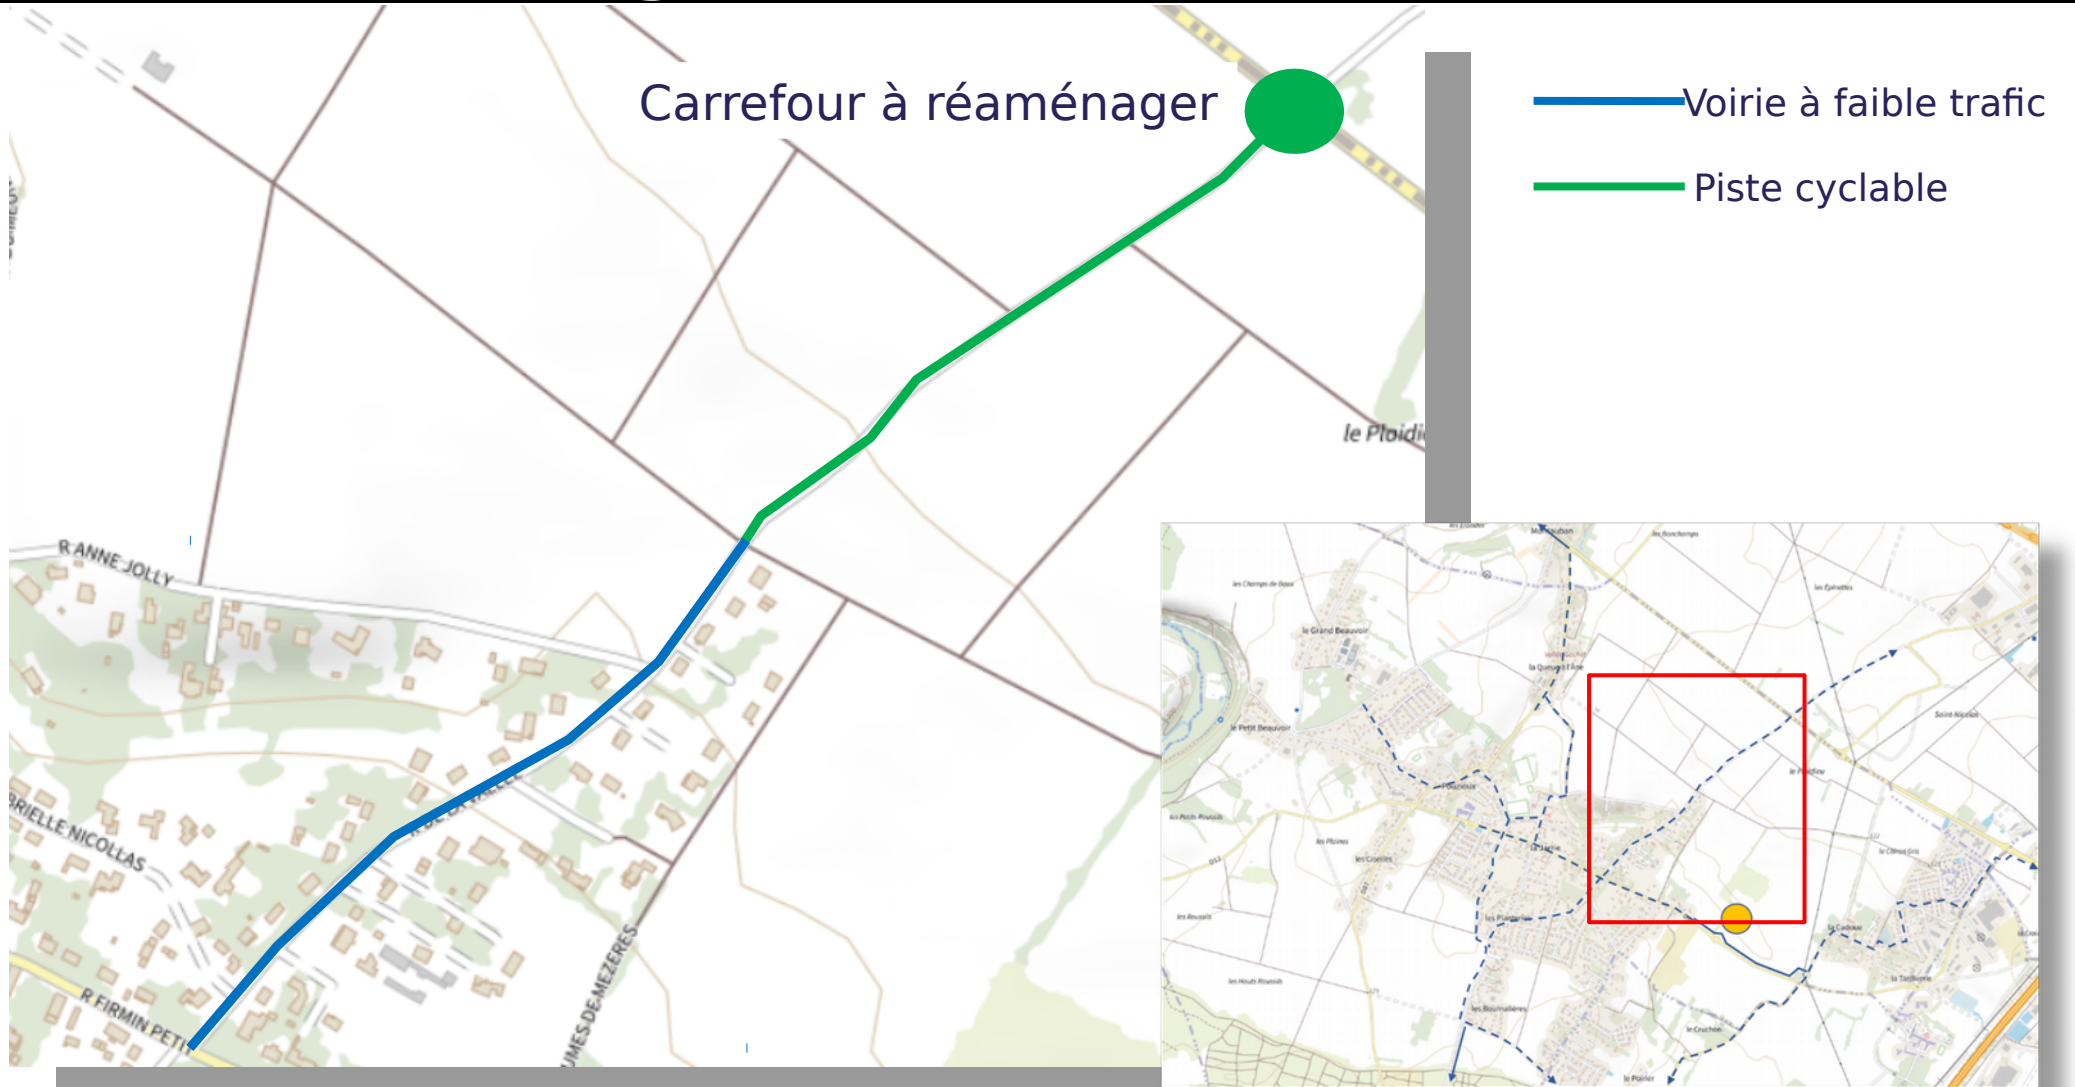

# Vouneuil centre -> Pouzioux

— Voirie à faible trafic

— Piste cyclable

Aménagement d'une piste en prolongement de la piste existante:

- acquisition parcellaire
- 4 parcelles concernées (2 propriétaires)

Parcours cyclable allée de la Sigallerie:

- passage en zone 30

# Vouneuil centre -> Pouzioux

Création de la piste parallèle à la rue Petit Bois côté ouest.

# Pouzioux vers Migné centre