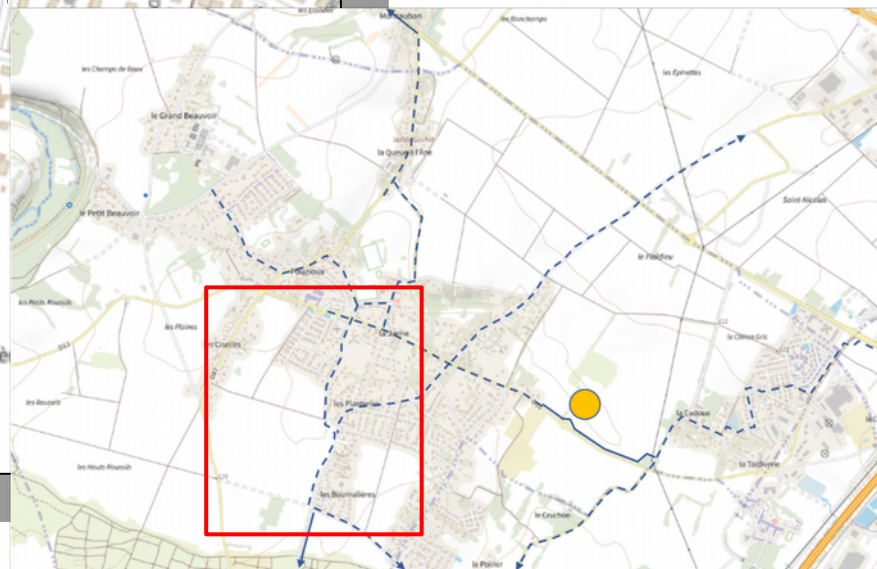

# Rue des Tamaris vers Pouzioux centre

- Voirie à faible trafic
- Piste cyclable

# Vouneuil centre -> Pouzioux

— Voirie à faible trafic

— Piste cyclable

Aménagement d'une piste en prolongement de la piste existante:

- acquisition parcellaire
- 4 parcelles concernées (2 propriétaires)

Parcours cyclable allée de la Sigallerie:

- passage en zone 30

# Vouneuil centre -> Pouzioux

Création de la piste parallèle à la rue Petit Bois côté ouest.