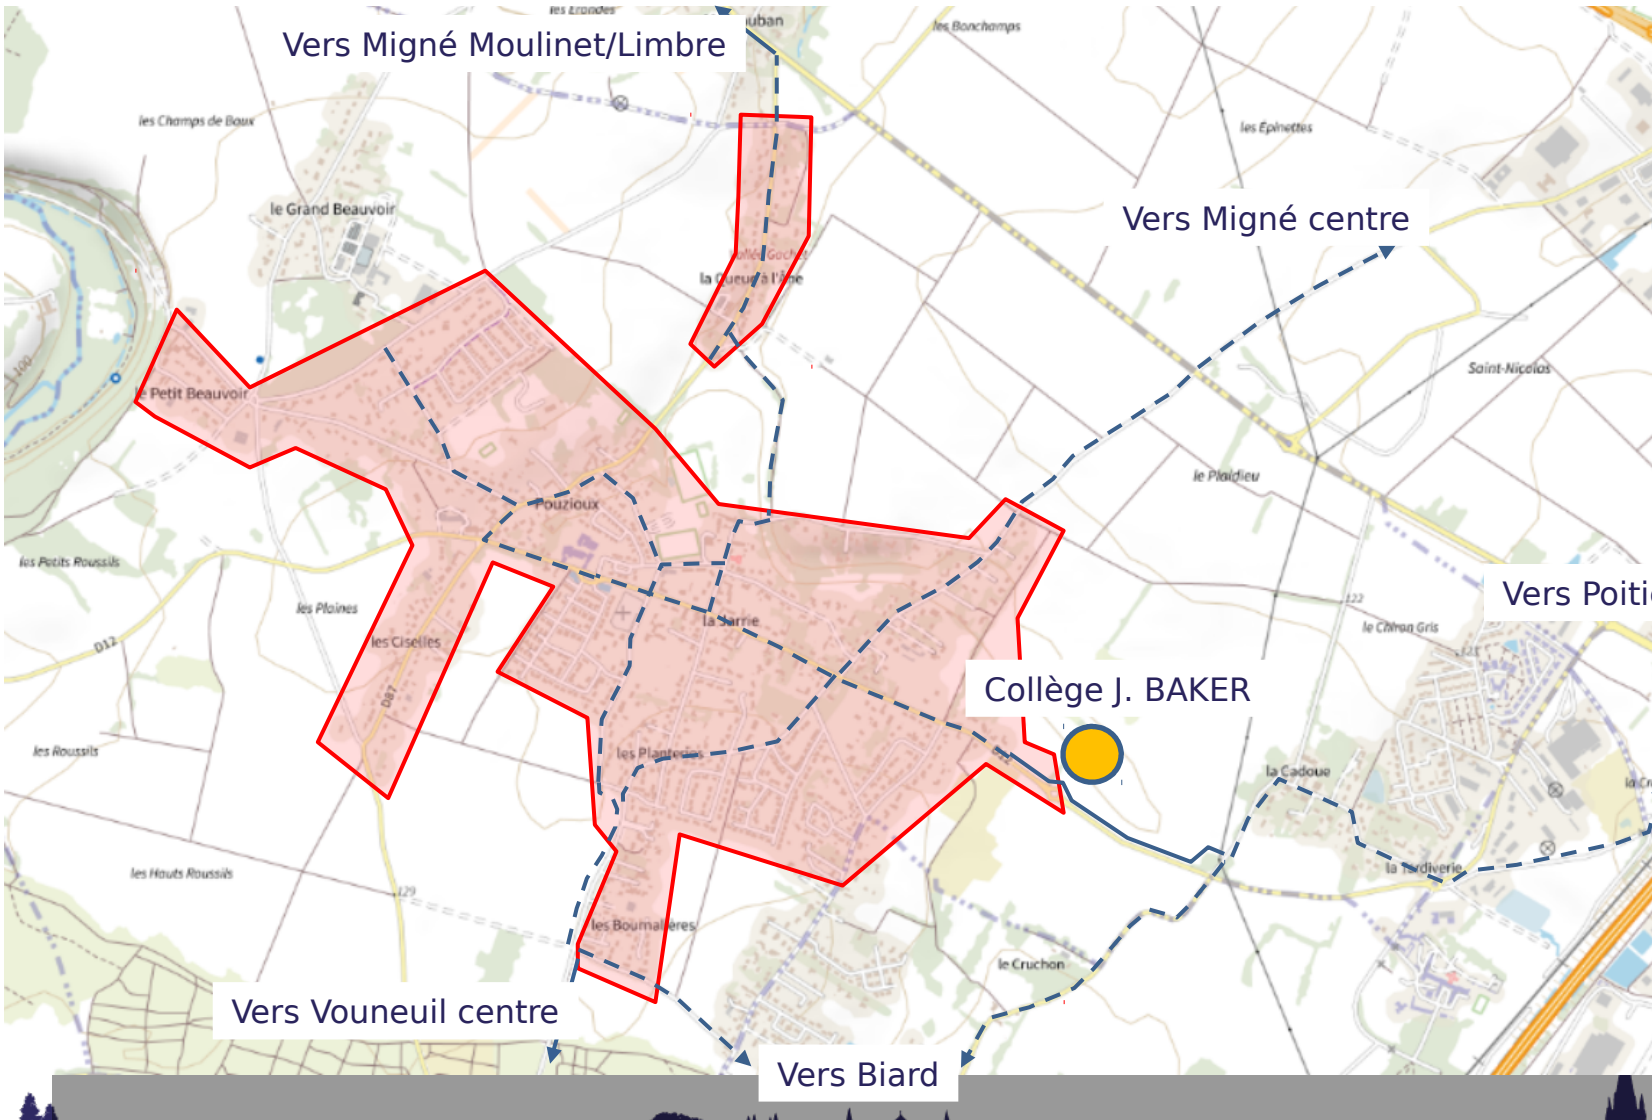

Pouzioux la Jarrie - Réseau vélo