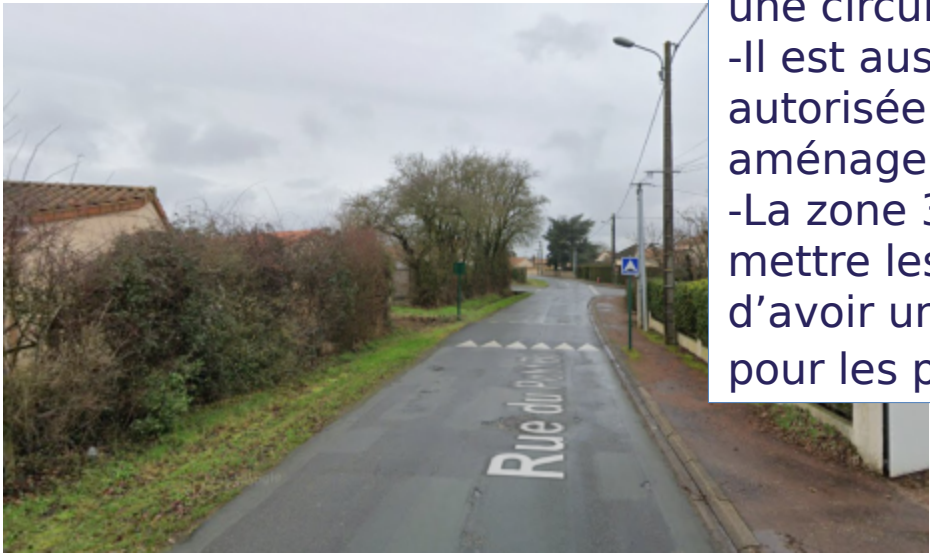

# Pouzioux la Jarrie - Réseau vélo

Proposition d'harmonisation du régime de circulation pour plus de visibilité

# Pouzioux la Jarrie - Rue Firmin Petit

Il n'y a pas de possibilités de réaliser un aménagement cyclable indépendant, La zone 30 permet la circulation cycliste sur chaussée avec la possibilité de réaménagement ponctuel pour fluidifier la circulation cycliste.

# Pouzioux la Jarrie - Rue du Petit Bois

-Les aménagements cyclables existants ne sont pas propices à une circulation confortable.  
-Il est aussi à noter que la vitesse autorisée n'est pas adaptée aux aménagements existants.  
-La zone 30 permettrait de mettre les cyclistes sur voirie et d'avoir un trottoir confortable pour les piétons.

# Rue des Tamaris vers Pouzioux centre

- Voirie à faible trafic
- Piste cyclable