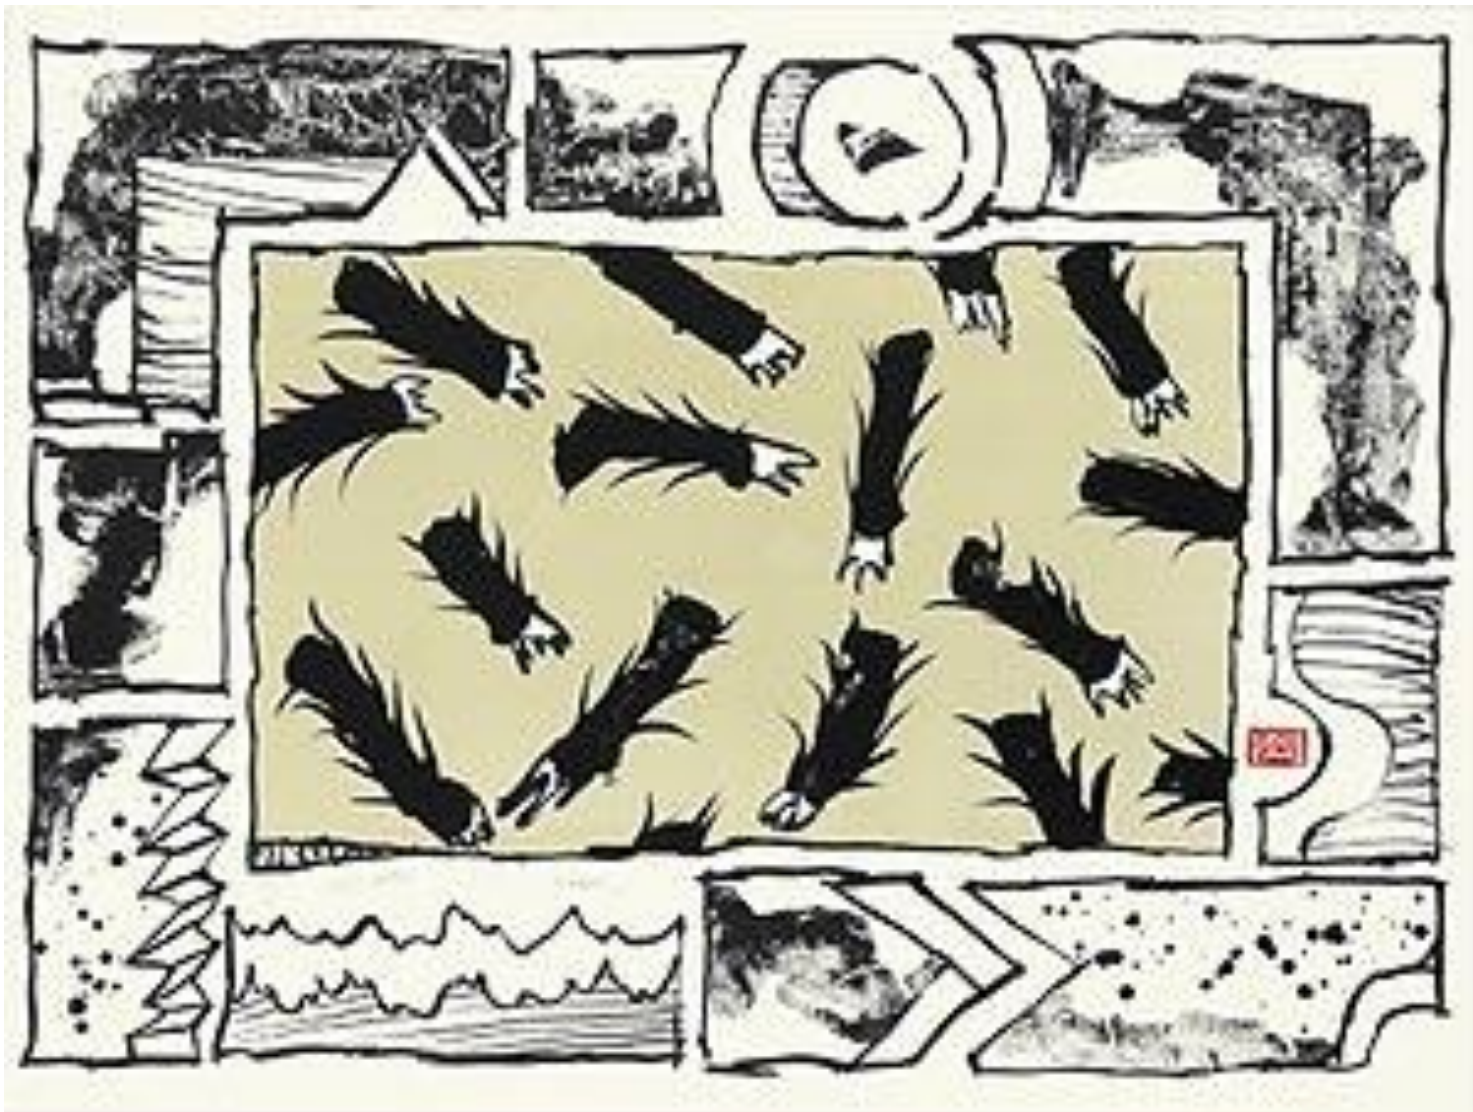

Esprits follets 2006