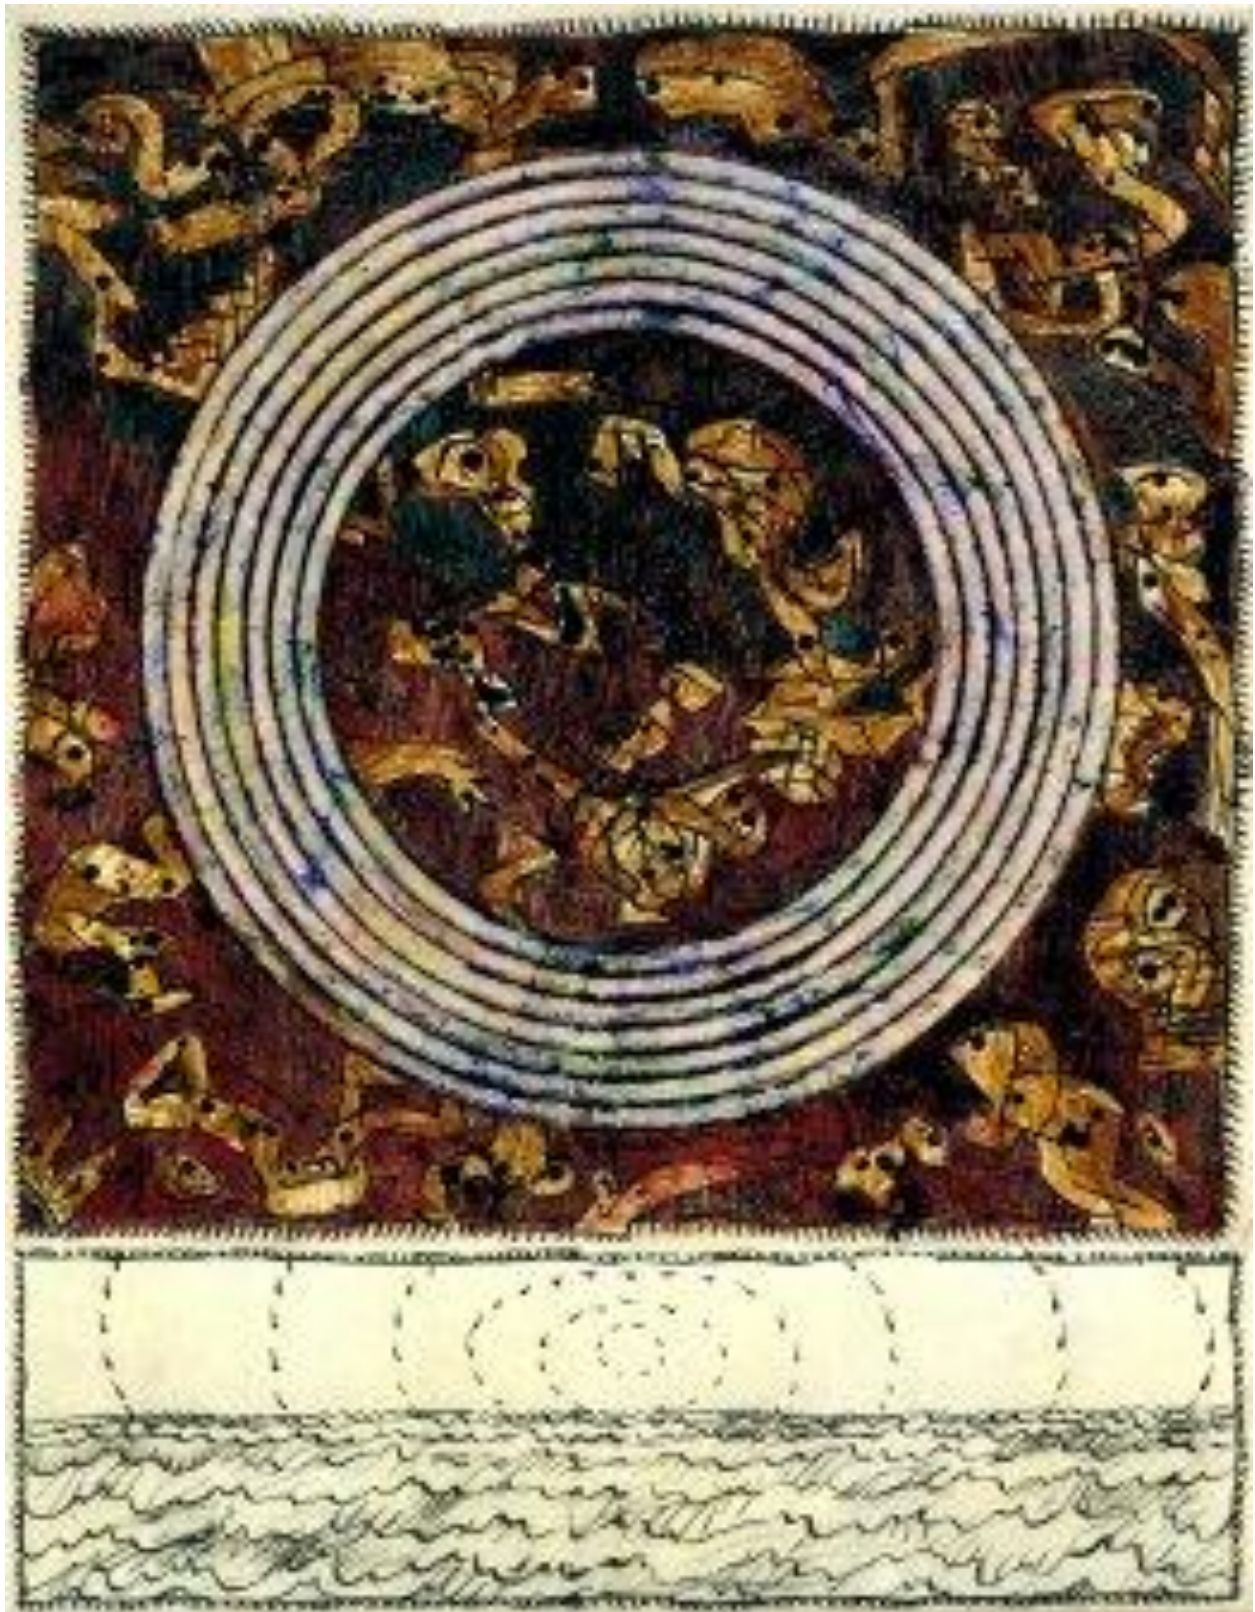

Pierre Alechinsky

Central Park 1965

Volcan en lecture :
l'encore blanche 1972

Labyrinthe d'apparat

1973

L'eau à la lucarne 1985

*La mer noire,
1988-1990,*

Portée circulaire,
1990-1997

D'arbre et d'encre 1993

Terre en voirin 2003

Terril III, 2005

Esprits follets 2006

arbre bleu

*Eau-Forte Arbre
Central Orange*