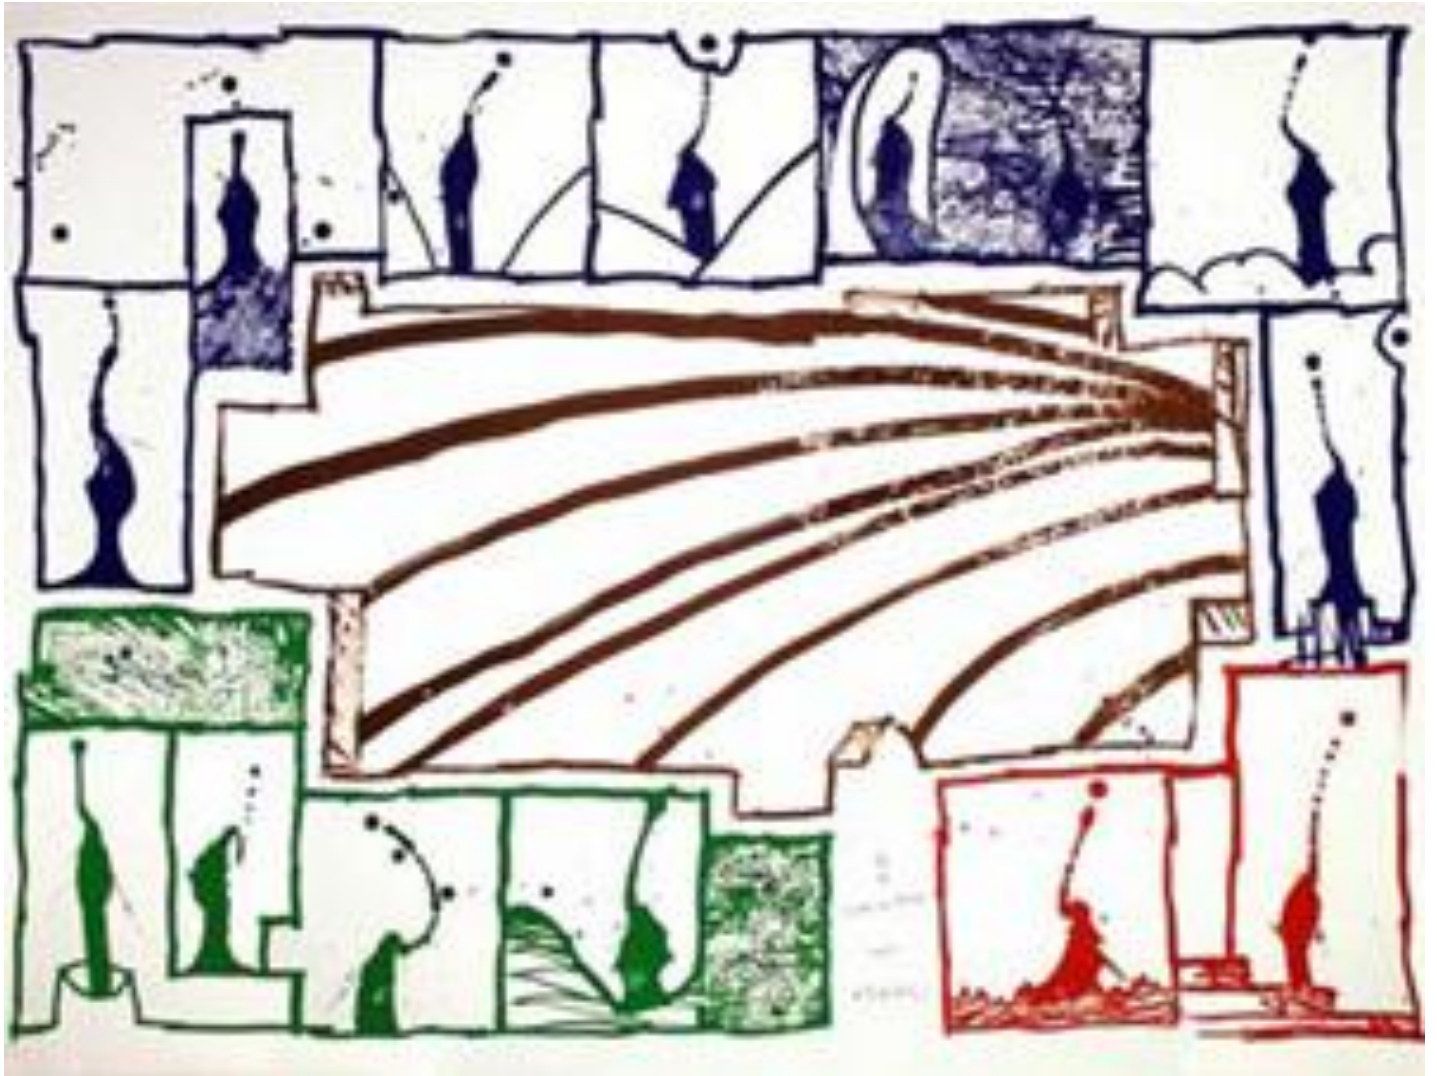

Pierre Alechinsky

Central Park 1965

Volcan en lecture :
l'encore blanche 1972

Labyrinthe d'apparat

1973

L'eau à la lucarne 1985

*La mer noire,
1988-1990,*

Portée circulaire,
1990-1997

D'arbre et d'encre 1993

Terre en voirin 2003

Terril III, 2005

Esprits follets 2006

arbre bleu

*Eau-Forte Arbre
Central Orange*