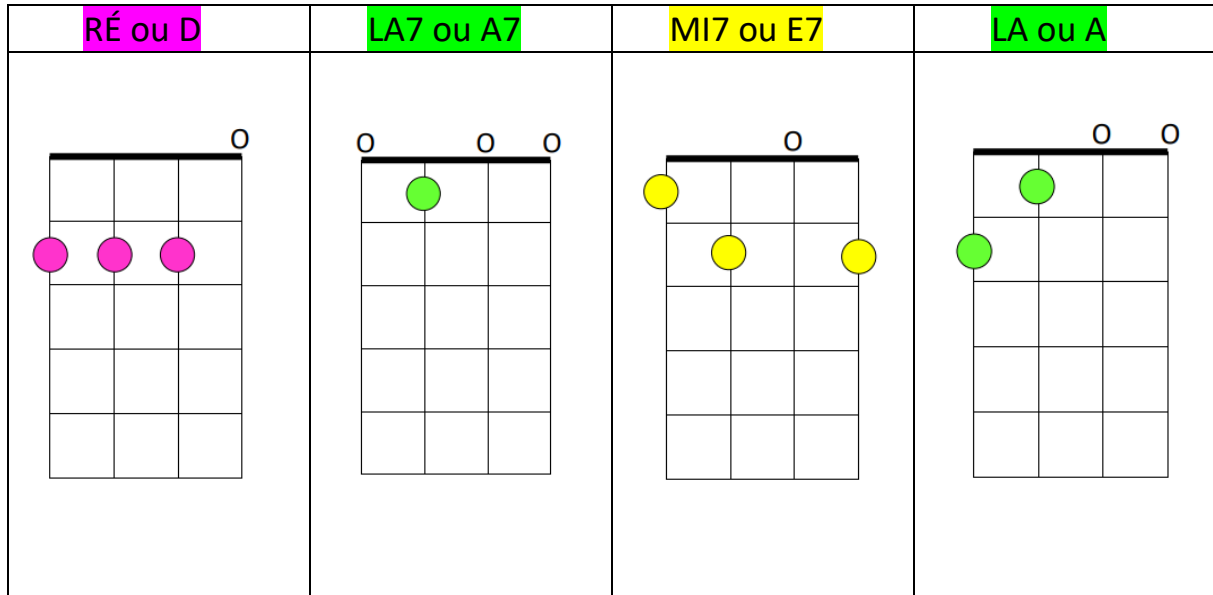

Joli clown blanc

Tuto vidéo ici : <https://youtu.be/J4DrQhipEw>

Au ukulélé

En capo 3

Sans capodastre

sont notés sur la page suivante uniquement les changements d'accords. Pour plus d'indications sur les rythmiques possibles, voir le tuto vidéo.

Chrisandthekids

Joli clown blanc

Refrain (bis) :

Clown blanc joli

Ré

Tête enfarinée qui pleure

La7

Ré

Clown blanc joli

Ré

Tête enfarinée qui rit

La7

Ré

1 . Prends ton violon qui nous chante la vie

Ré

La7