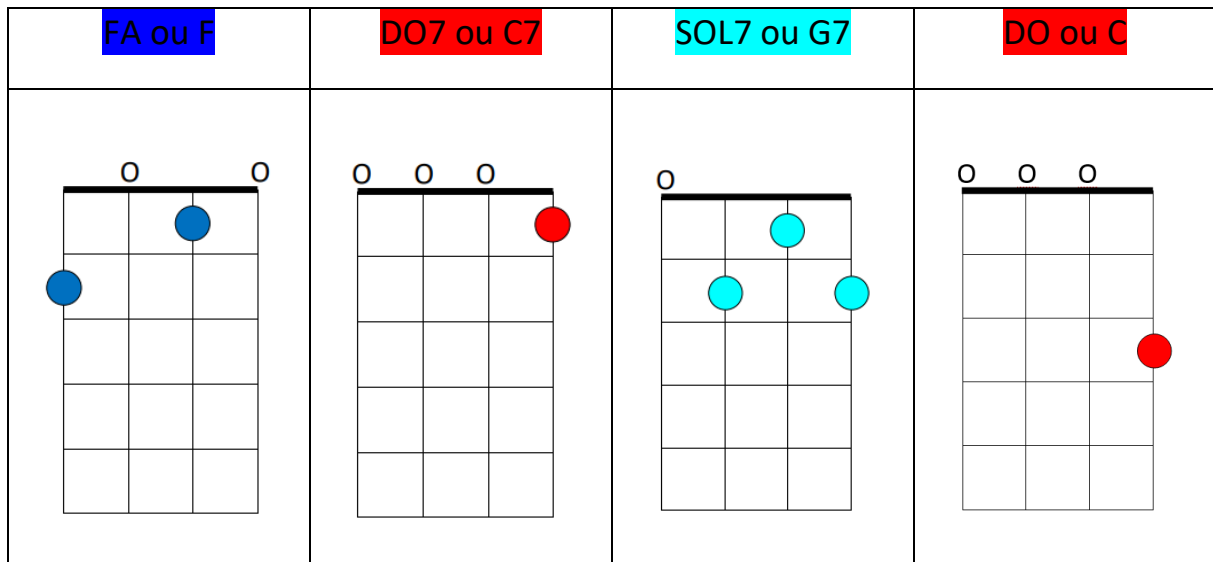

Joli clown blanc

Tuto vidéo ici : <https://youtu.be/J4DrQhipEw>

Au ukulélé

En capo 3

Sans capodastre

sont notés sur la page suivante uniquement les changements d'accords. Pour plus d'indications sur les rythmiques possibles, voir le tuto vidéo.

Chrisandthekids

Joli clown blanc

Refrain (bis) :

Clown blanc joli

Ré

Tête enfarinée qui pleure

La7

Ré

Clown blanc joli

Ré

Tête enfarinée qui rit

La7

Ré

1 . Prends ton violon qui nous chante la vie

Ré

La7

Prends ton violon fais pleurer tes chansons

La7

Mi7

La

2. Ton habit blanc tout constellé d'étoiles

Ton habit blanc est fait d'or et d'argent.

3. Et chante encore tout au clair de la lune,

Et chante encore pour l'enfant qui s'endort.