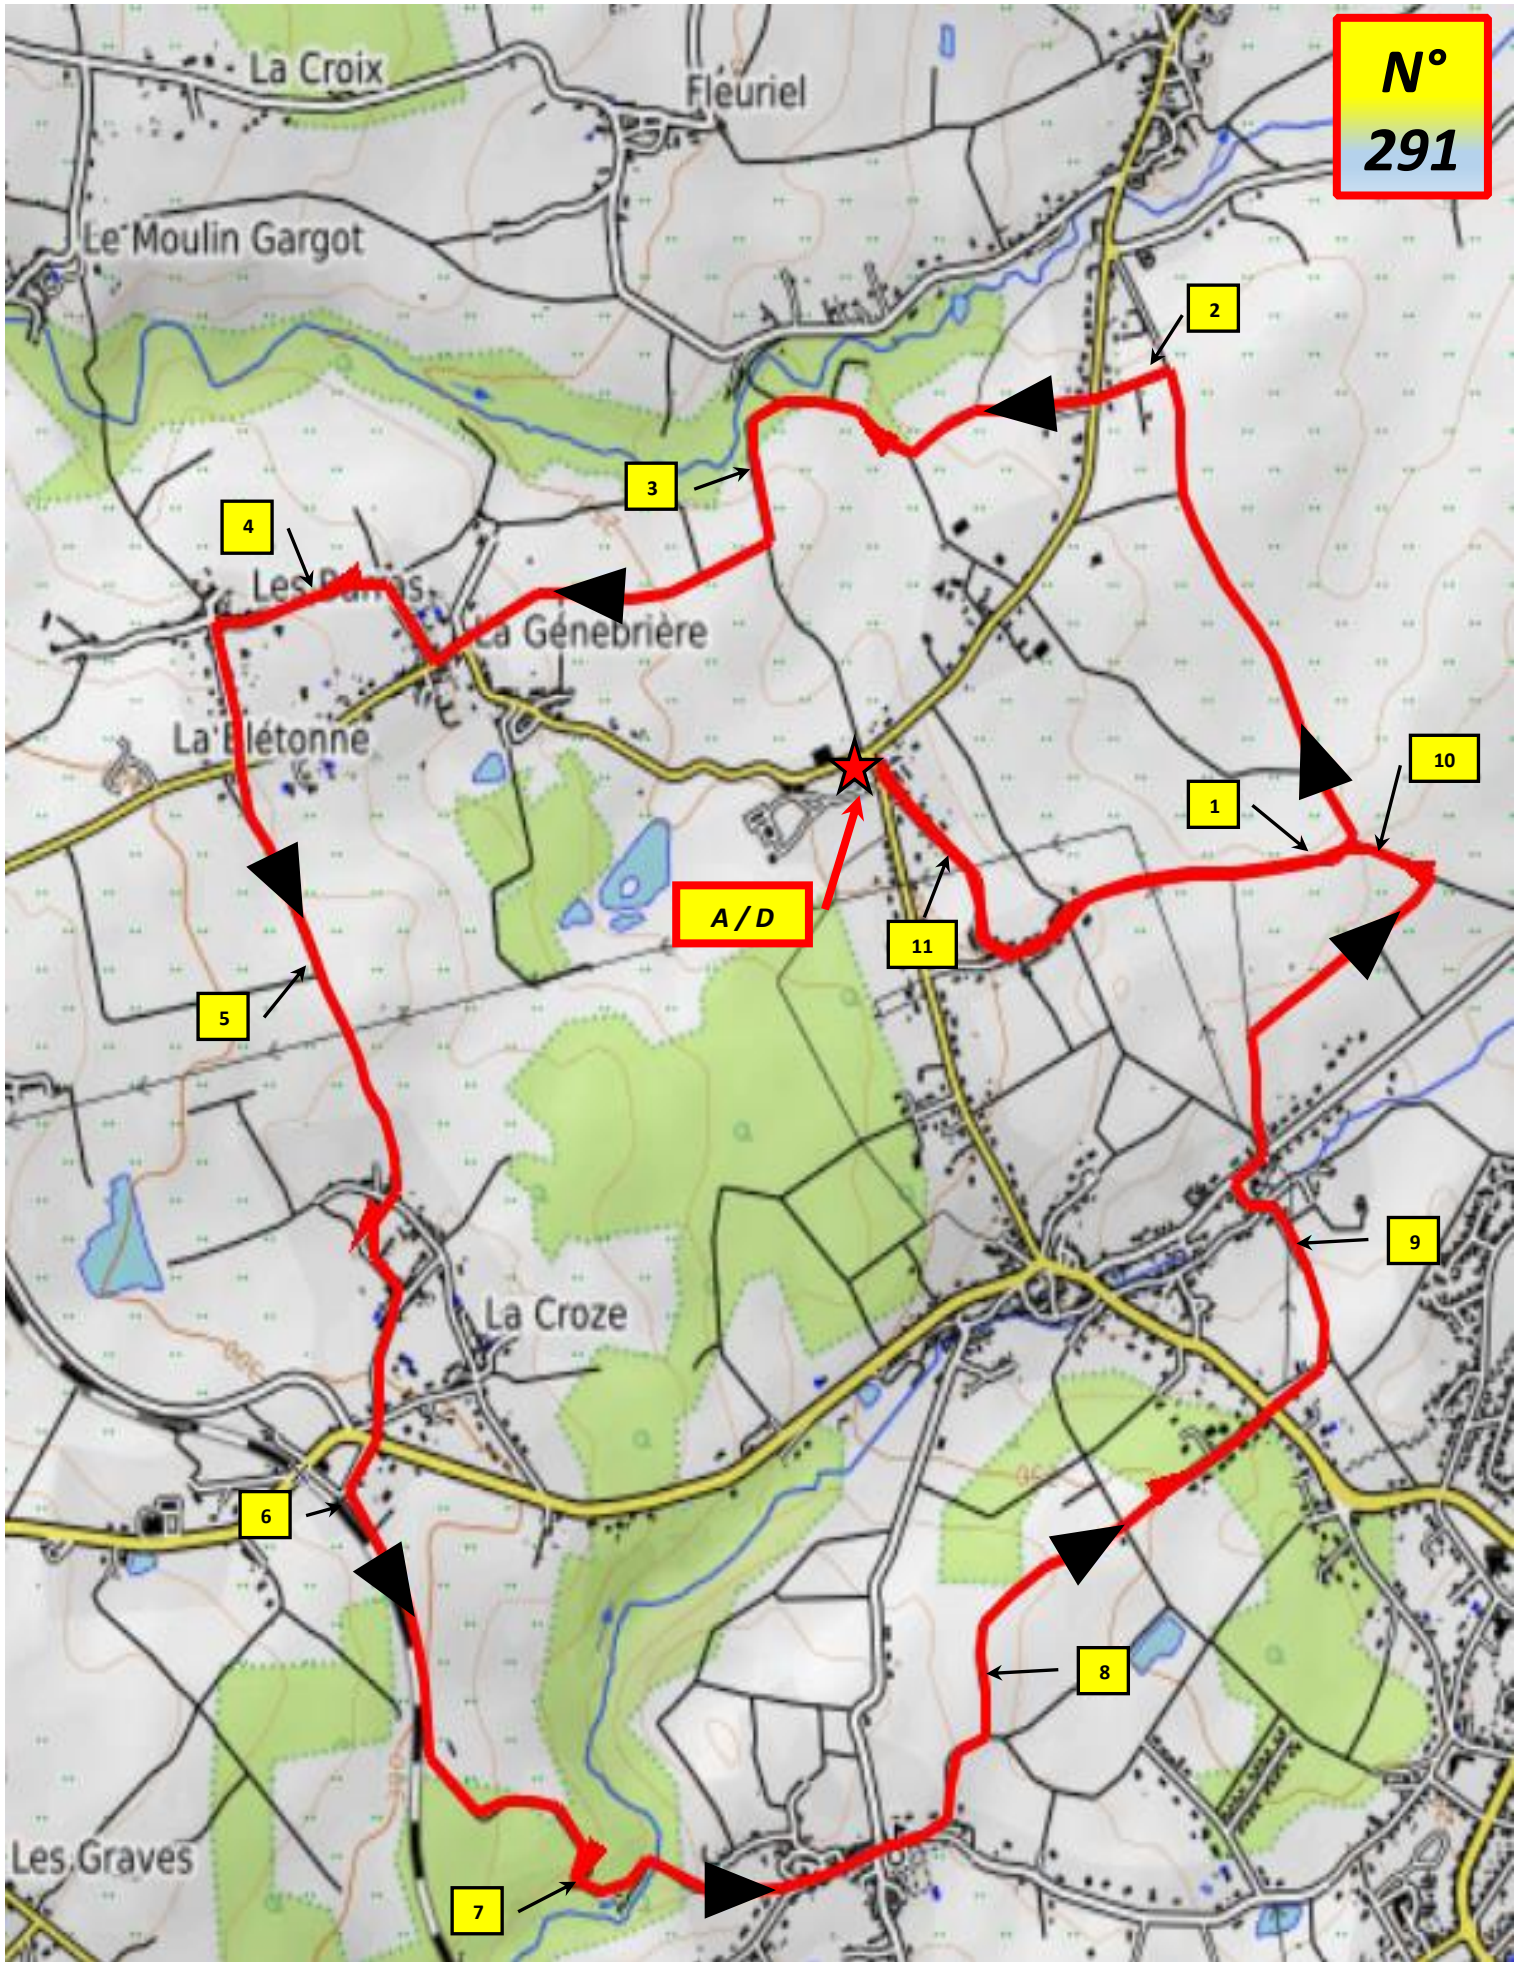

N°
291

Commune : Domérat

N° du parcours: N°291 Nom: "La Catherine en Nordic (Base)"

Lieu départ : Parking La Pérelle Coordonnées Départ : 46°22'34.0"N et 002°30'55.9"E

Distance : 11.7 km Dénivelé : 110m Nordique : Oui Traces GPS : Oui

Plan pas à l'échelle - Cartographie et distance issues de « GPS LAND » - Auteur : "J.F.B."