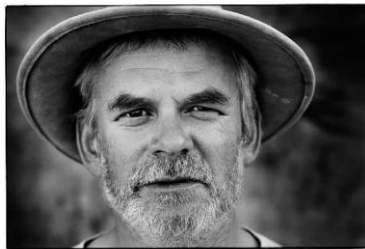

Andy Goldsworthy et Robert Smithson

Né en 1956 contemporain

Nationalité : britannique/américain

Profession : sculpteurs

Ils sculptent à partir des éléments naturels que donne la nature et utilisent les lieux urbains ou boisés pour exposer ses œuvres : cela s'appelle le land art .

A l'école, nous le connaissons parce que nous avons découvert son œuvre .

Ce que je vois sur l'œuvre :

.....
.....
.....
.....

Ce que j'en ai pensé :

.....
.....
.....
.....

Andy Goldsworthy et Robert Smithson

Né en 1956 contemporain

Nationalité : britannique/américain

Profession : sculpteurs

Ils sculptent à partir des éléments naturels que donne la nature et utilisent les lieux urbains ou boisés pour exposer ses œuvres : cela s'appelle le land art .