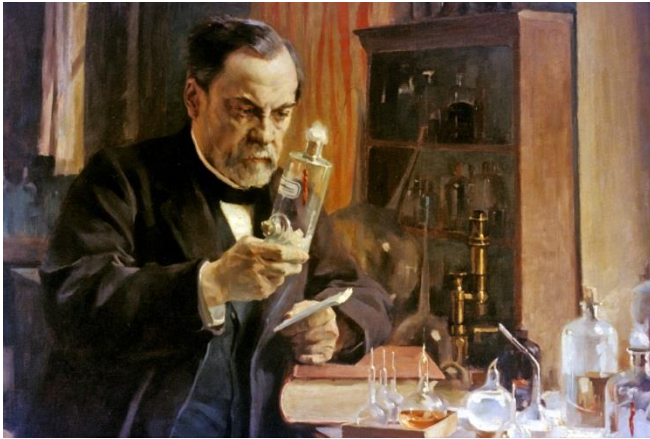

Ecrivain français.

Il écrit divers genres de textes : poèmes, romans, discours politiques, théâtre.

Ses œuvres les plus connues :
Notre-Dame de Paris.

Le dernier jour d'un
condamné,
Les misérables

<http://le-stylo-de-vero.eklablog.com>

*Les grands personnages
de l'époque
contemporaine
(1789 à nos jours)*

**Victor Schœlcher
(1804 à 1893)**

Homme politique français.

Il est connu pour avoir aboli
définitivement l'esclavage
dans les colonies françaises.

<http://le-stylo-de-vero.eklablog.com>

*Les grands personnages
de l'époque
contemporaine
(1789 à nos jours)*

**Louis Pasteur
(1822 à 1895)**

Chimiste et biologiste
français.

Il découvrit l'existence des
microbes.

Il inventa le vaccin contre la
rage.

<http://le-stylo-de-vero.eklablog.com>

*Les grands personnages
de l'époque
contemporaine
(1789 à nos jours)*

Jules Ferry (1832 à 1893)

Avocat et homme politique
français.