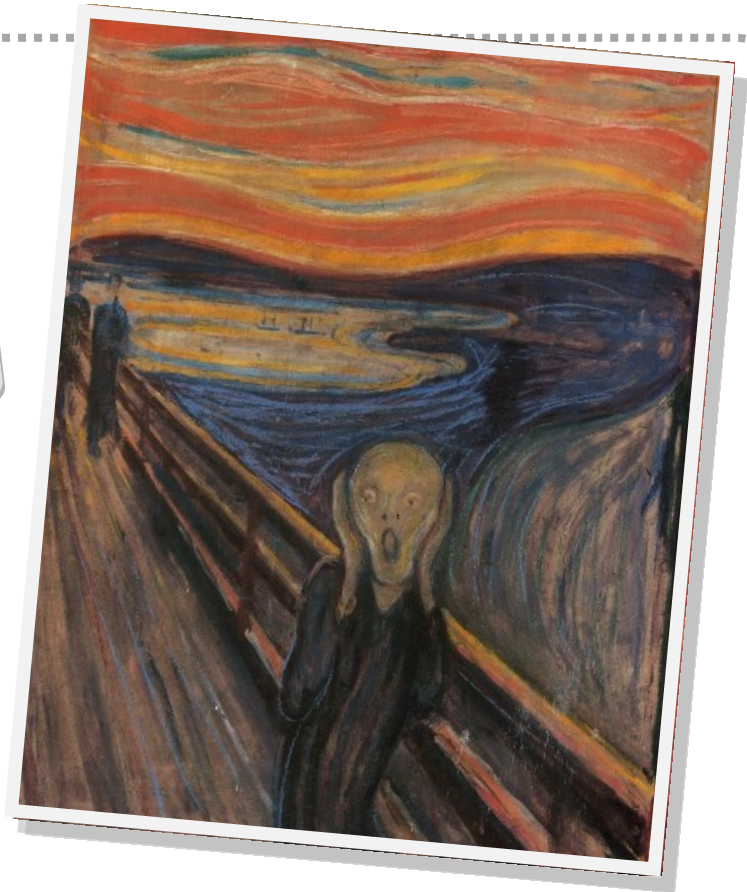

Peintre

Edvard Munch

**Sa biographie:** Edvard Munch (1863 - 1944) est un peintre norvégien. C'est un peintre expressionniste, c'est-à-dire qu'il peint en déformant la réalité.

Le cri (1893)

Nous avons rencontré  
Edvard Munch dans l'histoire de  
Musette Souricette

# Le cri, Edvard Munch

Quelques parodies de ce célèbre tableau :