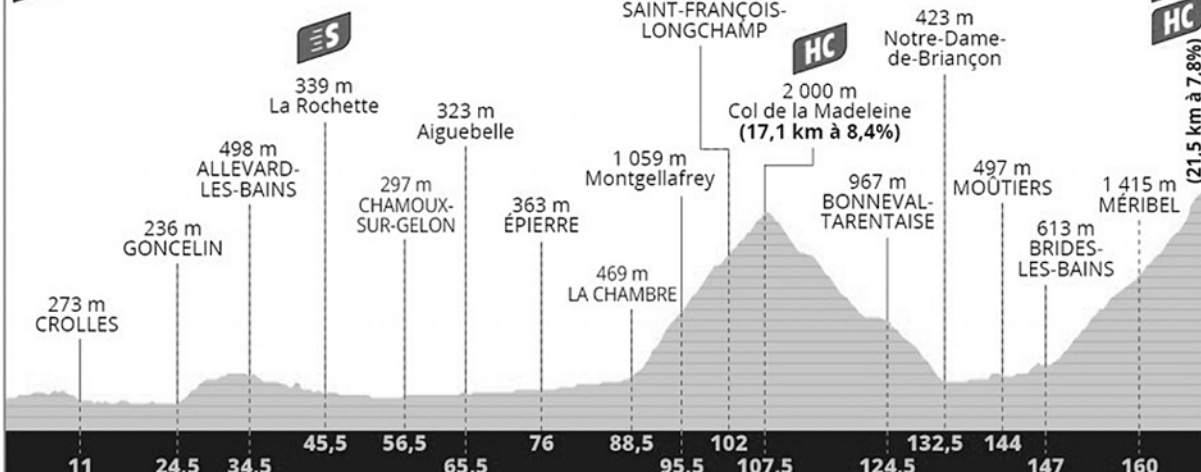

GRENOBLE

242 m

ISÈRE | SAVOIE

0

170 km

MÉRIBEL Col de la Loze

Souvenir Henri Desgrange 2 304 m

HC

(21,5 km à 7,8%)

GRENOBLE

242 m

ISÈRE | SAVOIE

0

170 km

MÉRIBEL Col de la Loze

Souvenir Henri Desgrange 2 304 m

HC

(21,5 km à 7,8%)

GRENOBLE

242 m

ISÈRE | SAVOIE

0

170 km

MÉRIBEL Col de la Loze

Souvenir Henri Desgrange 2 304 m

HC

(21,5 km à 7,8%)