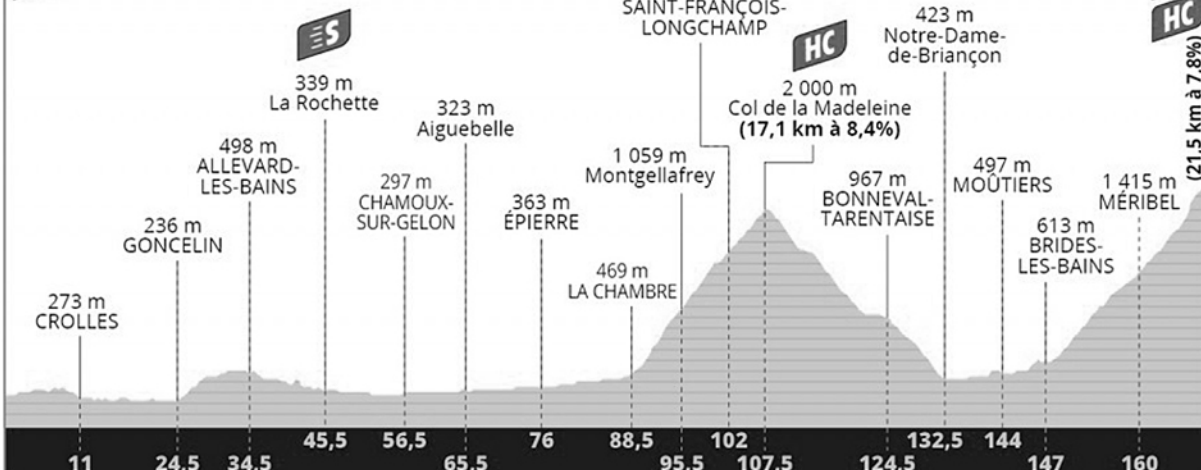

GRENOBLE

242 m

ISÈRE | SAVOIE

0

170 km

MÉRIBEL Col de la Loze

Souvenir Henri Desgrange 2 304 m

HC

(21,5 km à 7,8%)

GRENOBLE

242 m

ISÈRE | SAVOIE

0

170 km

MÉRIBEL Col de la Loze

Souvenir Henri Desgrange 2 304 m

HC

(21,5 km à 7,8%)

GRENOBLE

242 m

ISÈRE | SAVOIE

0

170 km

MÉRIBEL Col de la Loze

Souvenir Henri Desgrange 2 304 m

HC

(21,5 km à 7,8%)