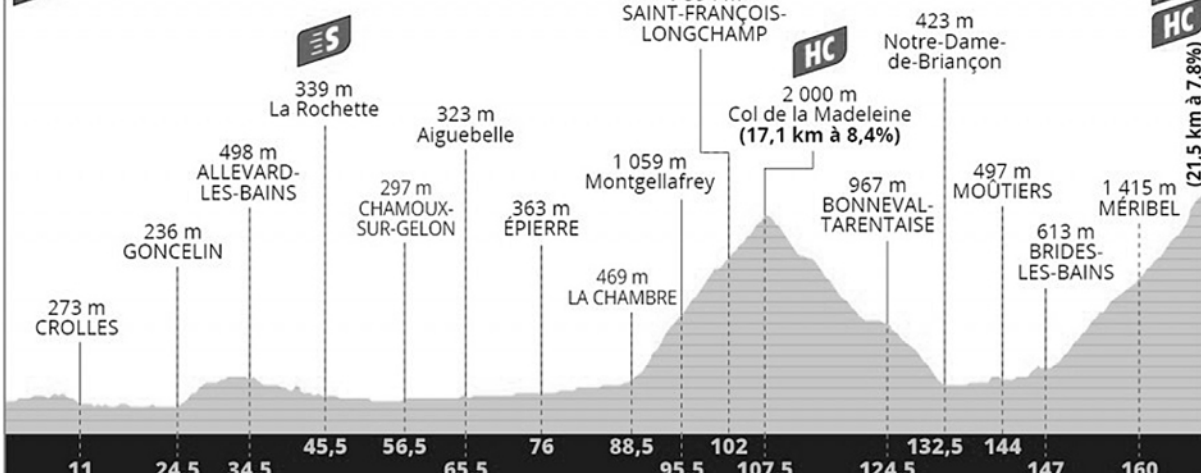

GRENOBLE

242 m

ISÈRE | SAVOIE

0

170 km

MÉRIBEL Col de la Loze

Souvenir Henri Desgrange 2 304 m

HC

(21,5 km à 7,8%)

GRENOBLE

242 m

ISÈRE | SAVOIE

0

170 km

MÉRIBEL Col de la Loze

Souvenir Henri Desgrange 2 304 m

HC

(21,5 km à 7,8%)

GRENOBLE

242 m

ISÈRE | SAVOIE

0

170 km

MÉRIBEL Col de la Loze

Souvenir Henri Desgrange 2 304 m

HC

(21,5 km à 7,8%)