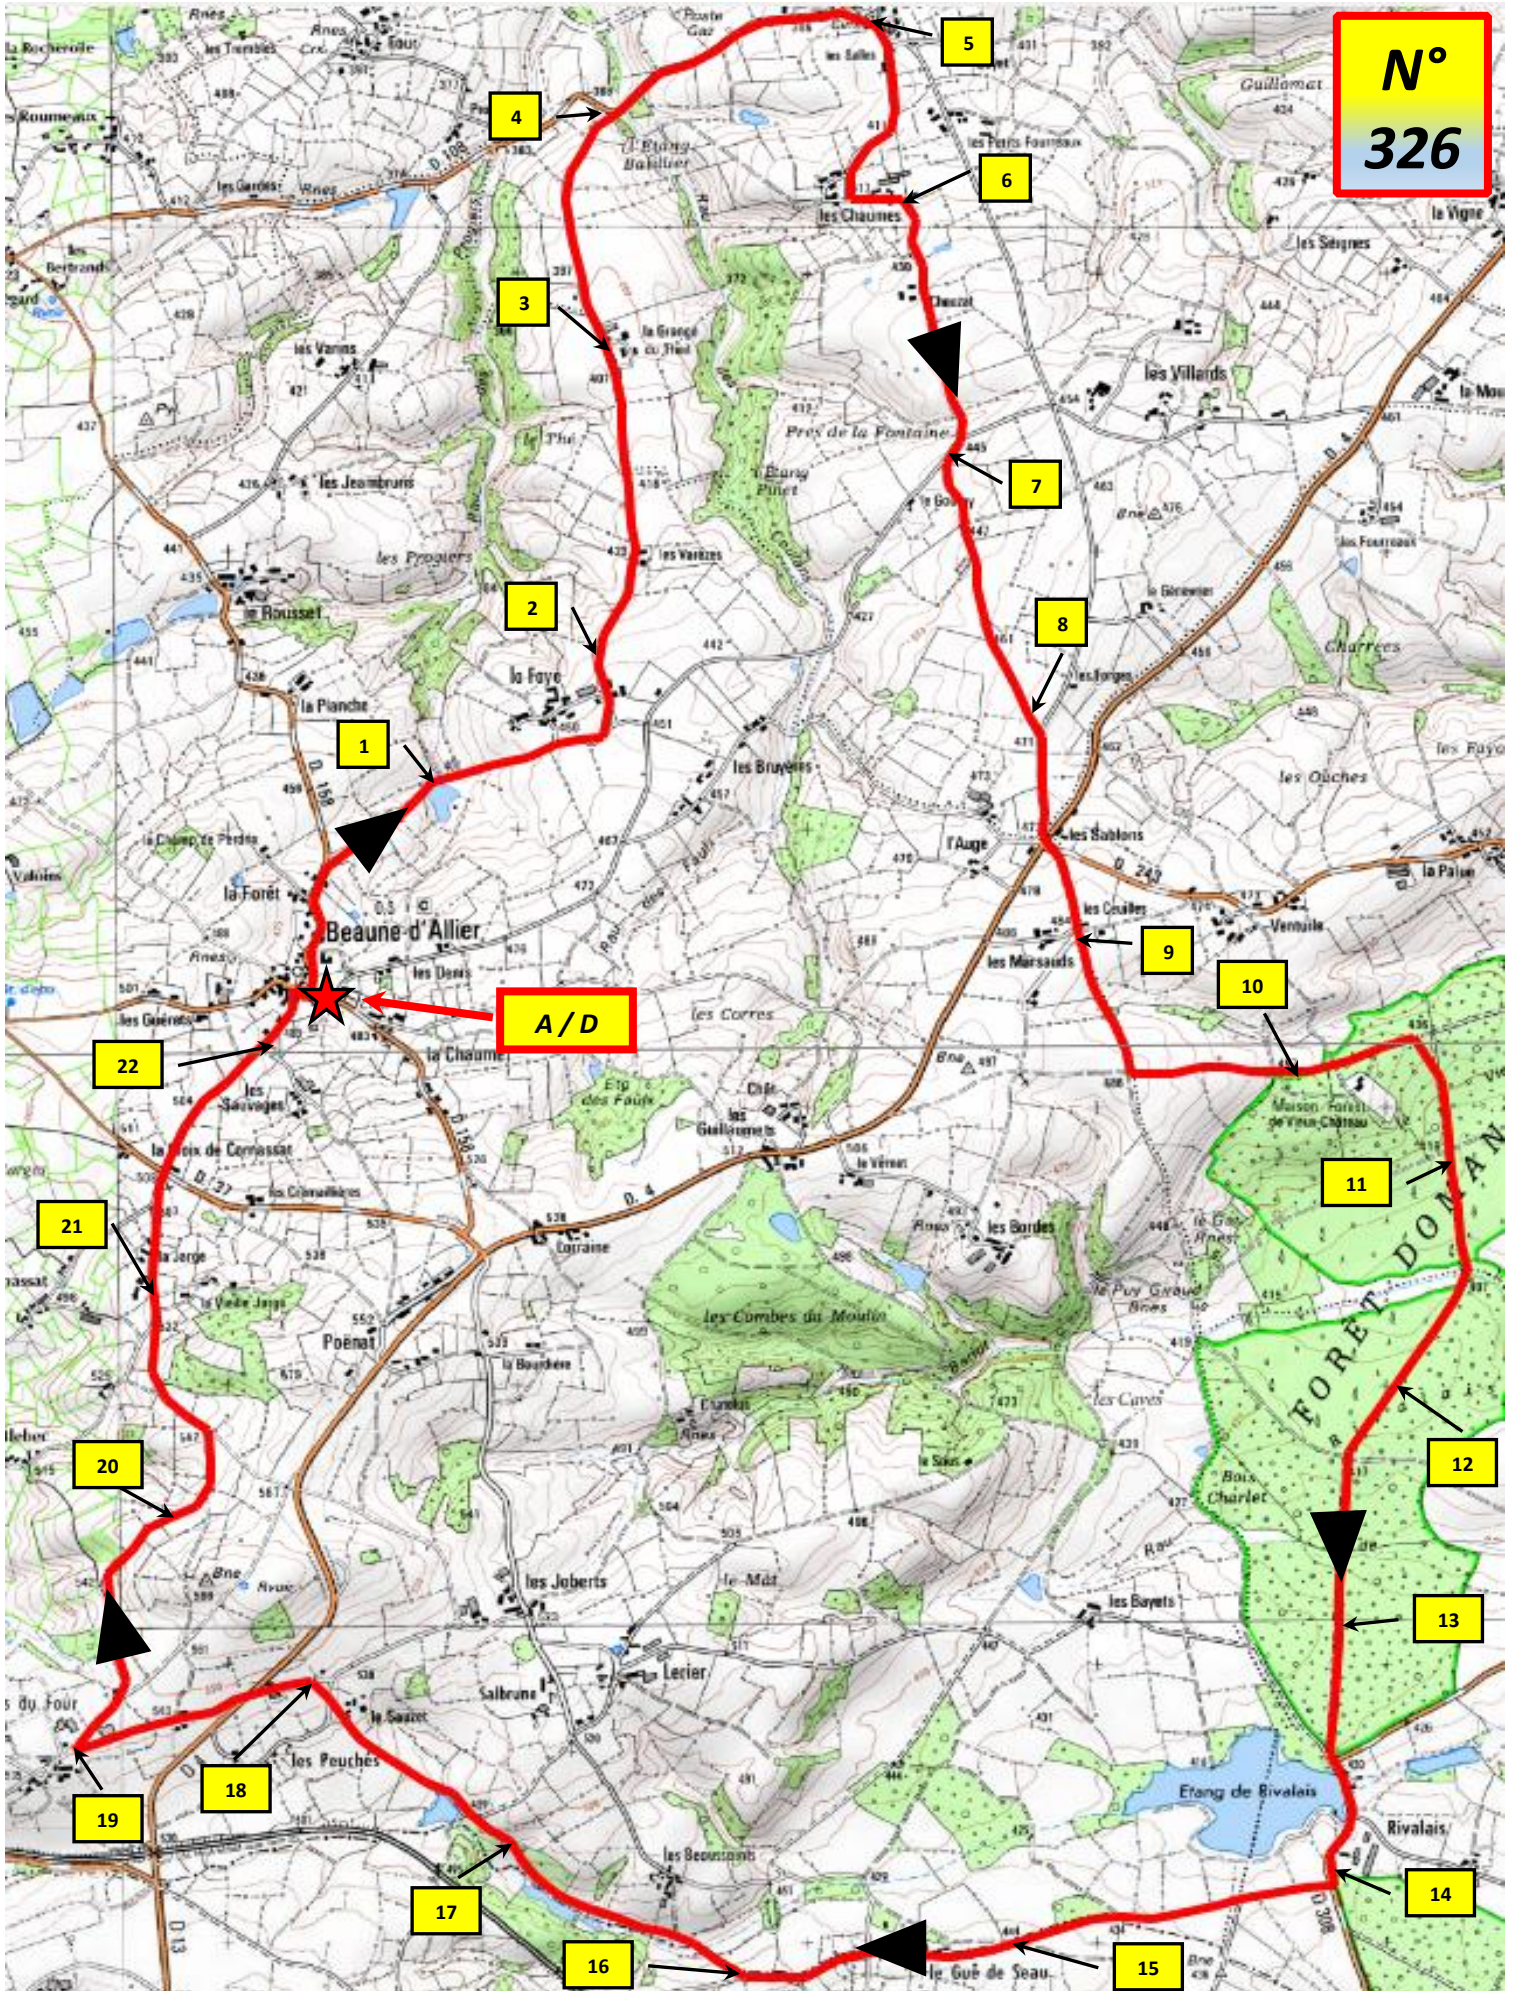

**N°**  
**326**

**Commune :** Beaune d'Allier      **N° du parcours:** N°326      **Nom:** "De St Bonnet à Sallebrune"  
**Lieu départ :** Parking Eglise      **Coordonnées Départ :** 46°16'49.0"N et 002°53'06.6"E  
**Distance :** 22.200 km      **Dénivelé :** 304m      **Nordique :** Non      **Traces GPS :** Oui  
**Plan pas à l'échelle - Cartographie et distance issues de « GPS LAND » - Auteur : "M.R."**