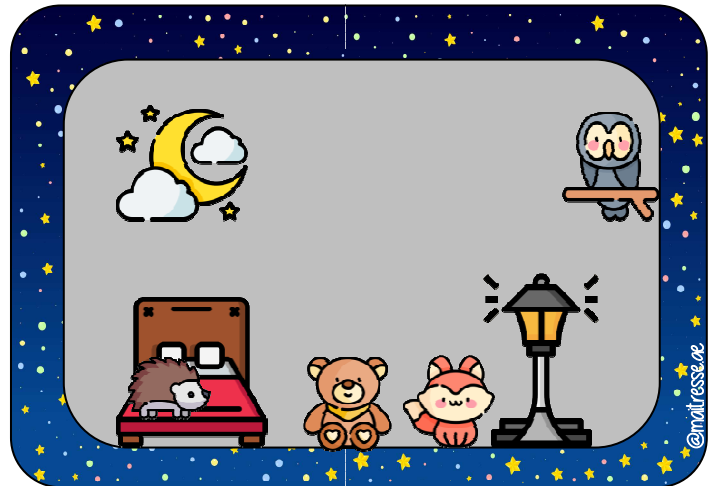

- La lune est entourée de nuages.
- Une chouette est posée sur une branche, à gauche de l'image.
- Le lampadaire est éclairé, juste en dessous de la chouette.
- Un hérisson avance en direction d'une cabane en bois.

- Une chauve-souris est juste au dessus de la cabane, sur une branche d'arbre.
- La grenouille est au pied du lampadaire.
- Les étoiles sont à droite de l'image.
- La cabane est sous la branche.

- On voit la lune par la fenêtre.
- Le lit est à droite de la carte, juste à coté de la table de nuit.
- Le réveil indique qu'il est un peu plus de 21h.
- Le nounours est un peu plus petit que le pyjama à rayure.

- Il y a un papillon de nuit contre le mur, à coté du rideau.
- Une chauve-souris est posée sur la table de nuit, à gauche de la carte.
- Le nounours est sous la fenêtre.
- Le hérisson est au milieu de la carte, à coté de la grenouille.

- On voit un arbre par la fenêtre.
- La table de nuit est à côté du bonnet de nuit.
- Il y a une petite cabane, à gauche de l'image.
- Le papillon de nuit est vers le toit de la cabane.

- Le hérisson est posé sur le lit.
- La lune est située juste au-dessus du lit.
- Le nounours est au centre de la carte.
- Le lampadaire est sous la chouette, posé sur sa branche.