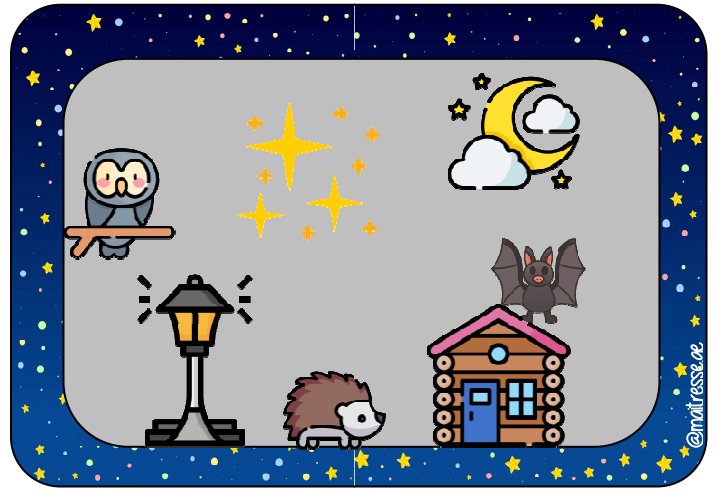

- La lune est entourée de nuages.
- Une chouette est posée sur une branche, à gauche de l'image.
- Le lampadaire est éclairé, juste en dessous de la chouette.
- Un hérisson avance en direction d'une cabane en bois.

- Une chauve-souris est juste au dessus de la cabane, sur une branche d'arbre.
- La grenouille est au pied du lampadaire.
- Les étoiles sont à droite de l'image.
- La cabane est sous la branche.

- On voit la lune par la fenêtre.
- Le lit est à droite de la carte, juste à coté de la table de nuit.
- Le réveil indique qu'il est un peu plus de 21h.
- Le nounours est un peu plus petit que le pyjama à rayure.

- On voit un arbre par la fenêtre.
- La table de nuit est à côté du bonnet de nuit.
- Il y a une petite cabane, à gauche de l'image.
- Le papillon de nuit est vers le toit de la cabane.

- Le hérisson est posé sur le lit.
- La lune est située juste au-dessus du lit.
- Le nounours est au centre de la carte.
- Le lampadaire est sous la chouette, posé sur sa branche.

- Un nounours et six animaux sont sur l'image.
- Le réveil est à droite, sous la chouette.
- Il y a des nuages devant la lune.
- La grenouille regarde en direction du réveil.