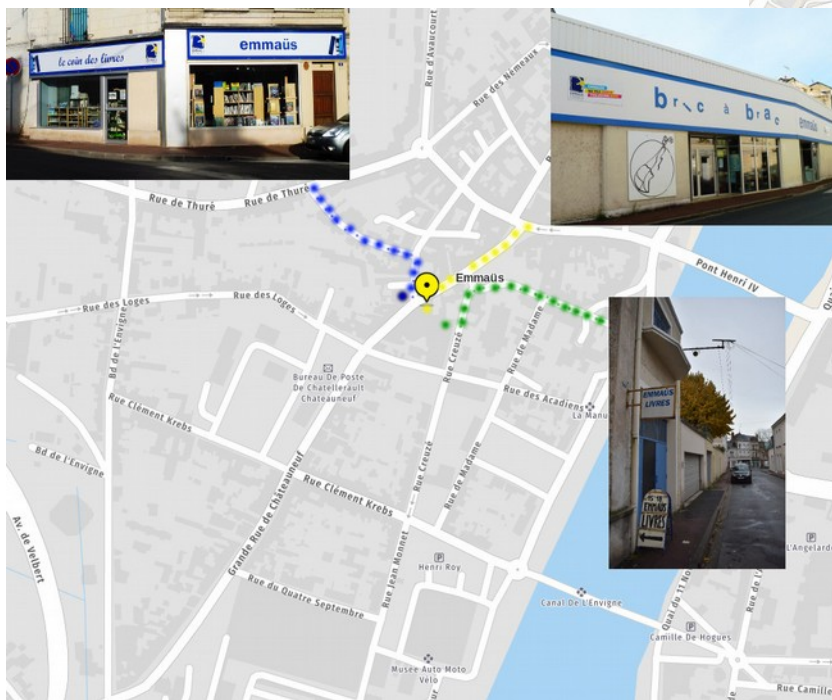

4 points de vente
pour trouver une bonne idée de cadeau à petit prix !

la ferme :

route des Nonnes 86100 Châtelleraut
du mardi au samedi de 10h à 12h
et de 14h à 18h
le dimanche de 14h30 à 17h30

- ✓ *Le bric à brac :*
77, Grande rue de Châteauneuf
86100 Châtelleraut
- ✓ *Au coin des livres :*
en face du bric à brac
- ✓ *Emmaüs livres :*
rue Creuzet, derrière le bric à brac

Ces trois lieux sont ouverts du
mardi au samedi
le matin de 10h à 12h et
l'après midi de 14h30 à 18h
le dimanche de 14h30 à 17h30

Acheter à Emmaüs :
un geste solidaire et écologique

Pour nous contacter