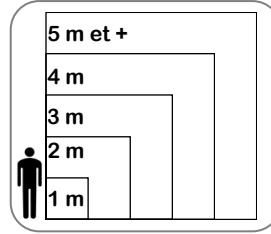

La Marseillaise de Django Reinhardt

- Domaine -

- Chanson -

Vocabulaire: jazz, manouche

Cartel de l'œuvre

Époque/Dates	1977
Type	Hymne national
Genre	Jazz manouche
Instrumentation	Quintette à cordes
L'artiste	
Prénom - Nom	Django Reinhardt
Dates	1910-1953
Instrument	Guitare