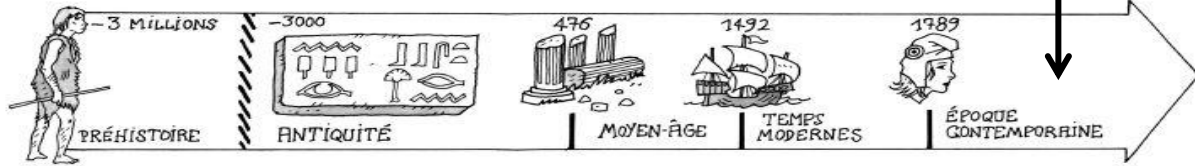

Prénom :

Pablo Picasso

Guernica, 1937, huile sur toile, 350 x 777 cm, Pablo Picasso, 1881-1973

Cartel de l'œuvre :

Artiste :
 (..... -)
 Titre de l'œuvre :
 Date de création :
 Dimension :
 Technique / Support :
 Lieu de conservation :

D'autres œuvres

La femme qui pleure, 1937

Autoportrait, 1907

Je dessine

La Colombe de la paix. 1949

Ce que je sais : Pablo est un des artistes les plus célèbres dans le monde. Il est né en en et est décédé en, en