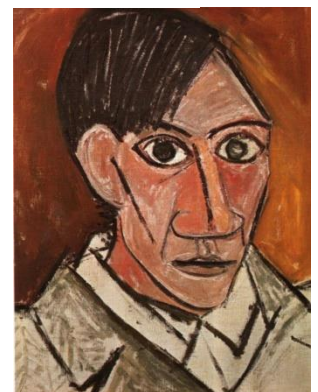

Prénom :

Pablo Picasso

Guernica, 1937, huile sur toile, 350 x 777 cm, Pablo Picasso, 1881-1973

Cartel de l'œuvre :

Artiste :
 (..... -)
 Titre de l'œuvre :
 Date de création :
 Dimension :
 Technique / Support :
 Lieu de conservation :

D'autres œuvres

La femme qui pleure, 1937

Autoportrait, 1907

Je dessine

La Colombe de la paix. 1949

Ce que je sais : Pablo est un des artistes les plus célèbres dans le monde. Il est né en en et est décédé en, en

Il a beaucoup utilisé la couleur dans ses tableaux. Il a peint en utilisant plusieurs bleus (période bleue), du rouge et du rose (période rose). Il aimait faire des collages et s'intéressait à l'Afrique et aux formes géométriques que l'on retrouvait dans ses peintures... Il a commencé à peindre les gens comme de simples formes tels des cubes. On a appelé ce mouvement : le c.....
 Il a réalisé 13 500 peintures, 100 000 dessins ou gravures, 34 000 illustrations d'ouvrages et 300 sculptures ou céramiques !