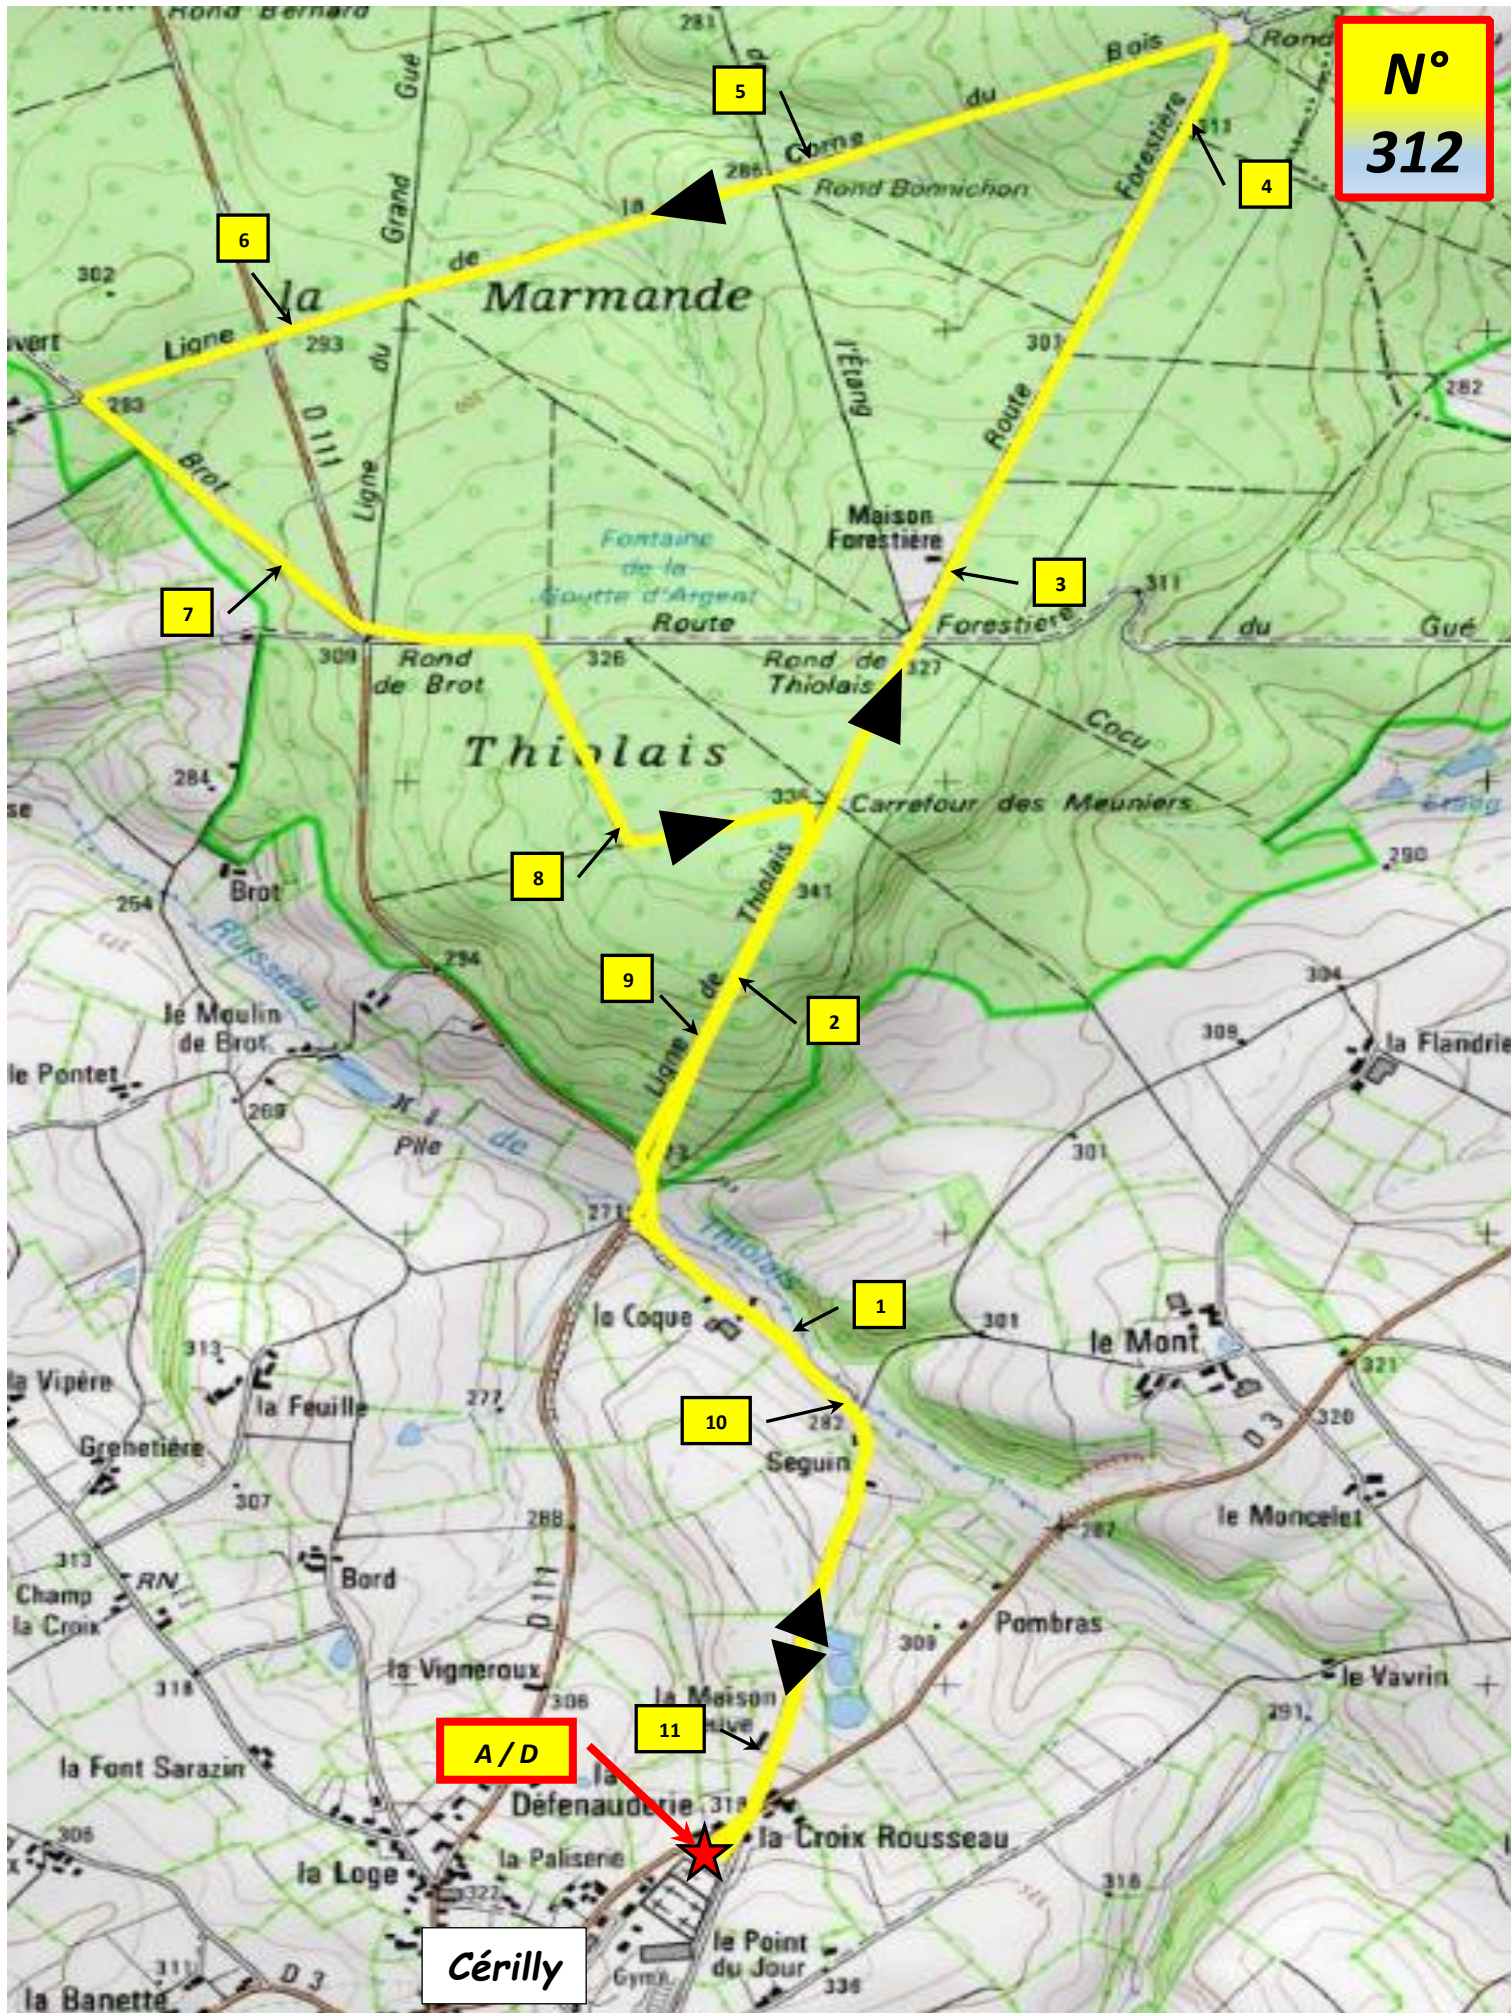

N°  
312

Commune : Céryilly

N° du parcours: N°312 Nom: "Marmande"

Lieu départ : Parking Cimetière Coordonnées Départ : 46°37'28.2"N et 002°49'38.1"E

Distance : 11.500 km Dénivelé : 204 m Nordique : Non Traces GPS : Oui

Plan pas à l'échelle - Cartographie et distance issues de « GPS LAND » - Auteur : "Cheminots"

Séniors  
Club

Domérat