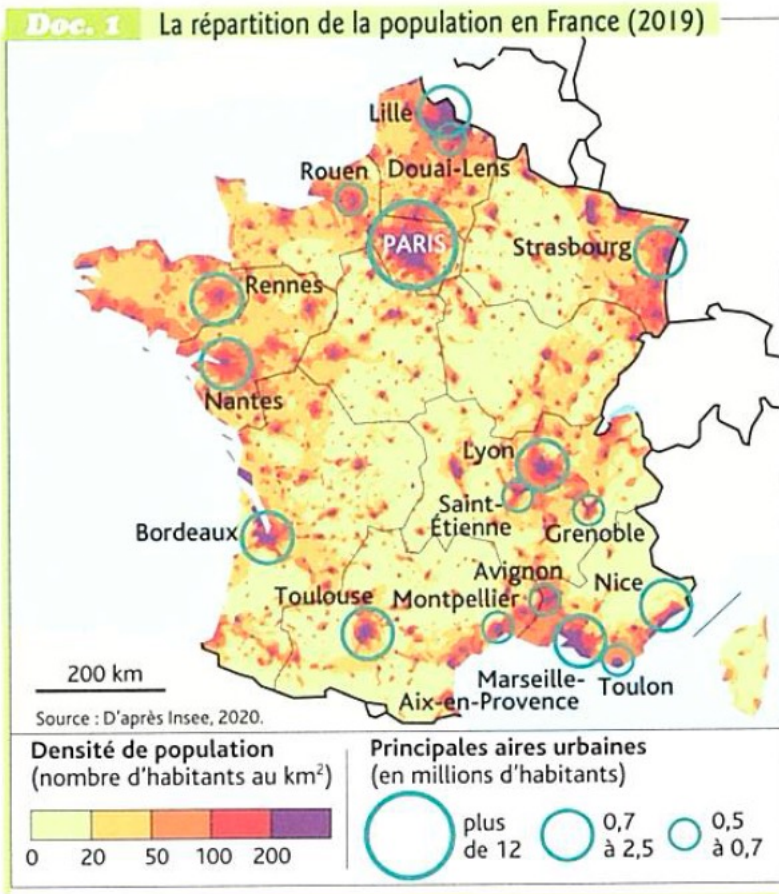

Répartition et dynamique de la population française

Etude de documents

Source documents : Hatier

P'tit blog de Segpa

Titre : **Répartition et dynamiques de la population française**

1. Une répartition inégale 2. Une population très urbanisée... 3. Les dynamiques spatiales

Quelle est la répartition de la population sur le territoire et son évolution ?

Compétences:

Compléter un croquis à l'aide de cartes

TITRE :

A l'aide des cartes 1 et 2, complétez le croquis ci-dessus:

- 1). Coloriez selon la légende les régions les plus peuplées et les régions les moins peuplées en France.
- 2). Ecrivez en noir le nom des 10 principales aires urbaines en France.
- 3). Coloriez le cercle de chaque aire urbaine en fonction de sa croissance de population depuis 2008
- 4). Repassez selon la légende la ligne qui délimite les régions attractives.
- 5). Représentez les migrations à l'intérieur du territoire français.
- 6). Donnez un titre au schéma.