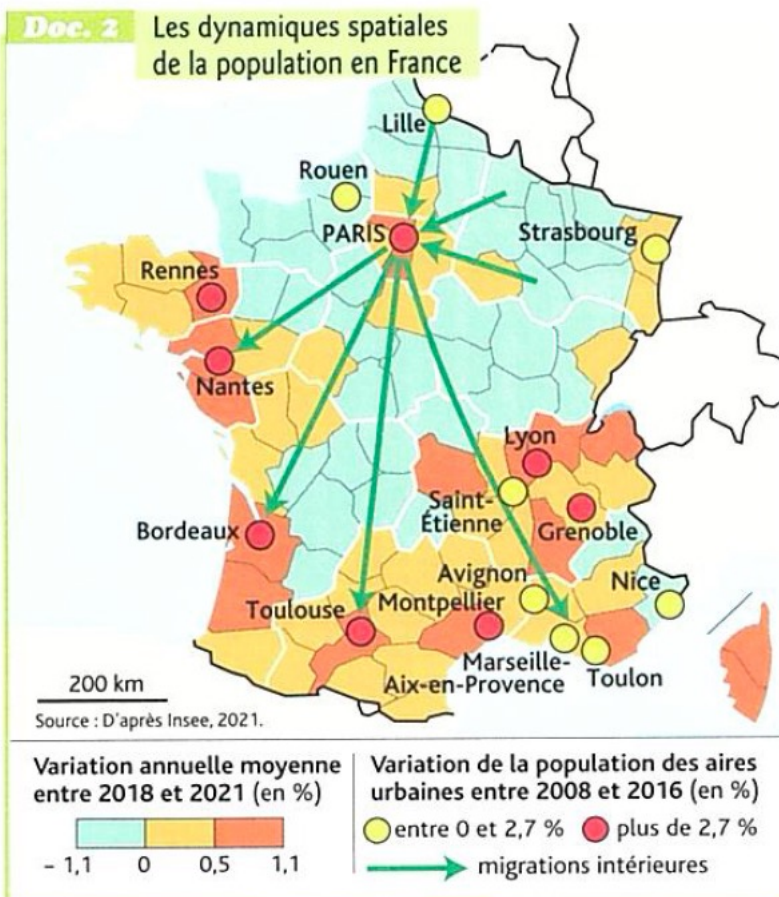

Répartition et dynamique de la population française

Etude de documents

Source documents : Hatier

P'tit blog de Segpa

Titre : **Répartition et dynamiques de la population française**

1. Une répartition inégale 2. Une population très urbanisée... 3. Les dynamiques spatiales

Quelle est la répartition de la population sur le territoire et son évolution ?

Compétences:

Compléter un croquis à l'aide de cartes

TITRE :

A l'aide des cartes 1 et 2, complétez le croquis ci-dessus:

- 1). Coloriez selon la légende les régions les plus peuplées et les régions les moins peuplées en France.
- 2). Ecrivez en noir le nom des 10 principales aires urbaines en France.
- 3). Coloriez le cercle de chaque aire urbaine en fonction de sa croissance de population depuis 2008
- 4). Repassez selon la légende la ligne qui délimite les régions attractives.
- 5). Représentez les migrations à l'intérieur du territoire français.
- 6). Donnez un titre au schéma.