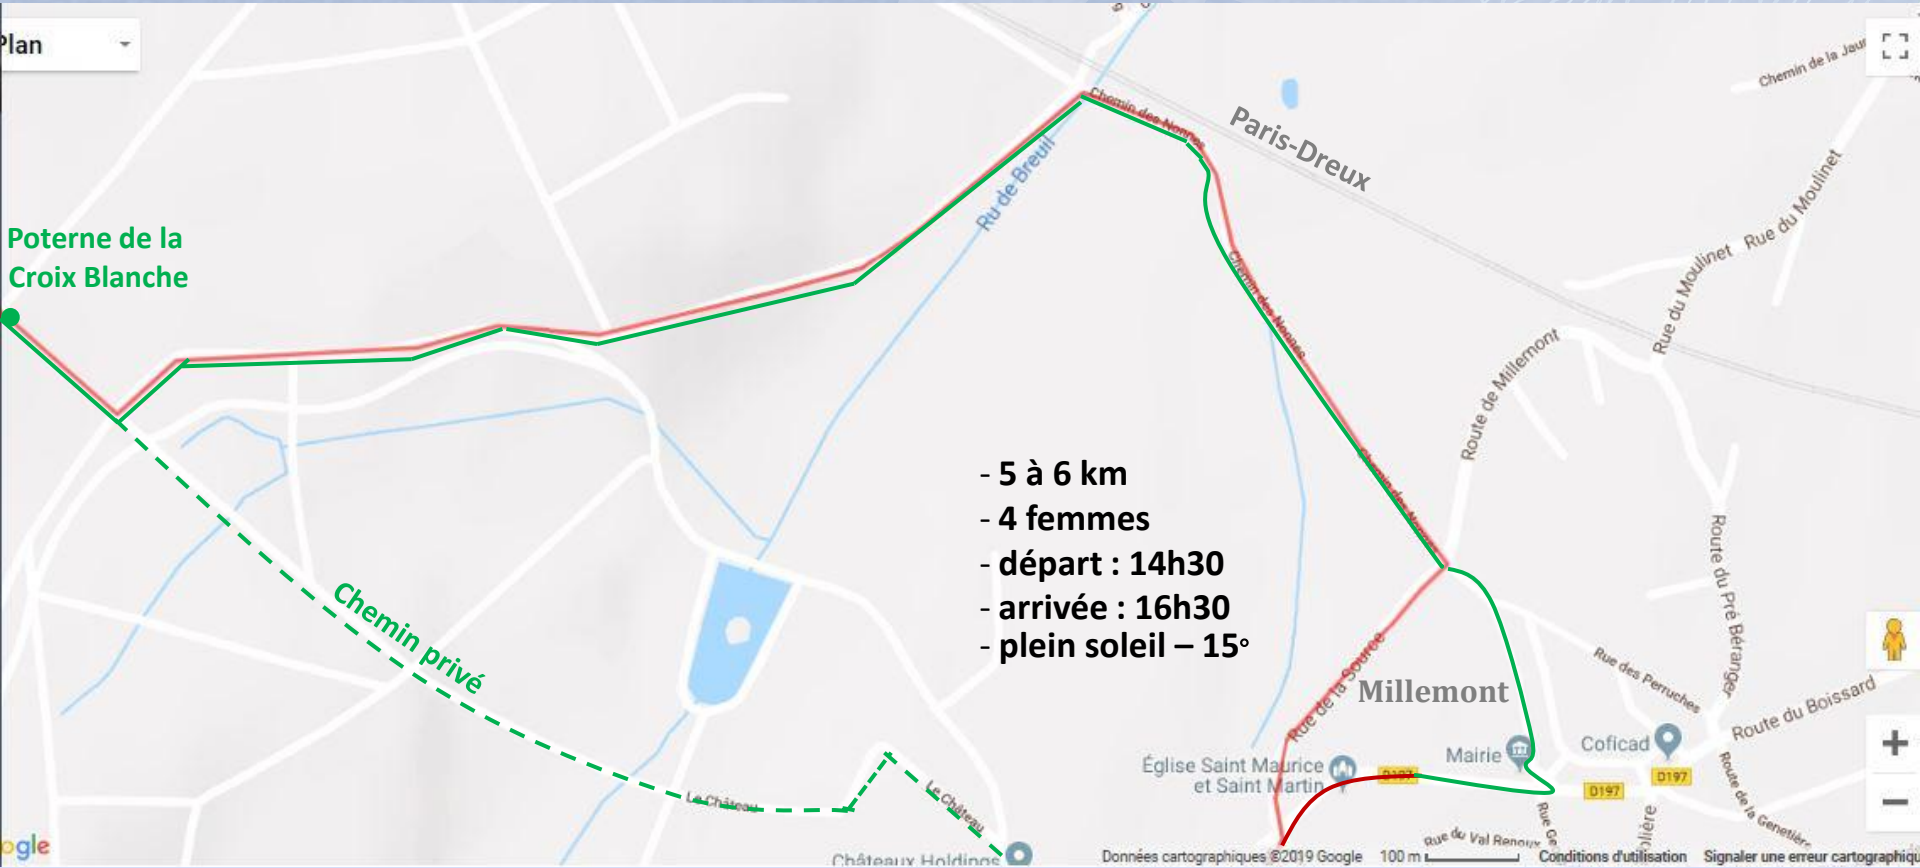

Millemont

Montage Emérance Bétis - 16 février 2019

Paris-Dreux – Chemin des Nonnes

**Eglise Saint-Maurice
et Saint-Martin**

Château de Millemont vu du chemin des Nonnes

Rue des Sources

Ru de Breuil

Poterne de la Croix Blanche

Lavoir chemin des Nonnes