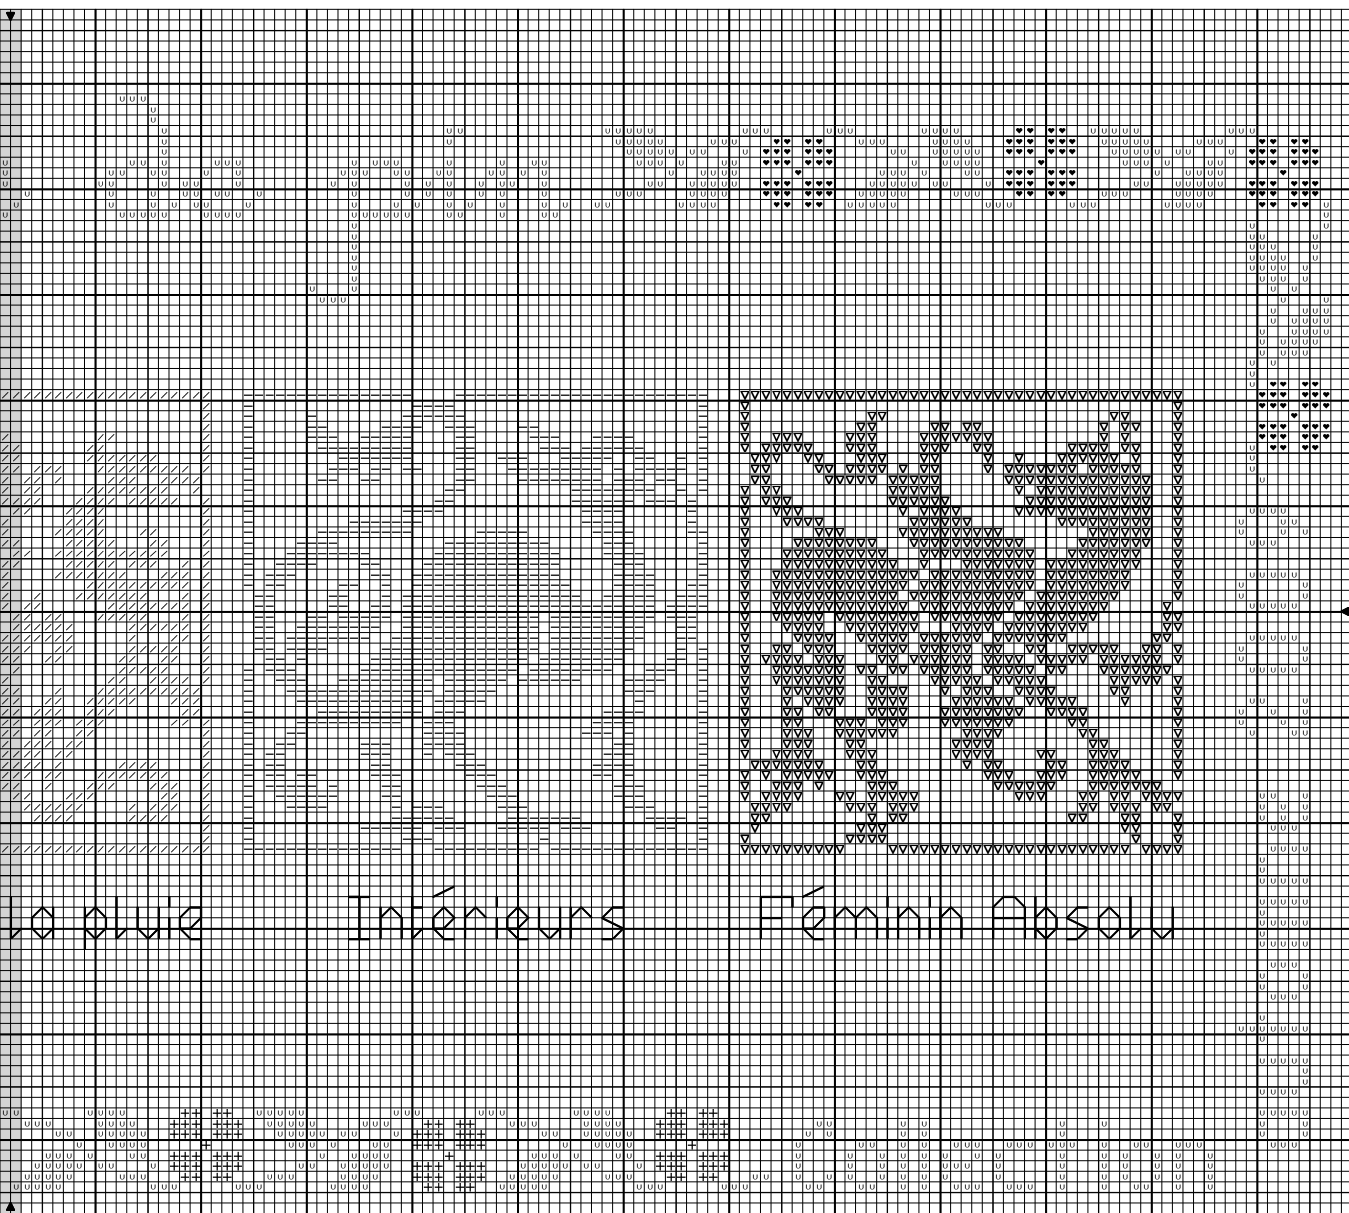

Dessiné par Isabelle Vandewalle, pour l'Aiguille Créative

Dessiné par Isabelle Vandewalle, pour l'Aiguille Créative

		DMC
+	evanescence	
♥	feuille vole	
—	intérieurs	
/	après la pluie	
▽	féminin absolu	
U	Vert feuille tr fc	991

Points arrière

Vert feuille tr fc 991

Note : Voici le second nuancier de la gamme de fils Pomme de pin.

J'espère que vous prendrez plaisir à broder ce modèle tout comme j'ai pris plaisir à vous le dessiner.

taille du dessin : 251 x 110 points

Dessiné par: Isabelle Vandewalle, pour l'Aiguille Créative