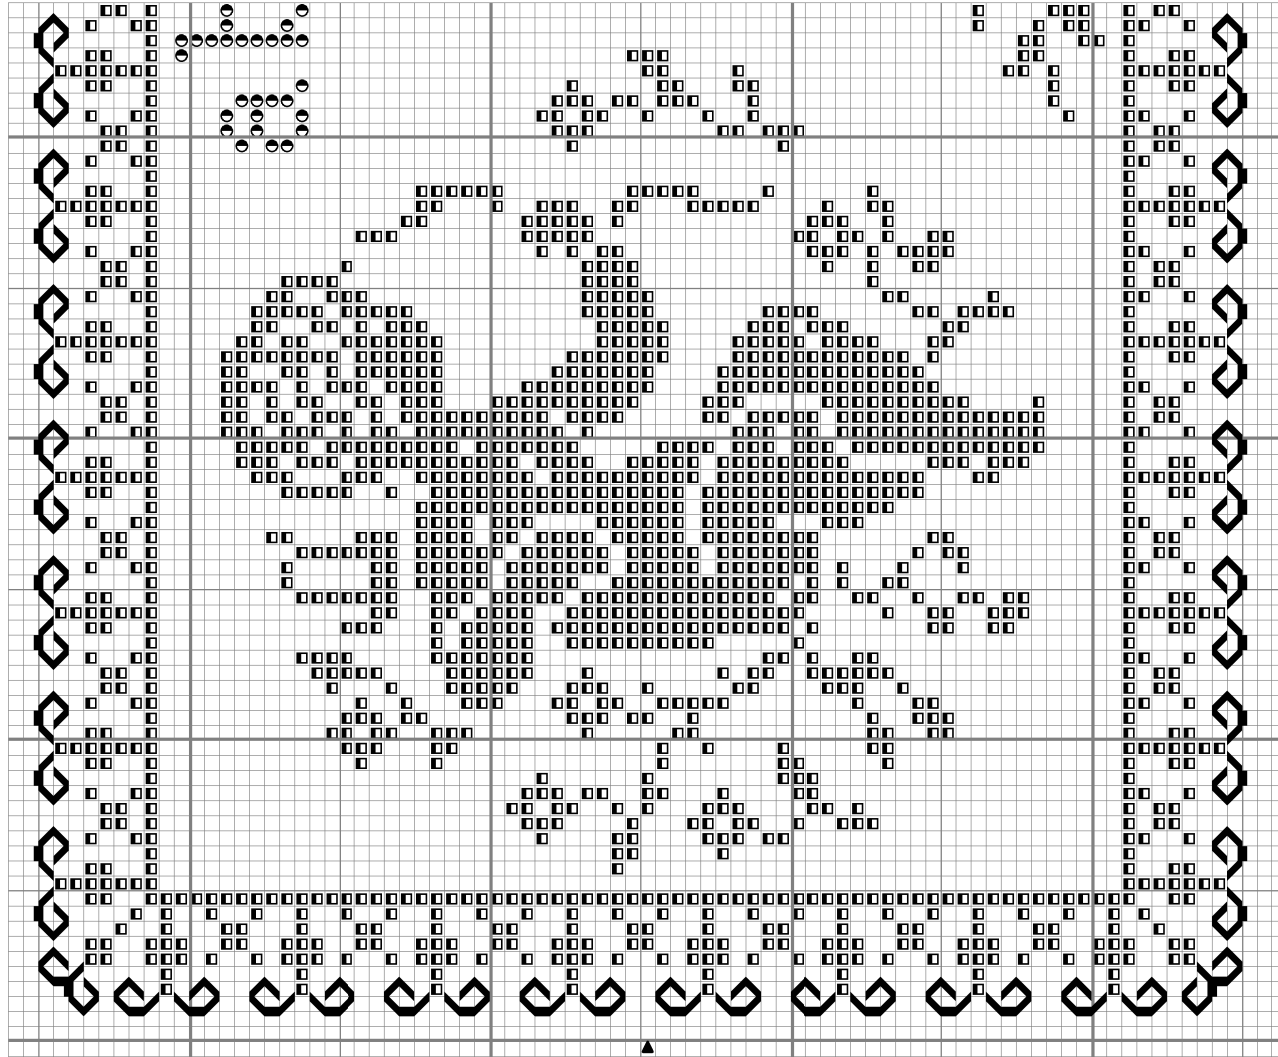

Point de croix

« Marquoir aux anges » *Rouge*

*Une création originale
d'Isa R.*

<http://carnetdebrodeuse.over-blog.com/>

Toute reproduction interdite.
Ne peut ni être vendue ni diffusée
sans l'autorisation de son auteur.

Modèle déposé.

Marquoir aux anges

Marquoir aux anges

Marquoir aux anges

Marquoir aux anges

DMC

Grenat diapré 115

Grenat diapré 115

Point arrière

————— Grenat diapré 115

Trame 224 x 80

Zone de dessin 40.6 x 14.5 cm de 55 pts/10cm

31.6 x 11.3 cm de 71 pts/10cm

Remarque : Cette grille vous est gracieusement offerte par sa créatrice.
Il est interdit de la diffuser ou de la vendre.