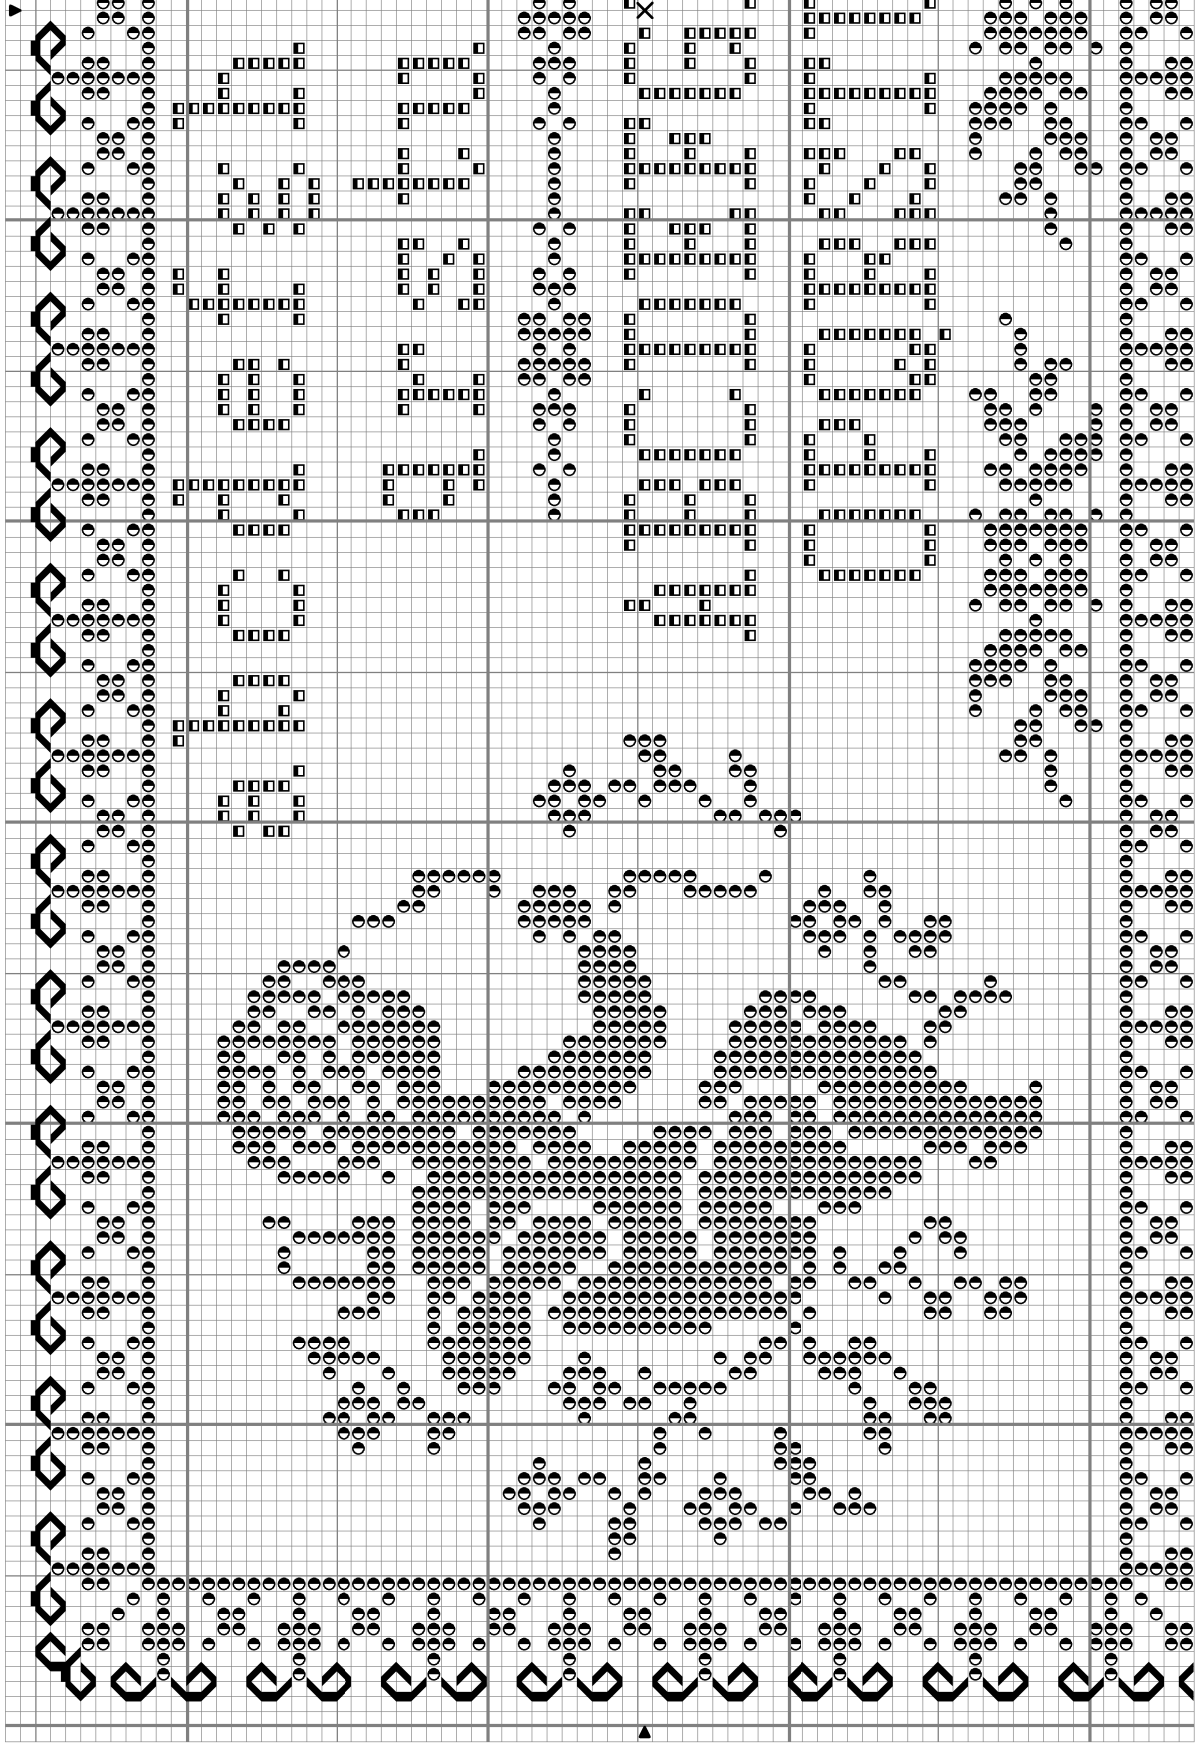

Marquoir aux anges