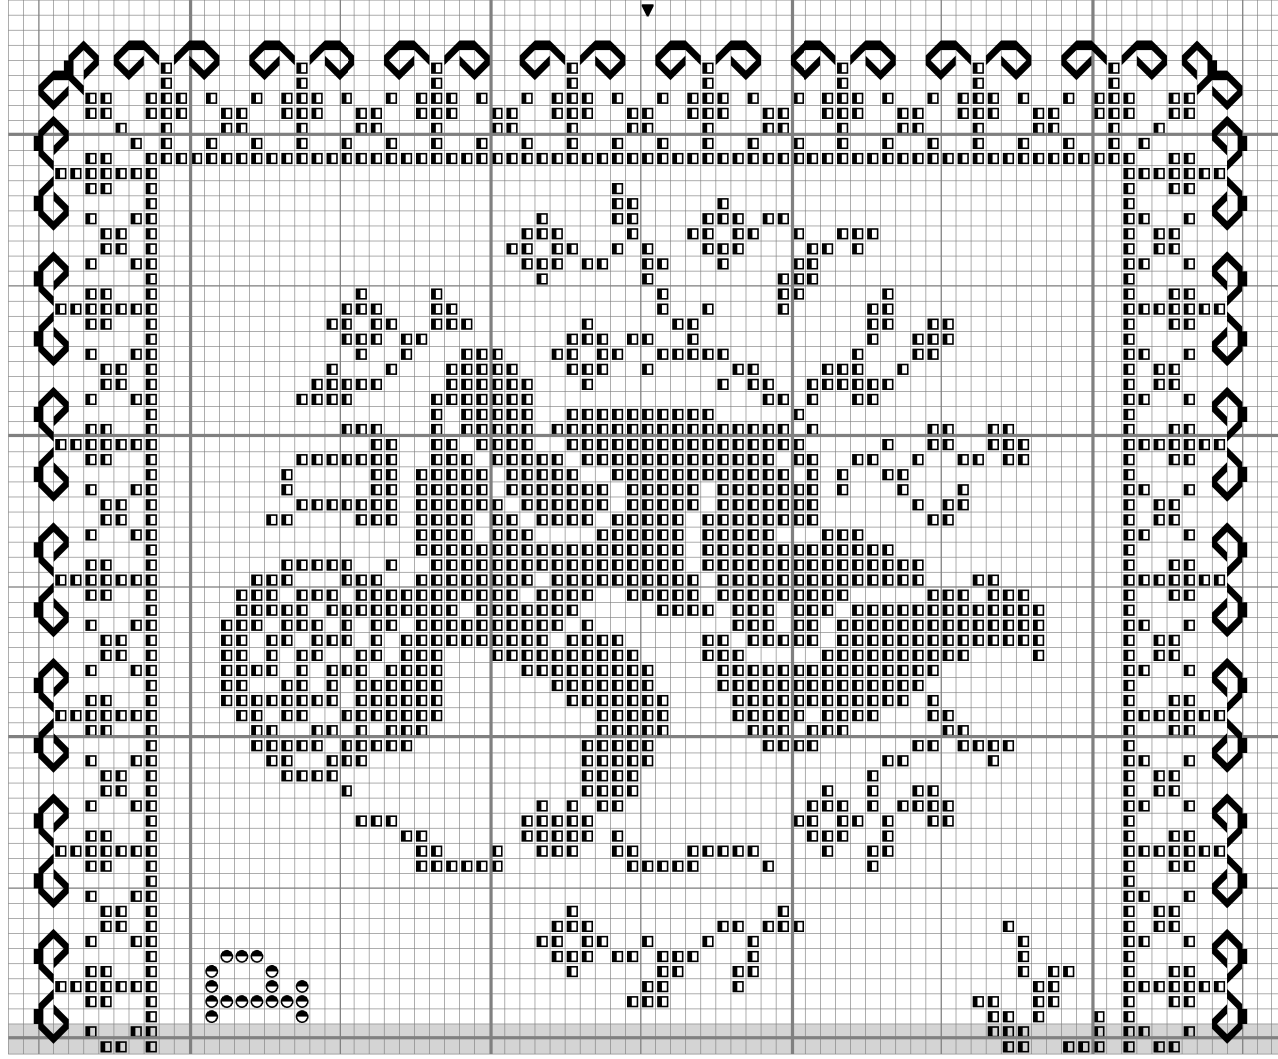

Point de croix

« Marquoir aux anges » *Rouge*

*Une création originale
d'Isa R.*

<http://carnetdebrodeuse.over-blog.com/>

Toute reproduction interdite.
Ne peut ni être vendue ni diffusée
sans l'autorisation de son auteur.

Modèle déposé.

Marquoir aux anges

Marquoir aux anges

Marquoir aux anges

Marquoir aux anges

DMC

Grenat diapré 115

Grenat diapré 115

Point arrière

————— Grenat diapré 115

Trame 224 x 80

Zone de dessin 40.6 x 14.5 cm de 55 pts/10cm

31.6 x 11.3 cm de 71 pts/10cm

Remarque : Cette grille vous est gracieusement offerte par sa créatrice.
Il est interdit de la diffuser ou de la vendre.