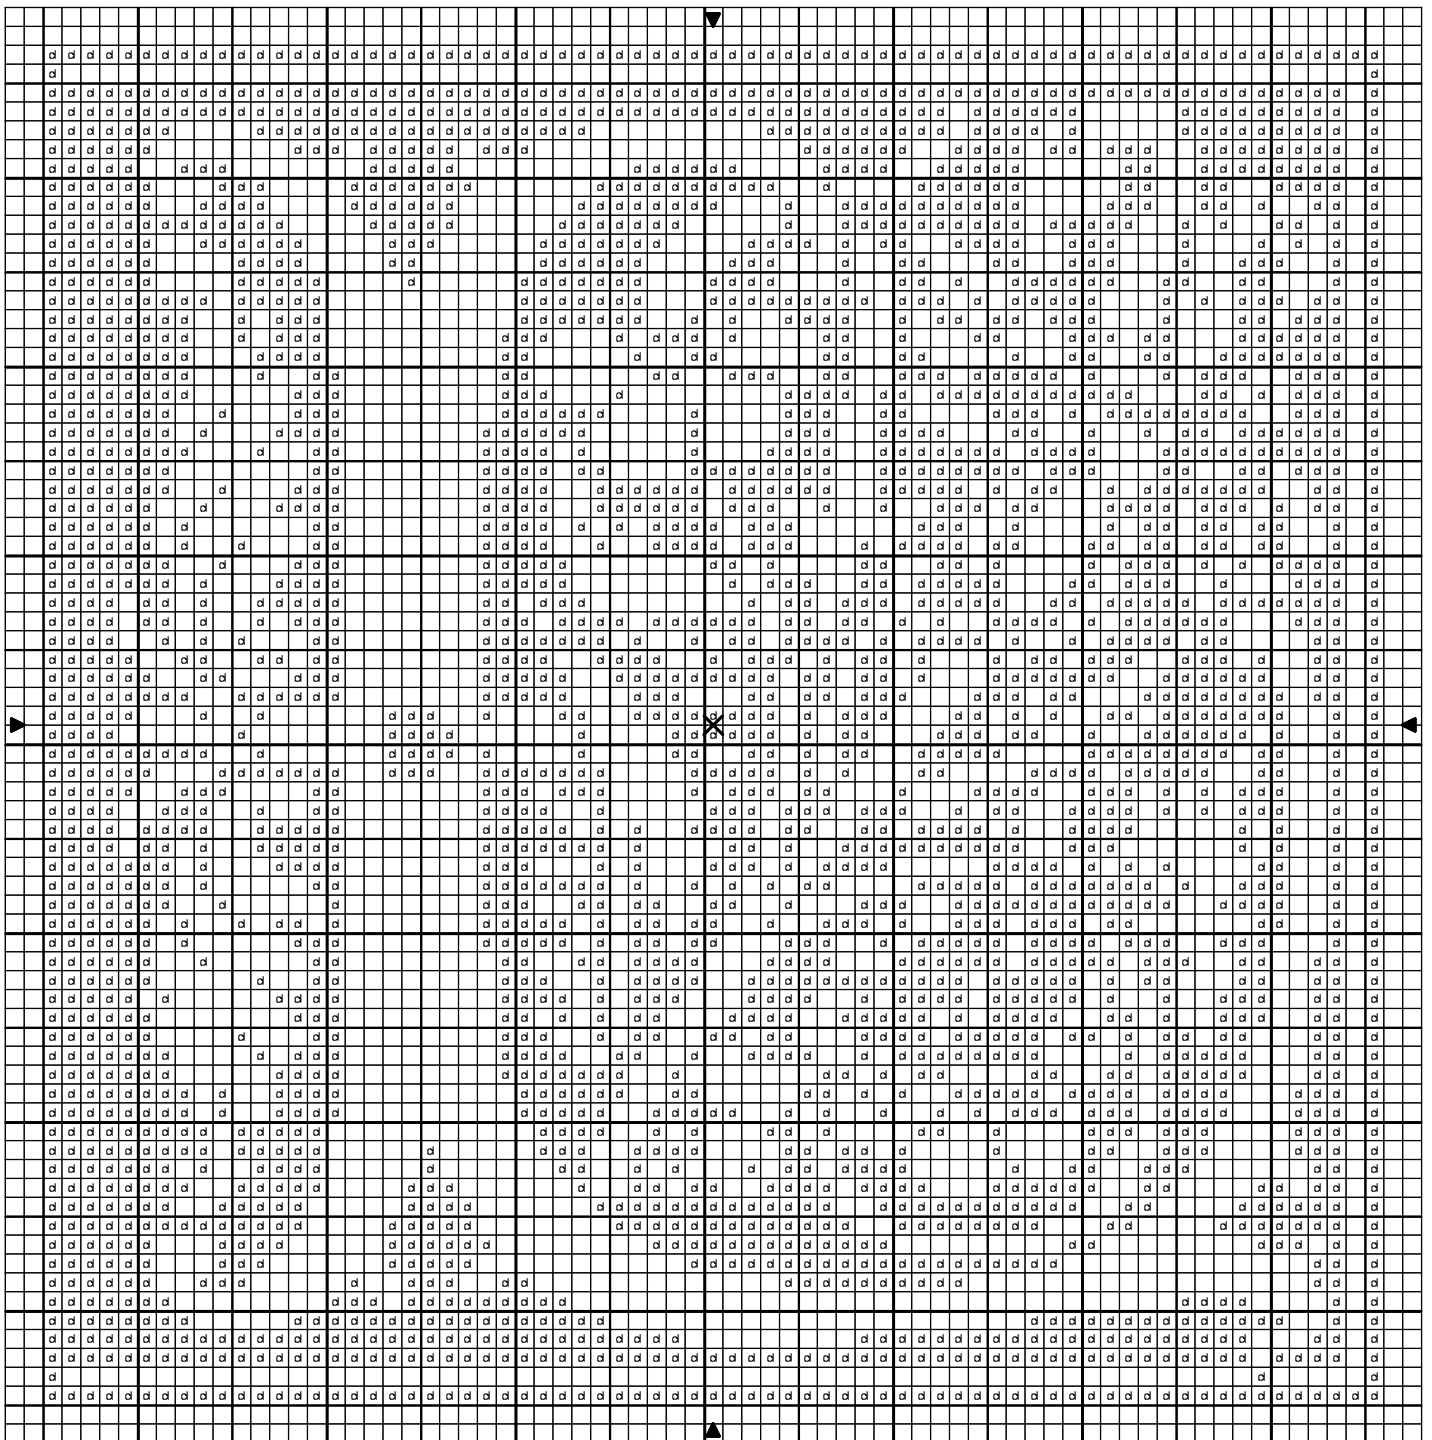

Fiches Point de croix, Kardanger et Petits trésors de brodeuse

Carnet De broDeuse

Créations Isa R

«Initiale L»

*Dimensions Du Dessin
80 X 80 Points*

Initiale L

Initiale L

d Rouge cerise DMC 815

Zone de dessin 12.9 x 13.1 cm de 55 pts/10cm
10.1 x 10.3 cm de 70 pts/10cm

Remarque : Modèle protégé

Toute reproduction est interdite.
Ne peut être ni vendu ni diffusée

Ce modèle est réservé strictement pour
un usage personnel et non dans un but commercial.