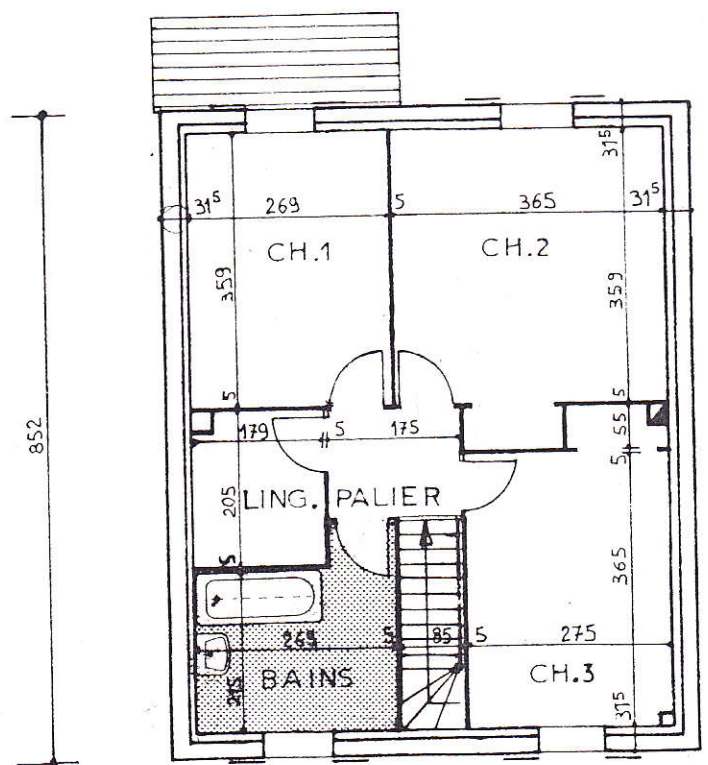

FACADE ARRIERE

ETAGE

SEJOUR	22,24 m ²
CUISINE	9,31 m ²
ENTREE	2,36 m ²
WC	0,86 m ²
VESTIAIRE	1,70 m ²
CHAMBRE 1	9,66 m ²
CHAMBRE 2	13,10 m ²
CHAMBRE 3	10, m ²
BAINS	6,29 m ²
LINGERIE	3,61 m ²
PALIER	2,54 m ²
PLACARDS	1,39 m ²

SURFACE HABITABLE	: 83,06 m ²
SURFACE GARAGE	: 15,18 m ²
SURFACE TOTALE	: 98,24 m ²

- SURFACES -