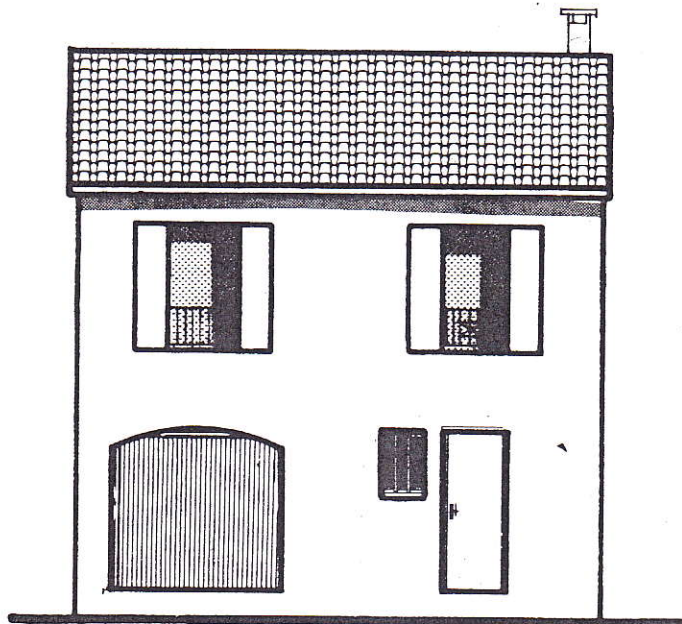

MAISON

SA. BATIR
agence Rhône - Alpes
Auvergne

LE DOMAINE DES OLLIÈRES

MAISON LAURA

SEPTEMBRE

1983

FACADE AVANT

R.D.C.

FACADE ARRIERE

ETAGE

SEJOUR	22,24 m ²
CUISINE	9,31 m ²
ENTREE	2,36 m ²
WC	0,86 m ²
VESTIAIRE	1,70 m ²
CHAMBRE 1	9,66 m ²
CHAMBRE 2	13,10 m ²
CHAMBRE 3	10, m ²
BAINS	6,29 m ²
LINGERIE	3,61 m ²
PALIER	2,54 m ²
PLACARDS	1,39 m ²