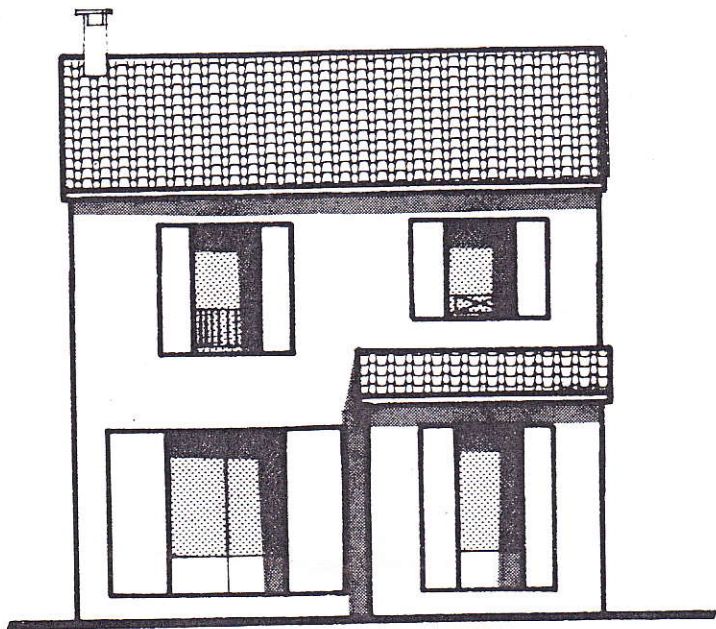

MAISON

SA. BATIR
agence Rhône - Alpes
Auvergne

LE DOMAINE DES OLLIÈRES

MAISON LAURA

SEPTEMBRE

1983

FACADE AVANT

R.D.C.

FACADE ARRIERE

ETAGE

SEJOUR	22,24 m ²
CUISINE	9,31 m ²
ENTREE	2,36 m ²
WC	0,86 m ²
VESTIAIRE	1,70 m ²
CHAMBRE 1	9,66 m ²
CHAMBRE 2	13,10 m ²
CHAMBRE 3	10, m ²
BAINS	6,29 m ²
LINGERIE	3,61 m ²
PALIER	2,54 m ²
PLACARDS	1,39 m ²