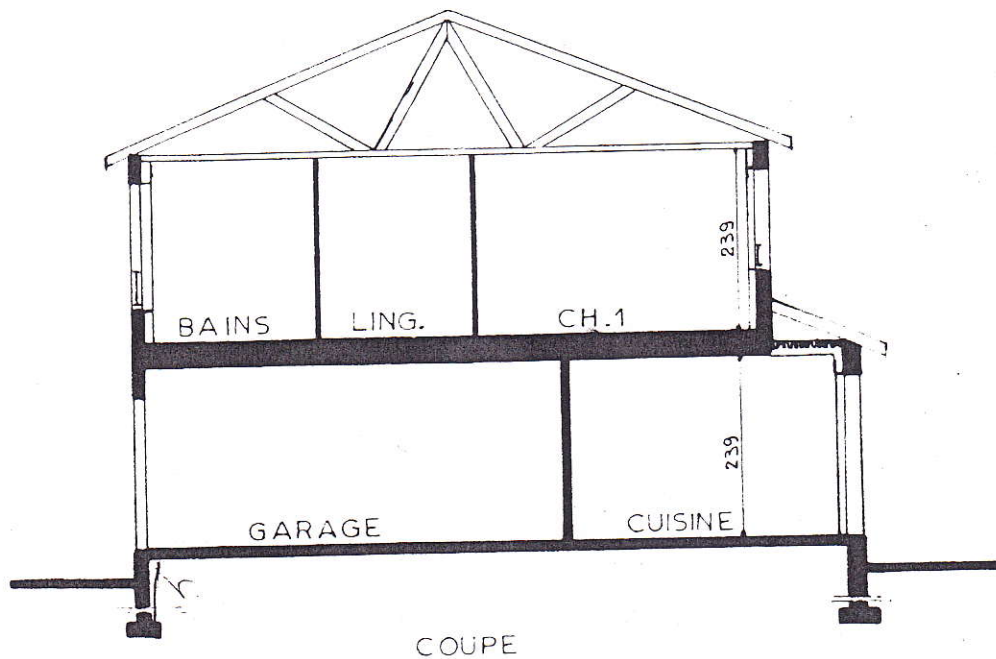

FACADE ARRIERE

ETAGE

SEJOUR	22,24 m ²
CUISINE	9,31 m ²
ENTREE	2,36 m ²
WC	0,86 m ²
VESTIAIRE	1,70 m ²
CHAMBRE 1	9,66 m ²
CHAMBRE 2	13,10 m ²
CHAMBRE 3	10, m ²
BAINS	6,29 m ²
LINGERIE	3,61 m ²
PALIER	2,54 m ²
PLACARDS	1,39 m ²

SURFACE HABITABLE	: 83,06 m ²
SURFACE GARAGE	: 15,18 m ²
SURFACE TOTALE	: 98,24 m ²

- SURFACES -