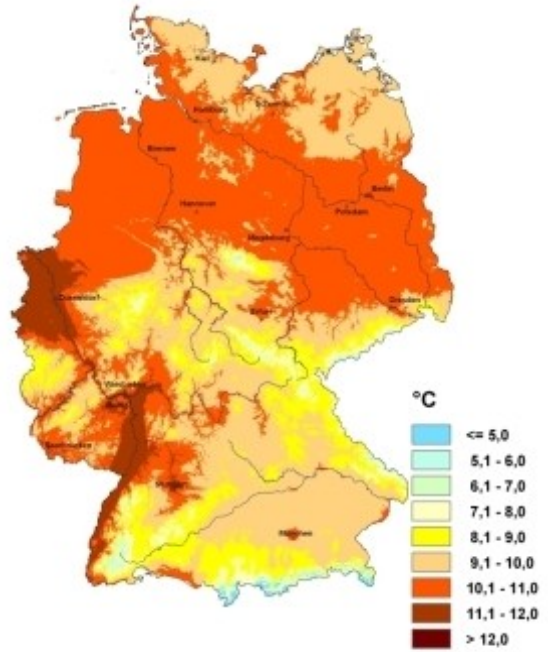

Températures annuelles moyennes
2007

Copyright: Deutscher Wetterdienst 2008