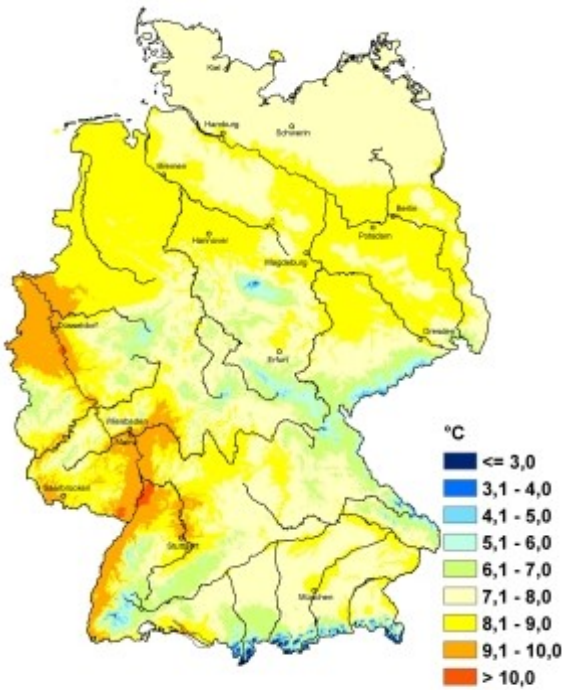

Températures annuelles moyenne
2010

© Deutscher Wetterdienst 2011
Diese Karte wurde am 03.01.2011 mit den Daten aller Stationen aus den Messnetzen des DWD erstellt.
This chart was produced on January 03, 2011 using data of all stations of the networks of DWD.