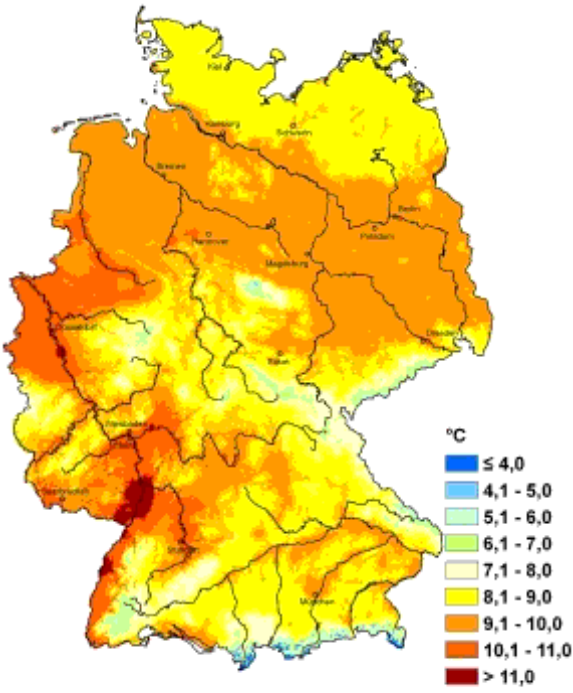

Températures annuelles moyenne  
2012

© Deutscher Wetterdienst 2013  
Diese Karte wurde am 07.01.2013 mit den Daten aller Stationen aus den Messnetzen des DWD erstellt.  
This chart was produced on January 07, 2013 using data of all stations of the networks of DWD.