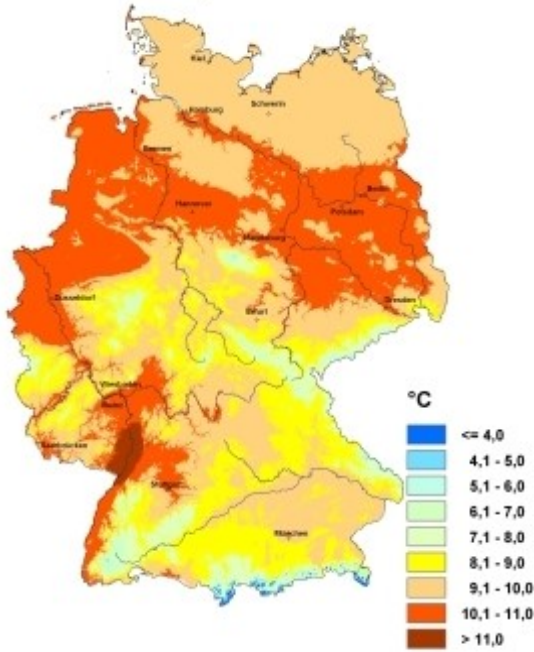

Températures annuelles moyenne
2008

Copyright: Deutscher Wetterdienst 2009