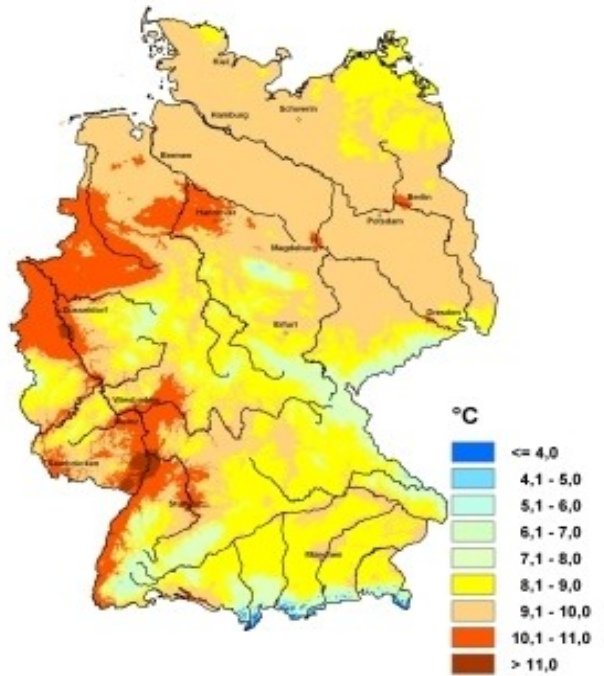

Températures annuelles moyenne
2009

Copyright: Deutscher Wetterdienst 2010
Diese Karte wurde am 05.01.2010 mit den Daten aller Stationen aus den Messnetzen des DWD erstellt.
This chart was produced on January 05, 2010 using data of all stations of the networks of DWD.