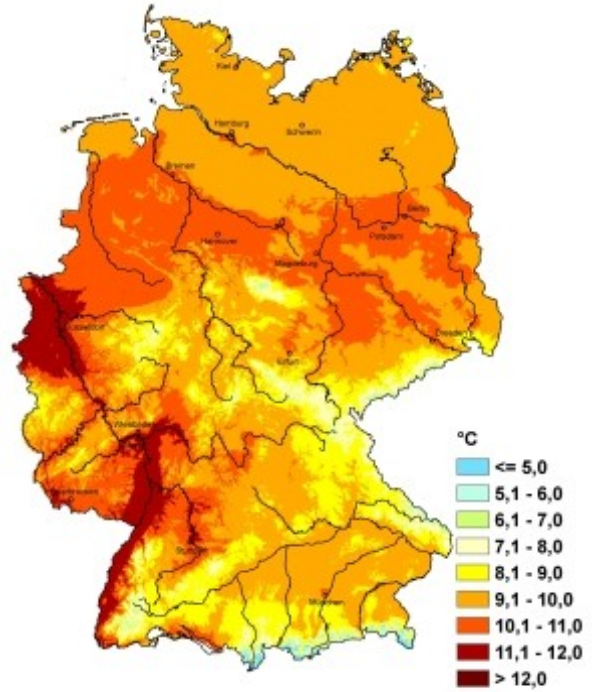

Températures annuelles moyenne
2011

© Deutscher Wetterdienst 2012
Diese Karte wurde am 03.01.2012 mit den Daten aller Stationen aus den Messnetzen des DWD erstellt.
This chart was produced on January 03, 2012 using data of all stations of the networks of DWD.