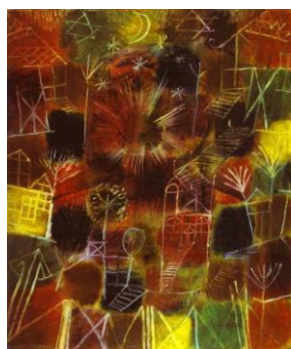

Paul Klee

« Castle and sun. »

C'est un peintre d'origine allemande, mais d'identité culturelle suisse, né en 1879 et en 1940.

C'est un des artistes majeurs de la première moitié du XXe siècle, inspirateur d'autres artistes parmi lesquels Zao Wou-Ki, pour lequel Claude Roy considère qu'il a été « un médiateur, un recours merveilleux contre deux périls qui menacent alors le jeune artiste ».

Castle and sun

1920

50cmx59cm

Huile sur toile.

Signs in Yellow

Cosmic composition