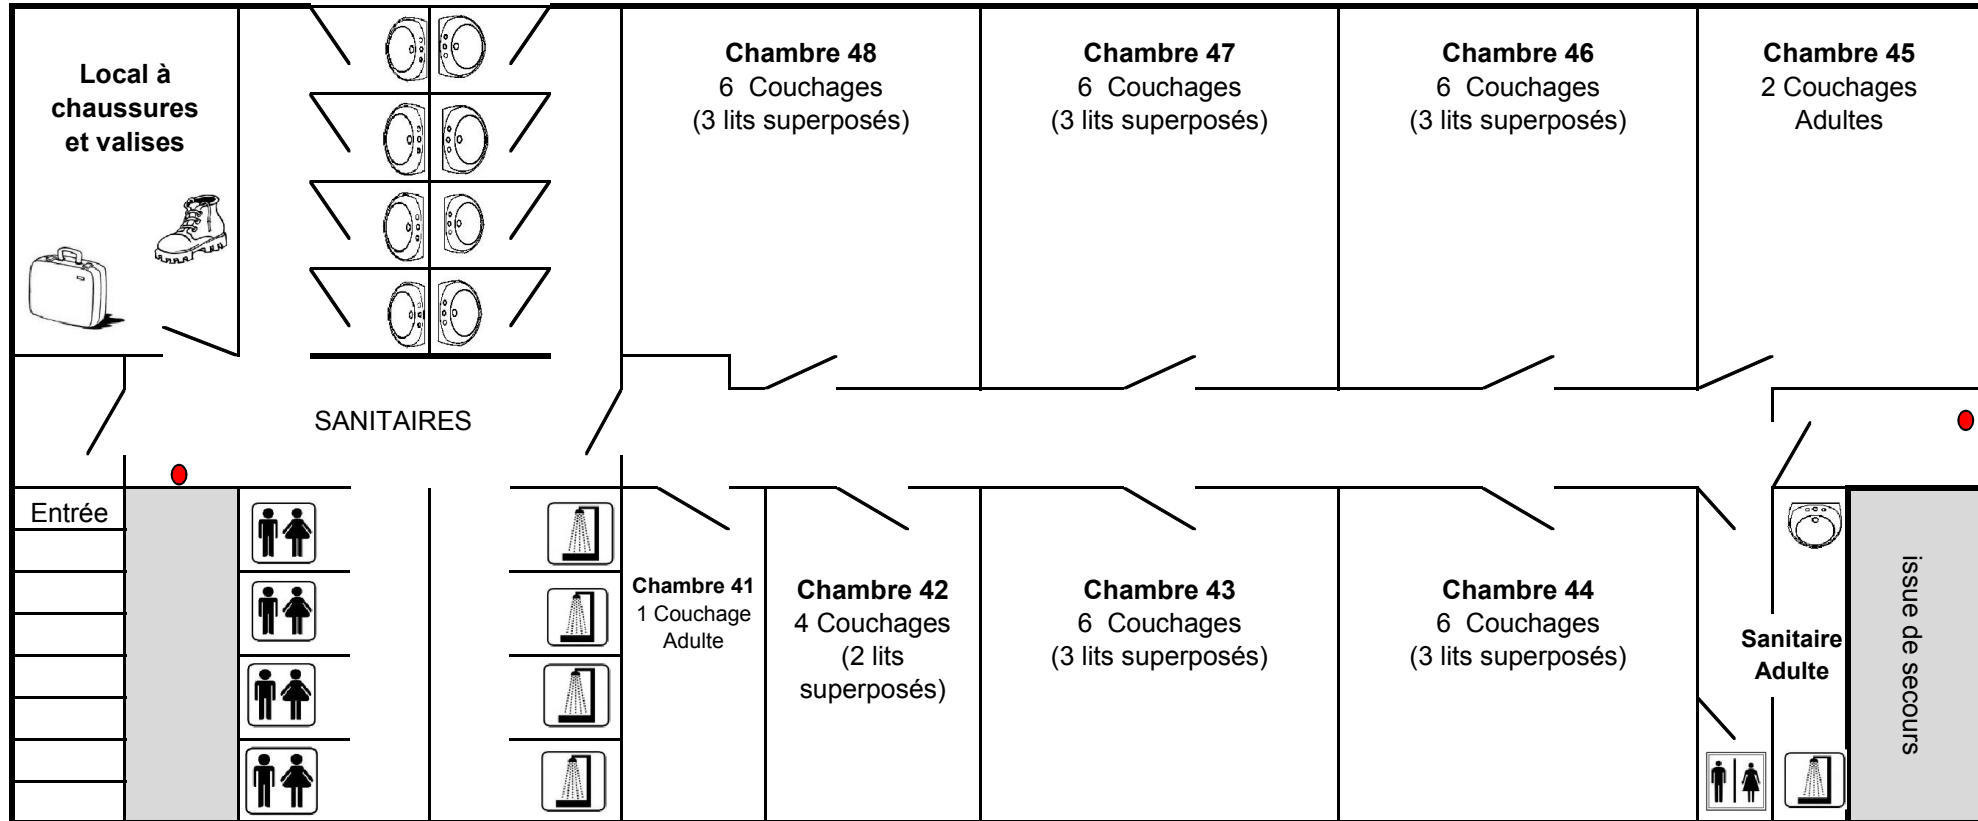

Centre PEP  
MONTMARTIN SUR MER

# PLAN dortoir "Les Epiettes" (1er Etage) 34 couchages + 3 adultes

Lavabo

Douche individuelle

WC mixte

● extincteur