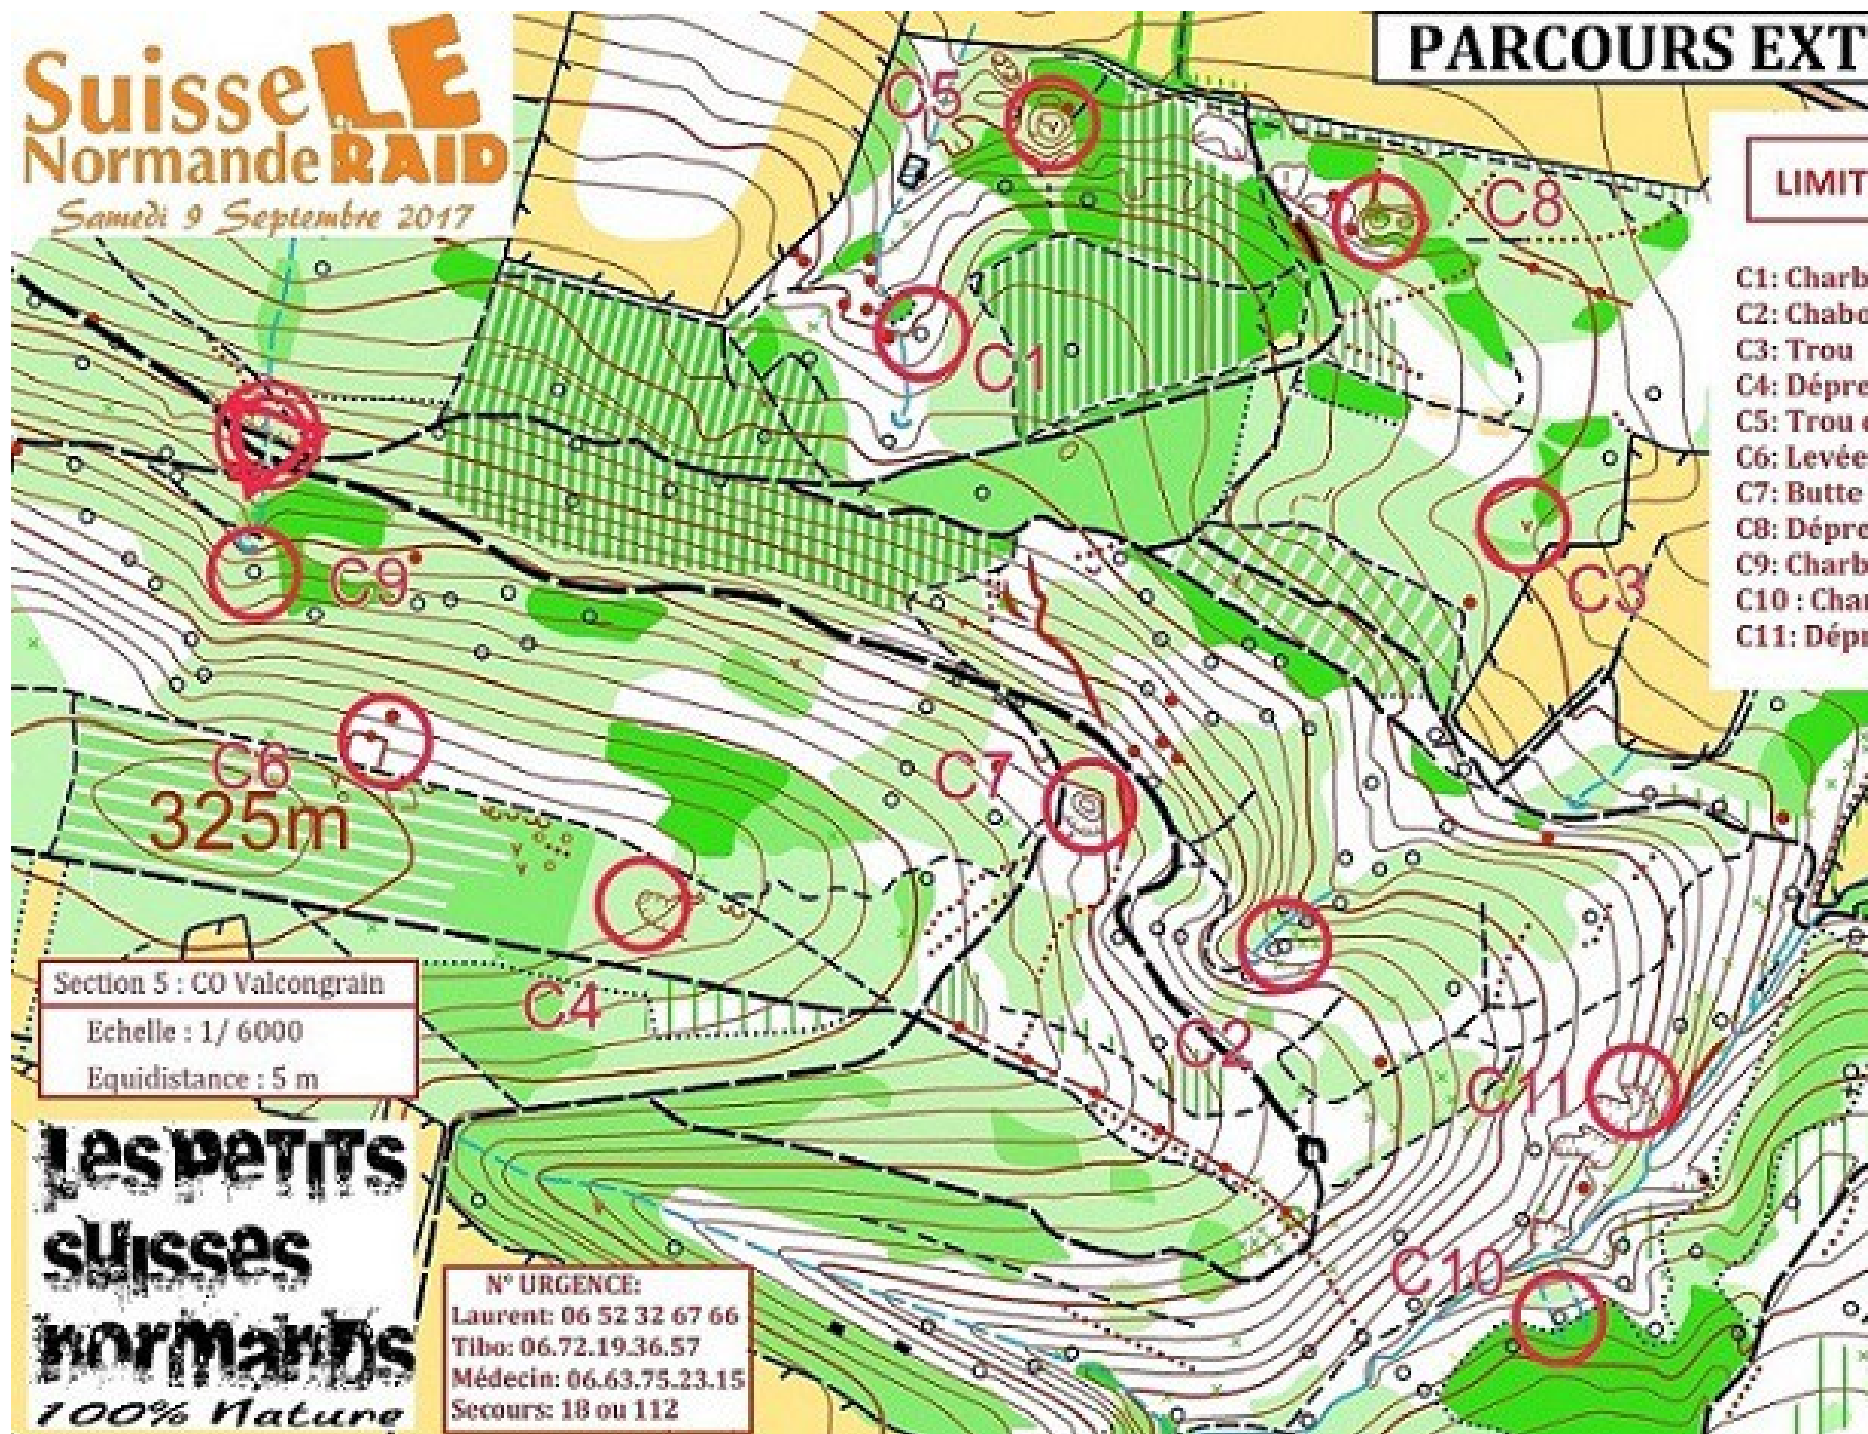

Suisse LE Normande RAID

Samedi 9 Septembre 2017

PARCOURS EXTREME

LIMITE à 1h20

- C1: Charbonnière
- C2: Chabonnière
- C3: Trou
- C4: Dépression côté ouest
- C5: Trou dans dépression
- C6: Levée terre nord est
- C7: Butte côte est
- C8: Dépression
- C9: Charbonnière
- C10: Charbonnière
- C11: Dépression

Section 5 : CO Valcongrain

Echelle : 1/ 6000

Equidistance : 5 m

**Les petits
suisses
normands**
100% Nature

N° URGENCE:

Laurent: 06 52 32 67 66

Tibo: 06.72.19.36.57

Médecin: 06.63.75.23.15

Secours: 18 ou 112