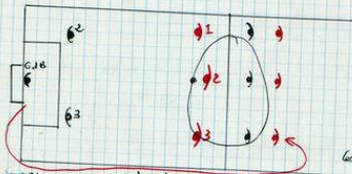

30 cm de haut & 60 cm de large.

Les joueurs autour du Rond Central se font des passes. Les joueurs en dehors tournent autour du Rond Central.

8

Jeux:

ou 40m x 30m.

Le but des rouges est d'envoyer à l'extérieur le ballon dans le rectangle (C) et l'équipe des noirs d'en empêcher. Le but des noirs est de faire rentrer le ballon dans le rectangle (C).

Les joueurs Noirs sont à l'extérieur.

Les joueurs rouges courent de marque. 1 point au but. Si les rouges arrivent à l'extérieur, les joueurs noirs sont à l'extérieur.

Les joueurs rouges doivent défendre. Si le ballon arrive dans le Rond Central l'équipe des noirs a 1 point.