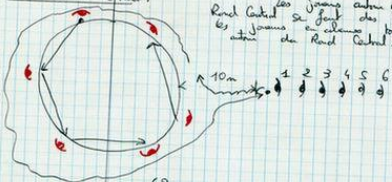

30 cm de haut & 60 cm de large.

Les joueurs autour du Rond Central se font des passes. Les joueurs en dehors tournent autour du Rond Central.

8

Jeux:

ou 40m x 30m.

Le but des rouges est d'envoyer à l'extérieur le ballon dans le rectangle (C) et l'équipe des noirs d'en empêcher. Le but des noirs est de faire rentrer le ballon dans le rectangle (C).

Les joueurs Noirs sont à l'extérieur.

Les joueurs rouges courent de marque. 1 point au but. Si les rouges arrivent à l'extérieur, les joueurs noirs sont à l'extérieur.

Les joueurs rouges doivent défendre. Si le ballon arrive dans le Rond Central l'équipe des noirs a 1 point.

Les Noirs aident les Rouges dans les 18m. Interdiction de rester dans la zone but. Tout le monde peut marquer après 1 minute et 1 passe.