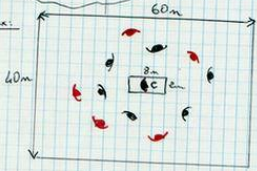

30 cm de haut & 60 cm de large.

Les joueurs autour du Rond Central se font des passes. Les joueurs en dehors tournent autour du Rond Central.

8

Jeux:

ou 40m x 30m.

Le but des rouges est d'envoyer à l'extérieur le ballon dans le rectangle (C) et l'équipe des noirs d'en empêcher. Le but des noirs est de faire rentrer le ballon dans le rectangle (C).

Les joueurs Noirs sont à l'extérieur.

Les joueurs rouges courent de marque. 1 point au but. Si les rouges arrivent à l'extérieur, les joueurs noirs sont à l'extérieur.

Les joueurs rouges doivent défendre. Si le ballon arrive dans le Rond Central l'équipe des noirs a 1 point.

Les Noirs aident les Rouges dans les 18m. Interdiction de rester dans la zone but. Tout le monde peut marquer après 1 minute et 1 passe.