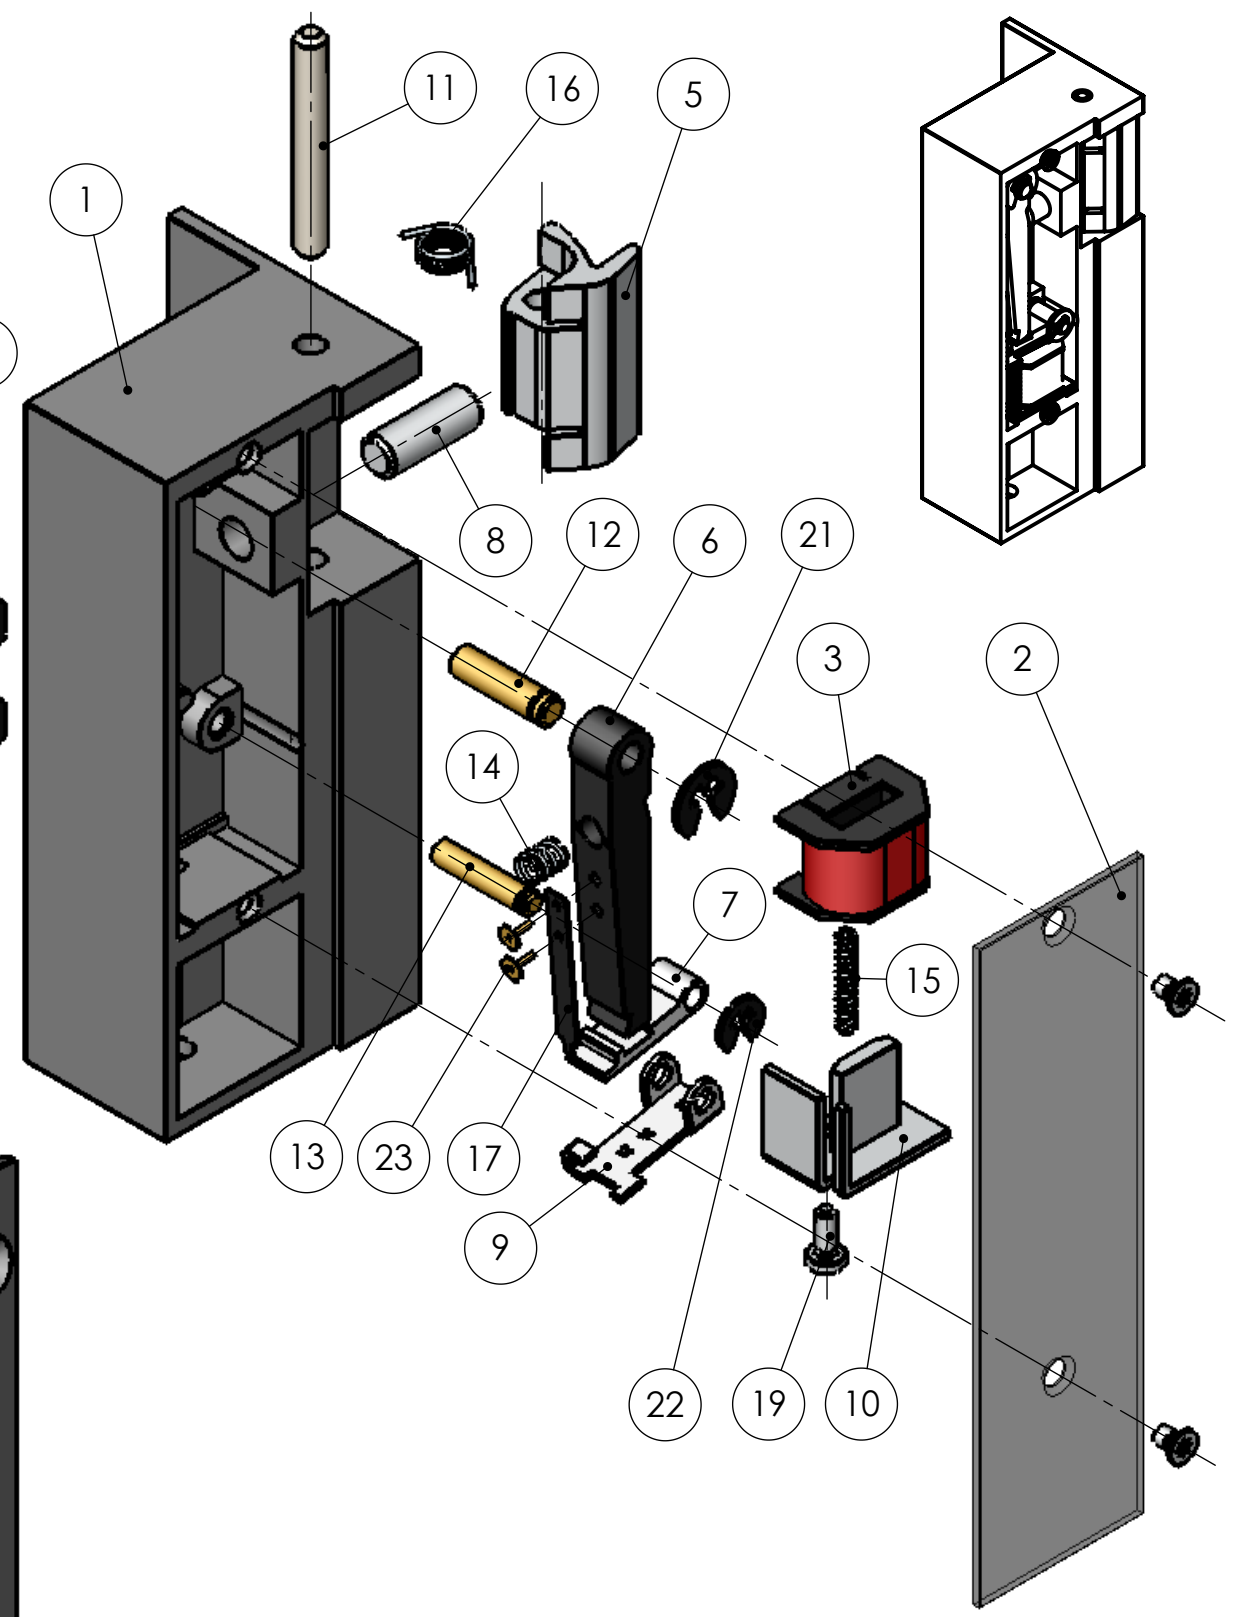

Seules les pièces 1; 5; 11
et 16 sont représentés.

Le couvercle n'est pas représenté
sur le dessin d'ensemble

L.P. Alfred Costes 93000	Echelle 1:1
GACHE ELECTRIQUE	
	Annexe 1