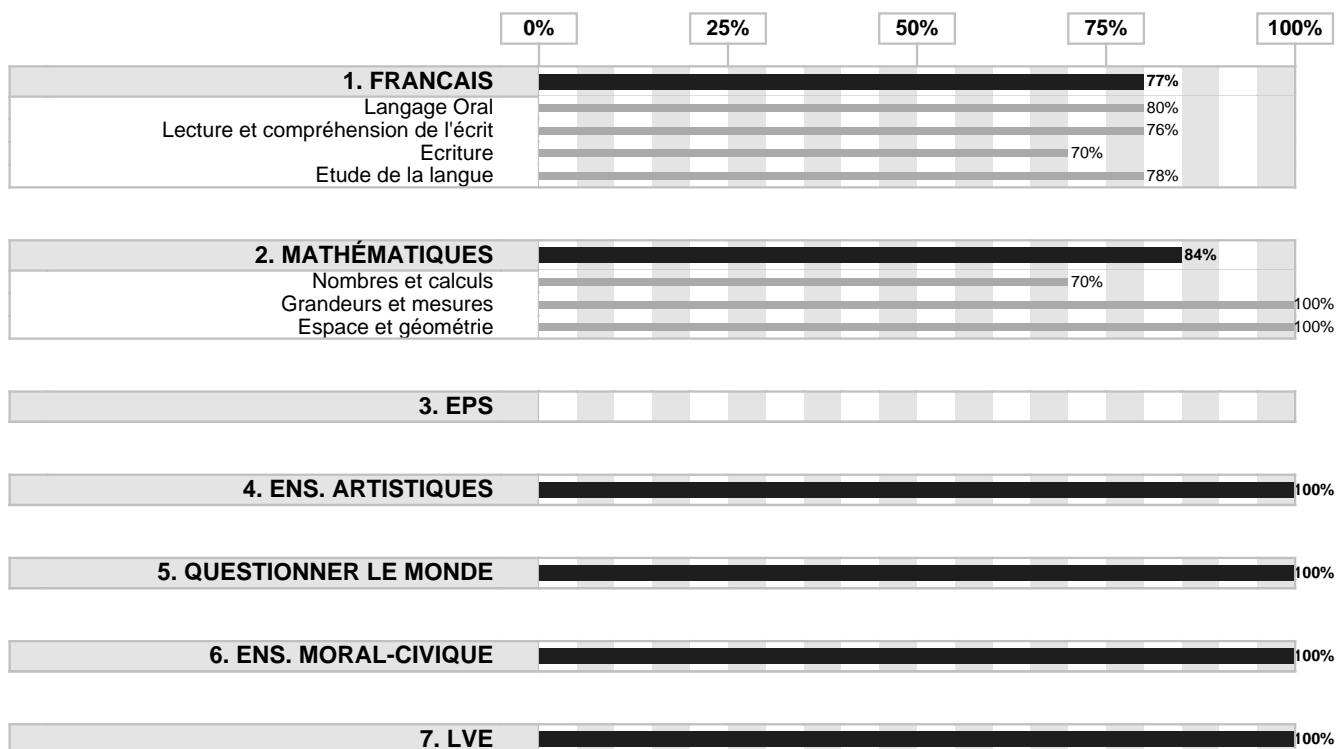

Pourcentage de réussite par domaines disciplinaires

Nicky GOUILLARD (CE2)

Période 1

Graphique généré le : 09-03-2023

Appréciation pour cette période :

Nicky est une élève très agréable qui présente de jolies qualités. Elle se montre aidante et respectueuse en toutes circonstances. C'est un réel plaisir de partager cette année scolaire avec elle.