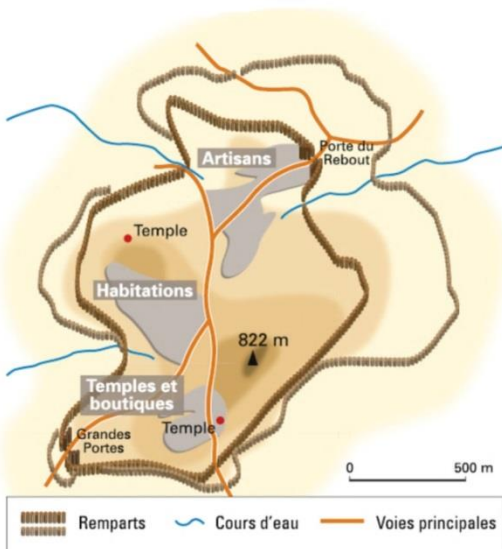

La société gauloise

Comment s'organisent la vie et le travail des Gaulois?

Des images pour comprendre

Habitat celtique: 1: maison d'habitation, 2: atelier, 3: grenier

Oppidum de Bibracte

Torque en or

Des mots pour comprendre:

- chaume: paille qui sert à recouvrir les toitures.
- oppidum: lieu de refuge fortifié situé sur un endroit élevé.
- torque: collier

Je retiens:

- Les Gaulois vivent en tribus dans des villes fortifiées qu'on appelle oppidum. Leurs maisons sont faites de bois et de torchis. Les toitures sont en chaume. Les maisons contiennent deux pièces: une servant de réserve pour la nourriture; une autre servant de pièce de vie. On y trouve le foyer.
- Les Gaulois pratiquent l'agriculture et l'élevage. Ils travaillent le métal et en font des bijoux, des armes et des outils.
- Dans la société Gauloise on distingue 3 catégories :
 - les druides qui s'occupent de la religion
 - les guerriers qui combattent
 - les gens du peuple (artisans, paysans).