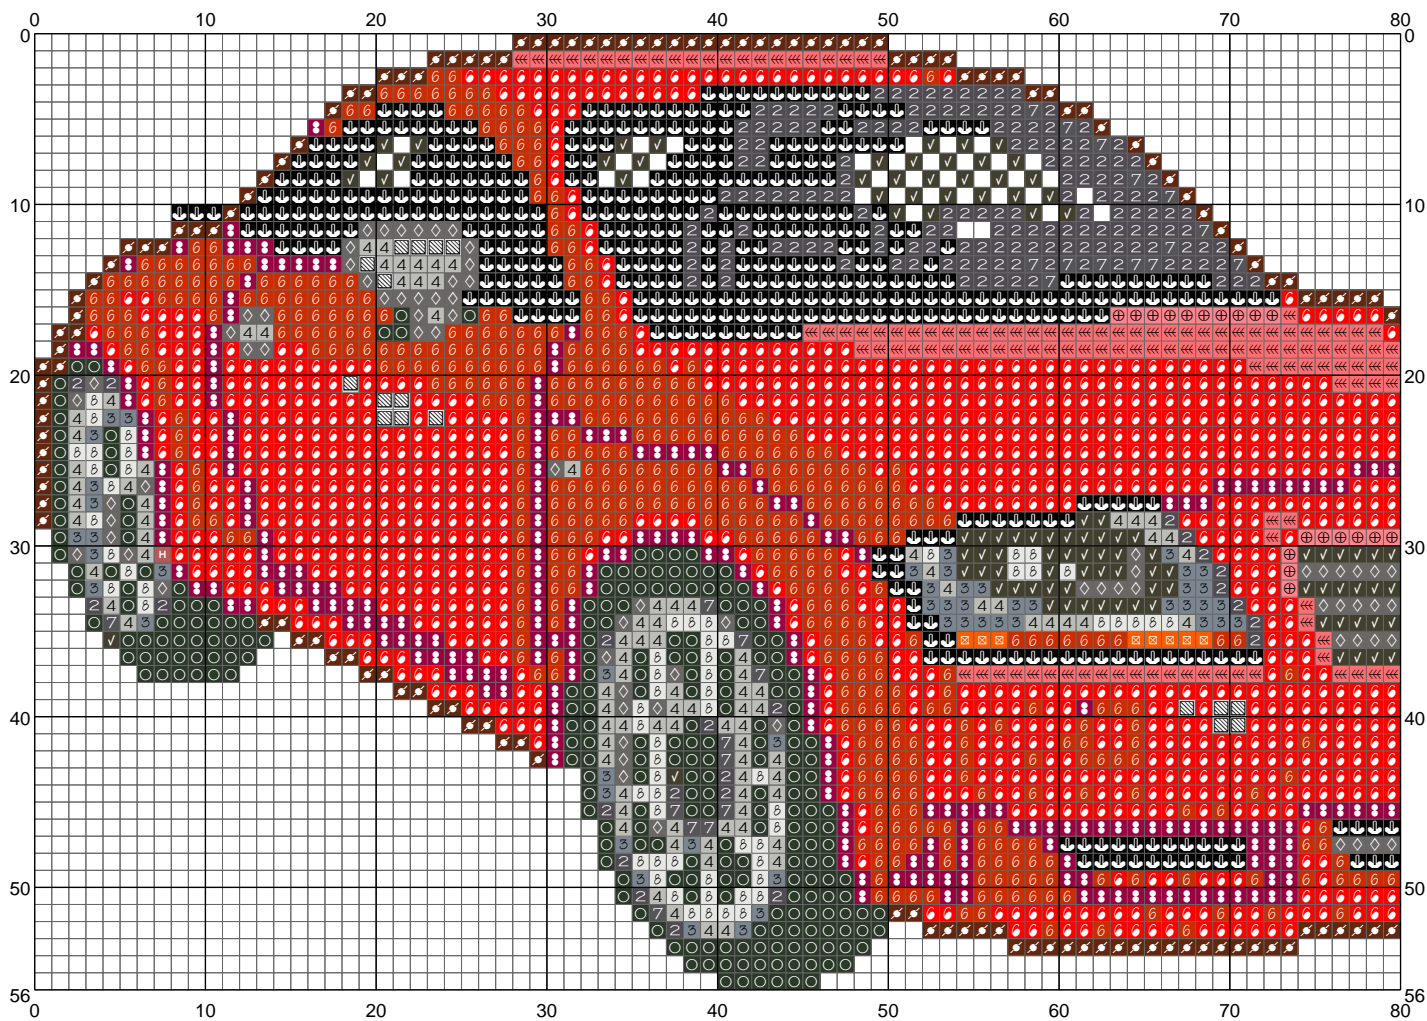

Transformer vos photos en grille de point de croix

DMC	COLOR NAME	QUANT.	
 000	BLANC	White	1 (76 pts)
 310	Black	Black	1 (461 pts)
 500	Blue Green - VY DK	Blue Green - VY DK	1 (247 pts)
 535	Ash Grey - VY LT	Ash Grey - VY LT	1 (25 pts)
 606	Bright Orange-Red	Bright Orange-Red	1 (1108 pts)
 608	Bright Orange	Bright Orange	1 (8 pts)
 647	Beaver Grey - MED	Beaver Grey - MED	1 (129 pts)
 762	Pearl Grey - VY LT	Pearl Grey - VY LT	1 (66 pts)
 777	Red - DEEP	Red - DEEP	1 (258 pts)
 844	Beaver Brown - ULT DK	Beaver Brown - ULT DK	1 (109 pts)
 900	Burnt Orange - DK	Burnt Orange - DK	1 (535 pts)
 931	Antique Blue - MED	Antique Blue - MED	1 (97 pts)
 935	Avocado Green - DK	Avocado Green - DK	1 (163 pts)
 938	Coffee Brown - ULT DK	Coffee Brown - ULT DK	1 (195 pts)
 956	Geranium	Geranium	1 (221 pts)
 962	Dusty Rose - MED	Dusty Rose - MED	1 (34 pts)
 3722	Shell Pink - MED	Shell Pink - MED	1 (1 pts)
 3799	Pewter Grey - VY DK	Pewter Grey - VY DK	1 (176 pts)

Total : 18 colors

3909 pts

 **1point2croix.info**
CREATION DE MODELES DE POINT DE CROIX

<http://www.1point2croix.info>

Createur de modeles de point de croix.

5000 Motifs
au point de croix

<http://www.5000motifs.info>