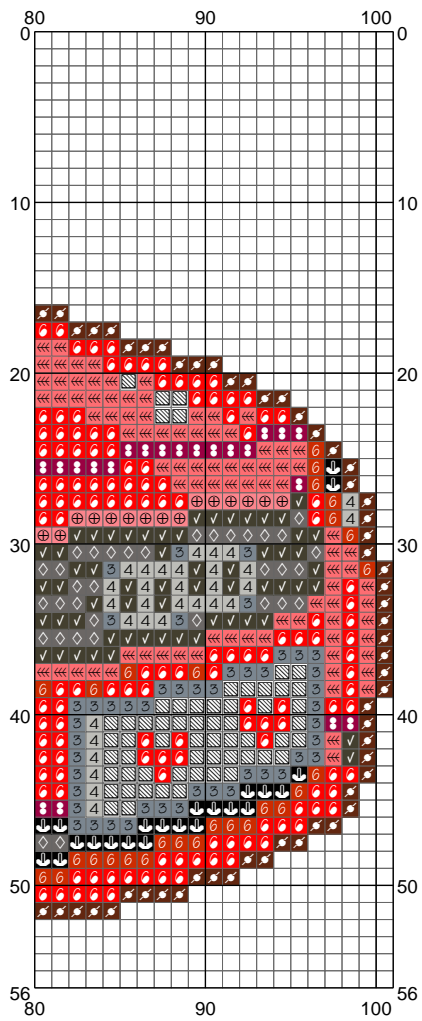

Transformer vos photos en grille de point de croix

DMC	COLOR NAME	QUANT.	
 000	BLANC	White	1 (76 pts)
 310	Black	Black	1 (461 pts)
 500	Blue Green - VY DK	Blue Green - VY DK	1 (247 pts)
 535	Ash Grey - VY LT	Ash Grey - VY LT	1 (25 pts)
 606	Bright Orange-Red	Bright Orange-Red	1 (1108 pts)
 608	Bright Orange	Bright Orange	1 (8 pts)
 647	Beaver Grey - MED	Beaver Grey - MED	1 (129 pts)
 762	Pearl Grey - VY LT	Pearl Grey - VY LT	1 (66 pts)
 777	Red - DEEP	Red - DEEP	1 (258 pts)
 844	Beaver Brown - ULT DK	Beaver Brown - ULT DK	1 (109 pts)
 900	Burnt Orange - DK	Burnt Orange - DK	1 (535 pts)
 931	Antique Blue - MED	Antique Blue - MED	1 (97 pts)
 935	Avocado Green - DK	Avocado Green - DK	1 (163 pts)
 938	Coffee Brown - ULT DK	Coffee Brown - ULT DK	1 (195 pts)
 956	Geranium	Geranium	1 (221 pts)
 962	Dusty Rose - MED	Dusty Rose - MED	1 (34 pts)
 3722	Shell Pink - MED	Shell Pink - MED	1 (1 pts)
 3799	Pewter Grey - VY DK	Pewter Grey - VY DK	1 (176 pts)

Total : 18 colors

3909 pts

 **1point2croix.info**
CREATION DE MODELES DE POINT DE CROIX

<http://www.1point2croix.info>

Createur de modeles de point de croix.

5000 Motifs
au point de croix

<http://www.5000motifs.info>

5000 modeles de point de croix a télécharger et imprimer

Le Journal
de votre Naissance

<http://www.journal-de-naissance.info>

Le journal de votre naissance a broder !

 **5000loisirs.info**
L'ANNUAIRE DES LOISIRS CREATIFS