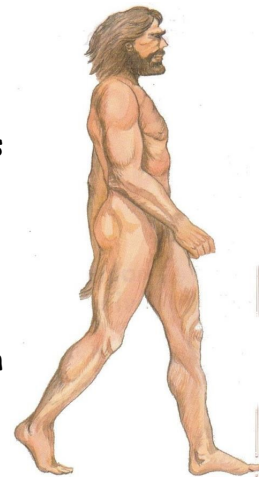

L'homme moderne

Homo sapiens

De - 200 000 ans (deux cent mille) à nos jours

Volume du crâne : 1350 cm³ envi-

Taille : 1m60 en moyenne pour les femmes, 1m70 pour les hommes. →

Poids : de 50 à 90 kilos

Miroir souple

Celui -là, tu le connais bien
puisque c'est toi !

La taille du crâne d'Homo
sapiens a diminué depuis qu'il est ap-
paru : elle est passée de 1 650 cm³ à
1 350 cm³ actuellement.

L'Homme moderne

Homo sapiens