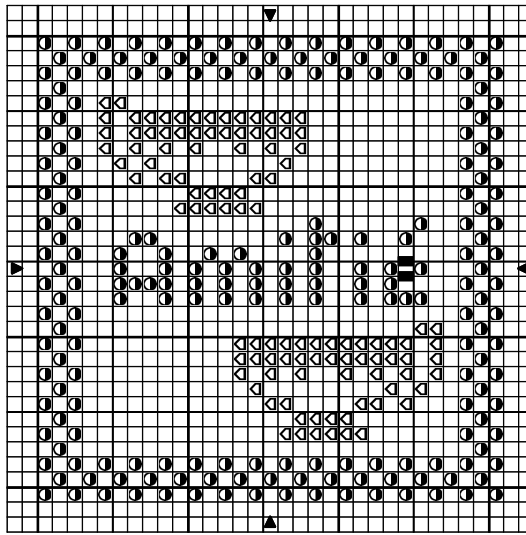

Amitié04

Amitié04

Rouge opéra ombré
Rouge-baiser

DMC

115

Point arrière

Rouge opéra ombré 115

Trame 31 x 31

Zone de dessin 5.6 x 5.6 cm de 55 pts/10cm
4.4 x 4.4 cm de 71 pts/10cm

Remarque : Merci de ne pas diffuser la grille, mais plutôt d'orienter vers mon blog.
Cette grille n'est pas à usage commercial.

Une photo fait toujours plaisir, pensez-y!