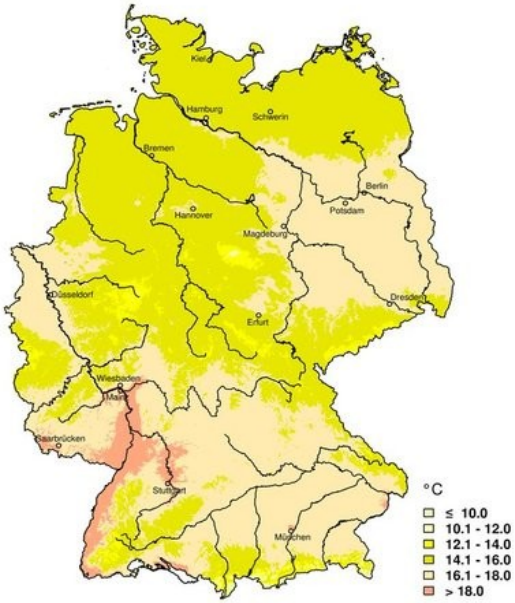

TEMPÉRATURES JUIN 2014

© Deutscher Wetterdienst 2014