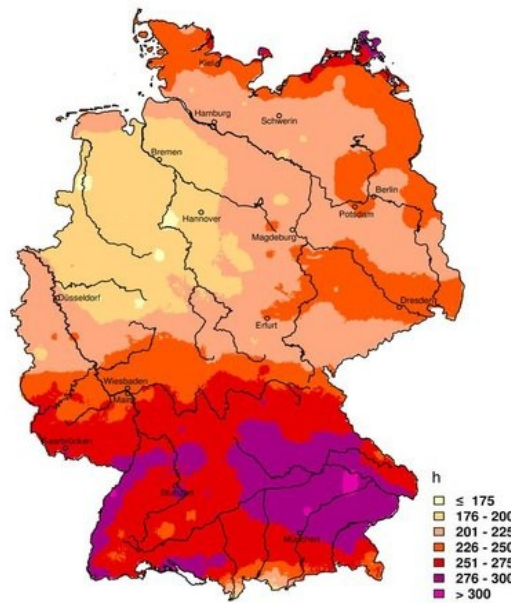

ENSOLEILLEMENT JUIN 2014

© Deutscher Wetterdienst 2014