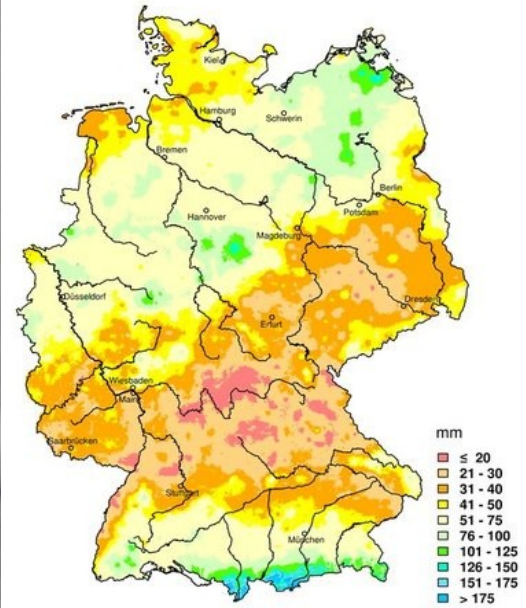

PRÉCIPITATIONS JUIN 2014

© Deutscher Wetterdienst 2014