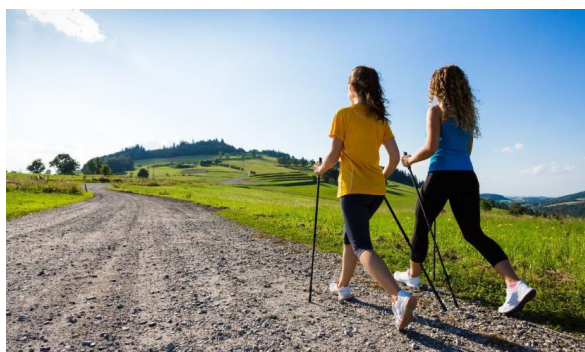

Marche Nordique à Fleurieu sur Saône

L'ALF vous propose
un stage de Marche Nordique
le Samedi 13 mai de 9 h 30 à 11 h 30

Venez découvrir ce nouveau sport santé venu de Finlande, permettant de se détendre et ayant un effet bénéfique sur la condition physique.

Activité sportive de pleine nature, d'endurance, accessible à tous, elle se pratique de façon ludique et/ou intensive, avec des bâtons spécifiques.

Sur les chemins de Fleurieu, Christine LALICE, professeure de marche nordique, propose un programme complet avec échauffement, 2 x 45 minutes de marche puis des étirements pour terminer. Les bâtons seront fournis.

Le départ aura lieu devant l'église de Fleurieu à 9h30.

Le nombre de places est limité à 15 personnes, réservez vite. Le tarif est de 10€/personne
Merci d'indiquer votre taille pour faciliter le réglage des bâtons.

La date limite d'inscription est le mercredi 10 Mai