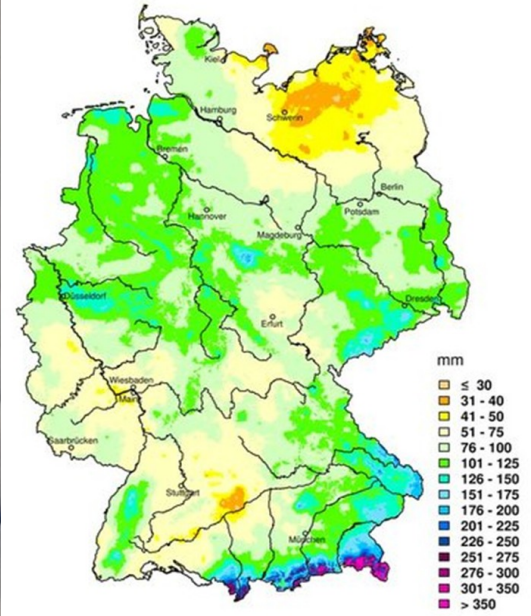

PRÉCIPITATIONS MAI 2014

© Deutscher Wetterdienst 2014