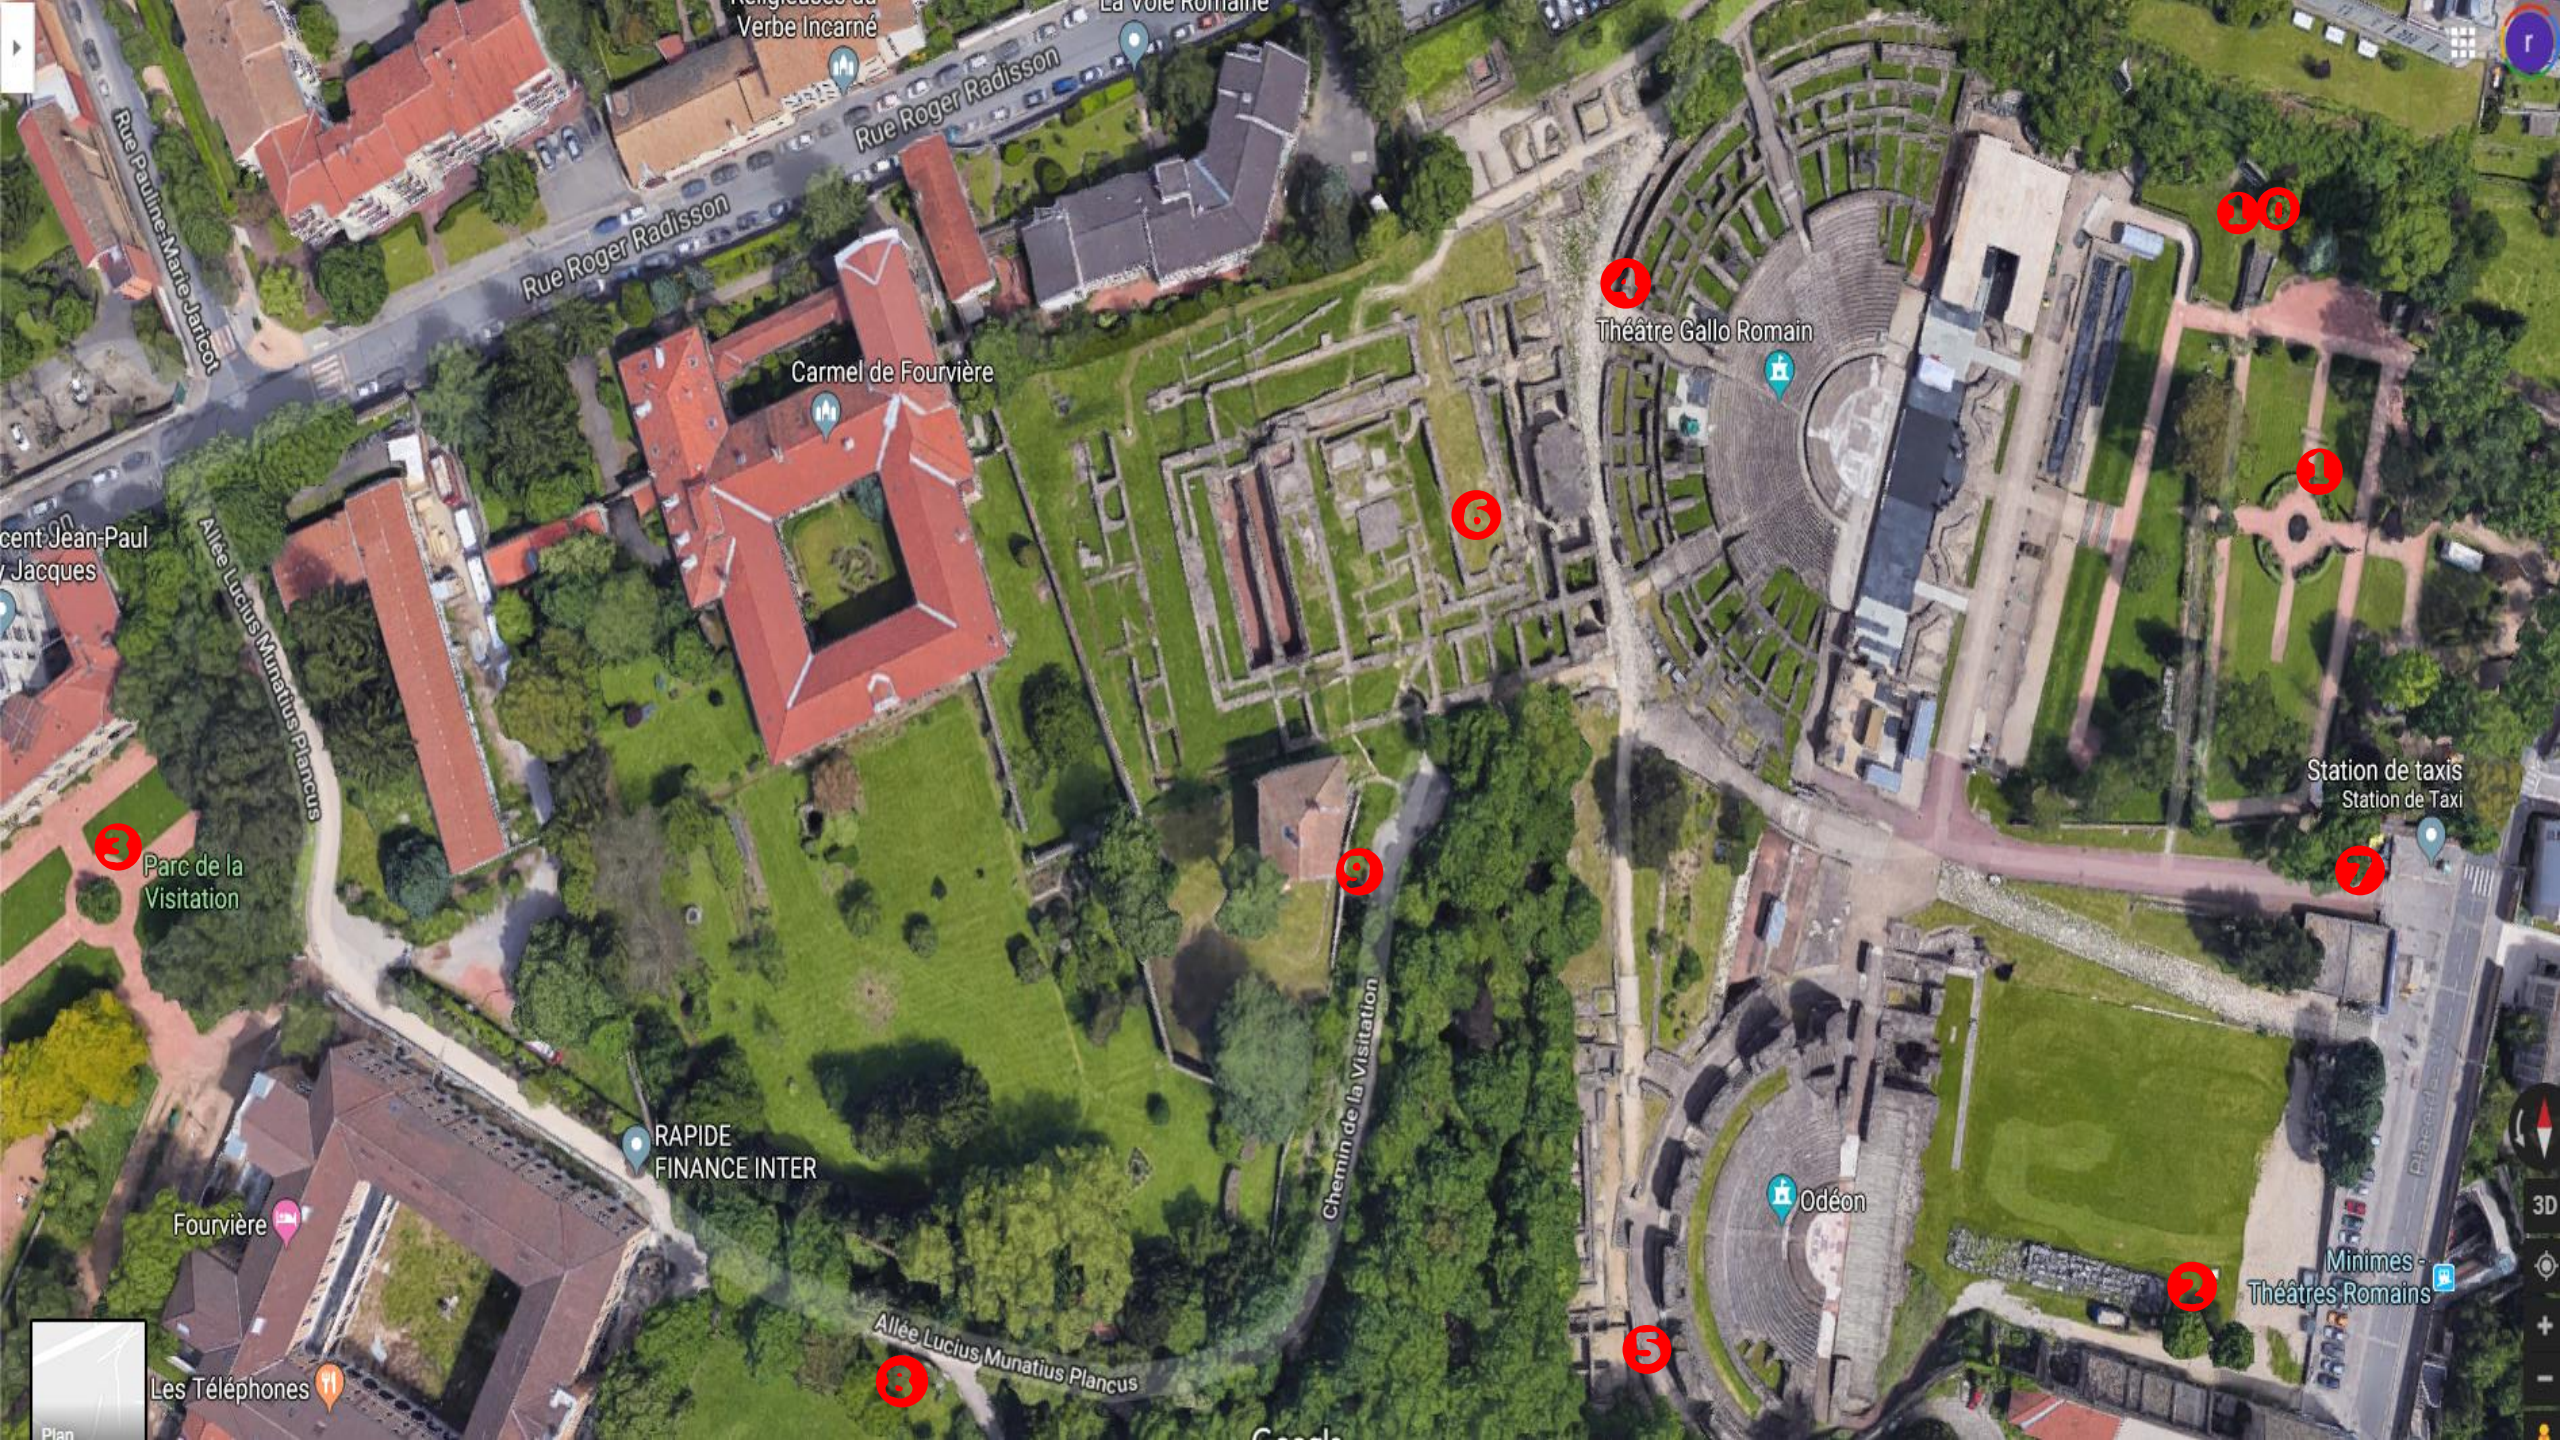

Rue Roger Radisson

Rue Pauline-Marie Jaricot

Rue Roger Radisson

Carmel de Fourvière

Théâtre Gallo Romain

cent Jean-Paul  
y Jacques

Allée Lucius Munatius Plancus

Parc de la  
Visitation

RAPIDE  
FINANCE INTER

Fourvière

Les Téléphones

Chemin de la Visitation

Odéon

Station de taxis  
Station de Taxi

Minimes -  
Théâtres Romains

Rue Roger Radisson

Carmel de Fourvière

Théâtre Gallo Romain

Station de taxis  
Station de Taxi

Odéon

Minimes -  
Théâtres Romains

cent Jean-Paul  
y Jacques

Parc de la  
Visitation

RAPIDE  
FINANCE INTER