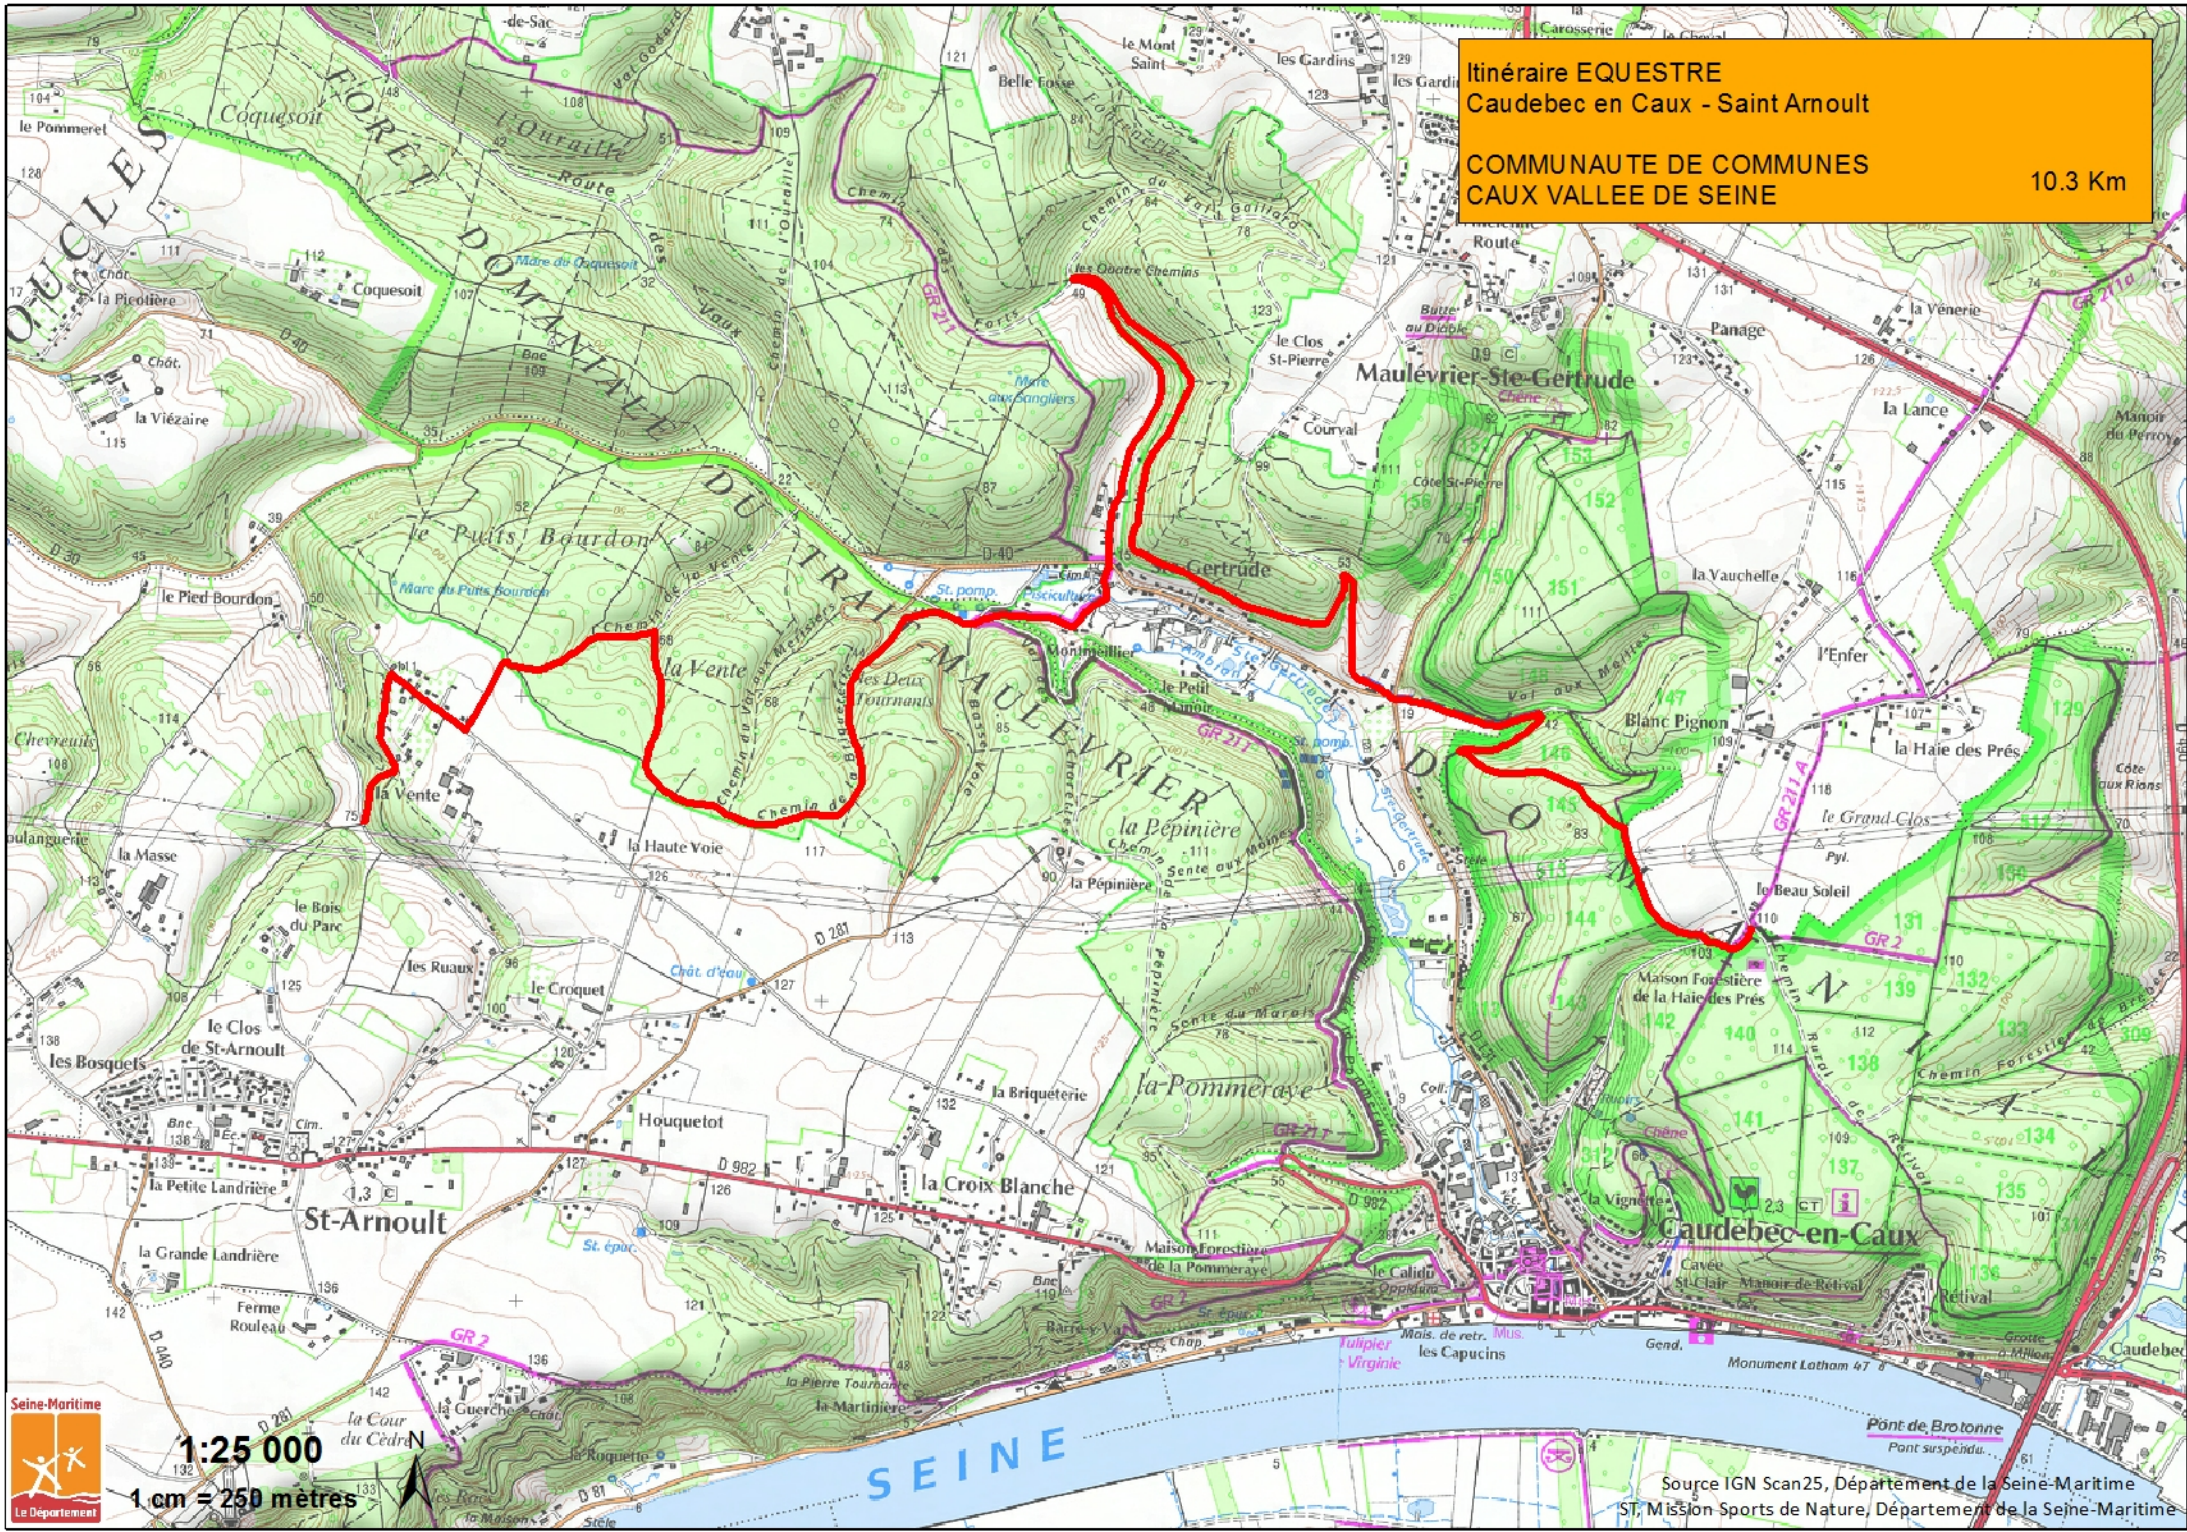

Itinéraire EQUESTRE
Caudebec en Caux - Saint Arnout

COMMUNAUTE DE COMMUNES
CAUX VALLEE DE SEINE

10.3 Km

Source IGN Scan25, Département de la Seine-Maritime
ST, Mission Sports de Nature, Département de la Seine-Maritime