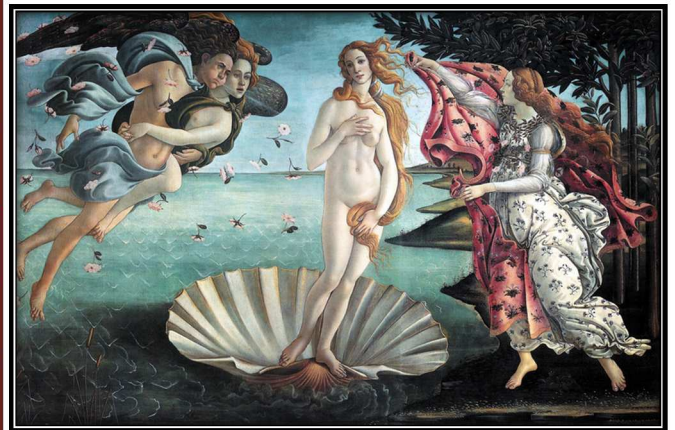

La naissance de Vénus

- Domaine -

- Peinture -

Vocabulaire : clair-obscur,

Cartel de l'oeuvre

Epoque / date	vers 1485
Courant artistique	Renaissance
Technique	Peinture à la détrempe sur toile
Dimensions	172,5 x 278,5 cm
Genre	Portrait allégorique
Lieu de conservation	Galerie des Offices, Florence (Italie)
L'artiste	
Prénom - Nom	Sandro Botticelli
Dates	1445 - 1510

Mon appréciation:

Autres prises de vue :

Repère historique: (Colorie la bonne période.)