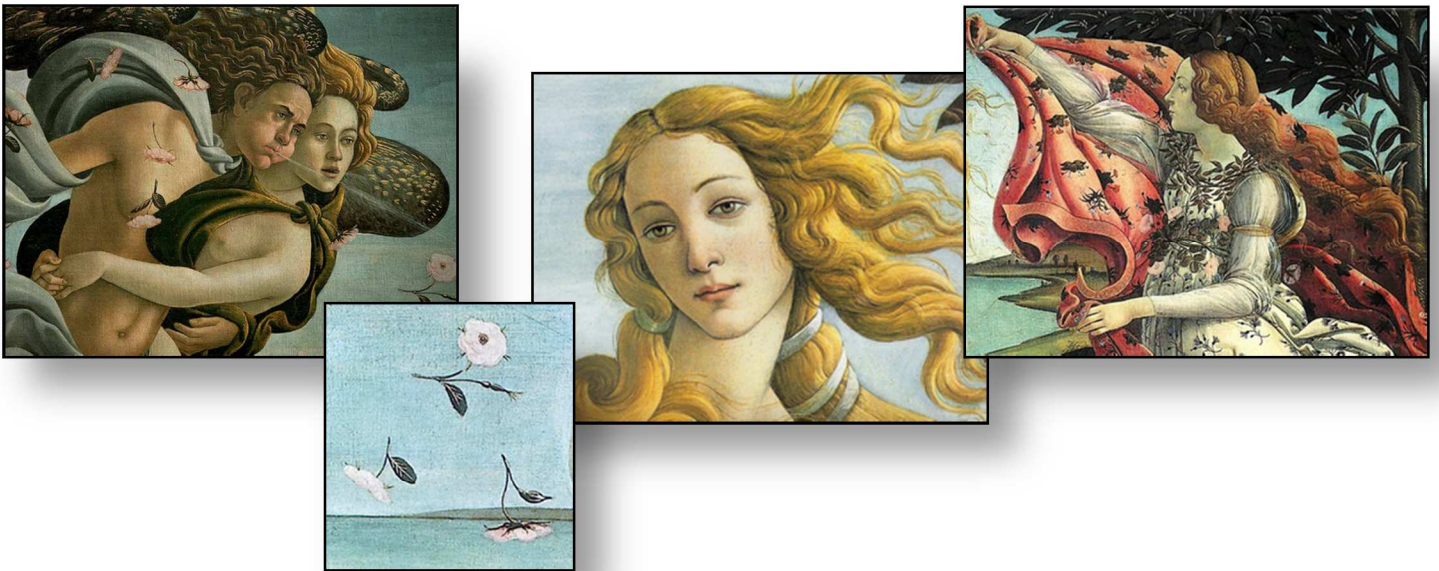

La naissance de Vénus

- Domaine -

- Peinture -

Vocabulaire : clair-obscur,

Cartel de l'oeuvre

Epoque / date	vers 1485
Courant artistique	Renaissance
Technique	Peinture à la détrempe sur toile
Dimensions	172,5 x 278,5 cm
Genre	Portrait allégorique
Lieu de conservation	Galerie des Offices, Florence (Italie)
L'artiste	
Prénom - Nom	Sandro Botticelli
Dates	1445 - 1510

Mon appréciation:

Autres prises de vue :

Repère historique: (Colorie la bonne période.)