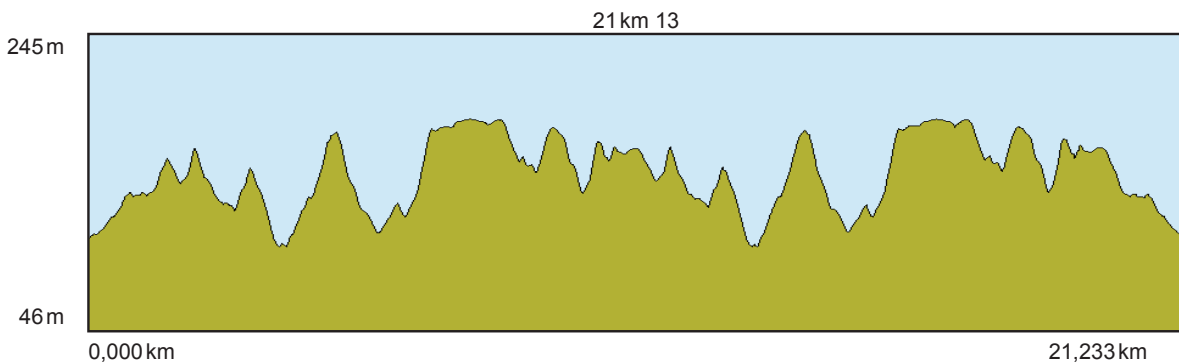

# MAXI CROSS 2013

*Bouffémont (95)*

→ **17 Mars 2013** ←

21 km pour 680 D<sup>+</sup>

<http://maxicross-bouffemont.kazeo.com>