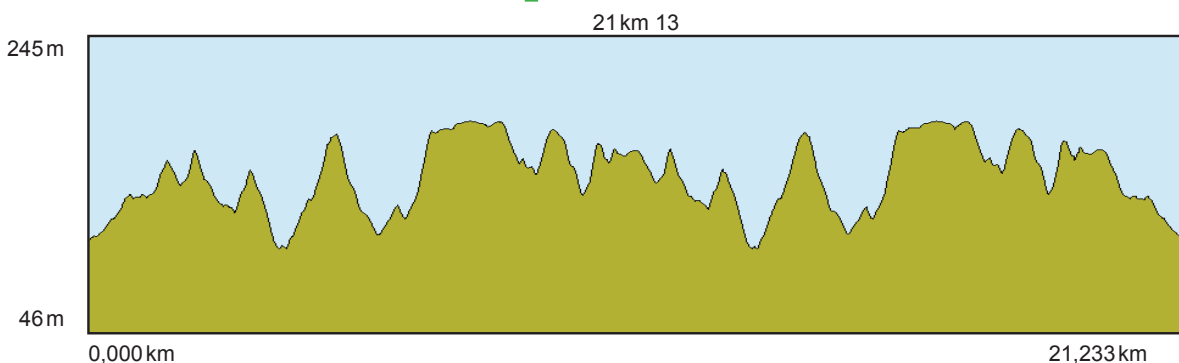

# MAXI CROSS 2013

*Bouffémont (95)*

→ **17 Mars 2013** ←

21 km pour 680 D<sup>+</sup>

<http://maxicross-bouffemont.kazeo.com>