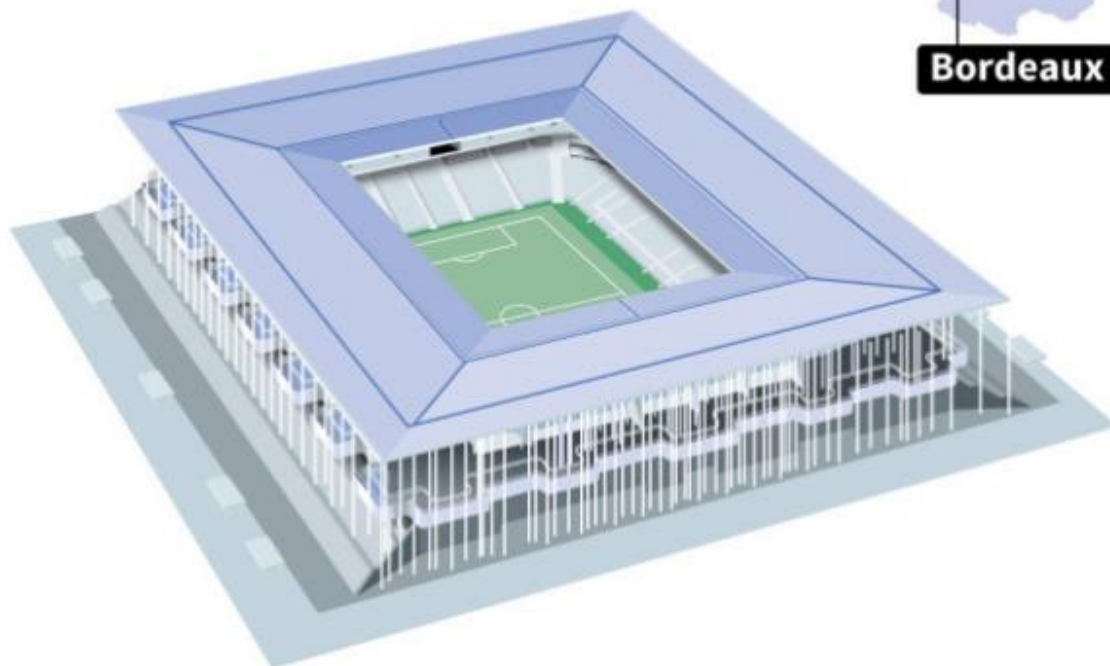

Carte identité stade

Stade de Bordeaux

 **42 100**
places

Construction
(2015)

€ **Coût**
183 millions

Bordeaux

Matches

B Samedi 11 juin 18h00