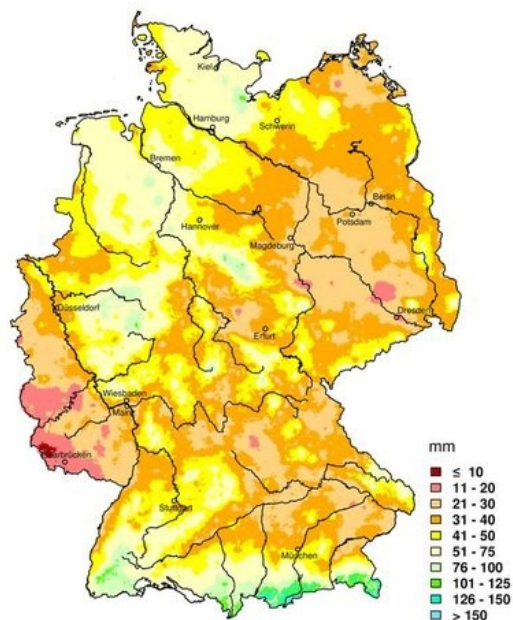

PRECIPITATIONS AVRIL 2014

© Deutscher Wetterdienst 2014