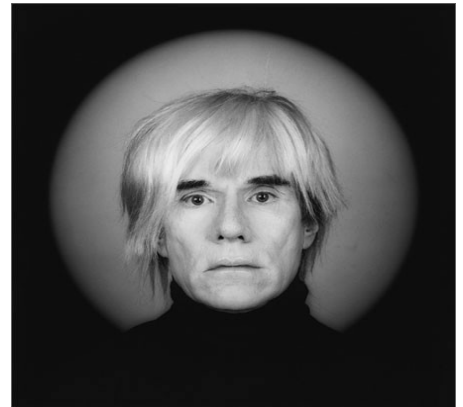

Prénom:

Date :

ANDY WARHOL

Andy Warhol est né en et mort en

..... C'est un

..... Il appartient au mouvement artistique du

.....

Dans les années 60, il s'inspire de ce qui l'entoure (et de ce qu'il aime) comme les conserves Campbell's soup.

Andy Warhol a fait lede nombreuses personnalités. Il peint avec des la photographie de la célébrité.

Il a également réalisé des