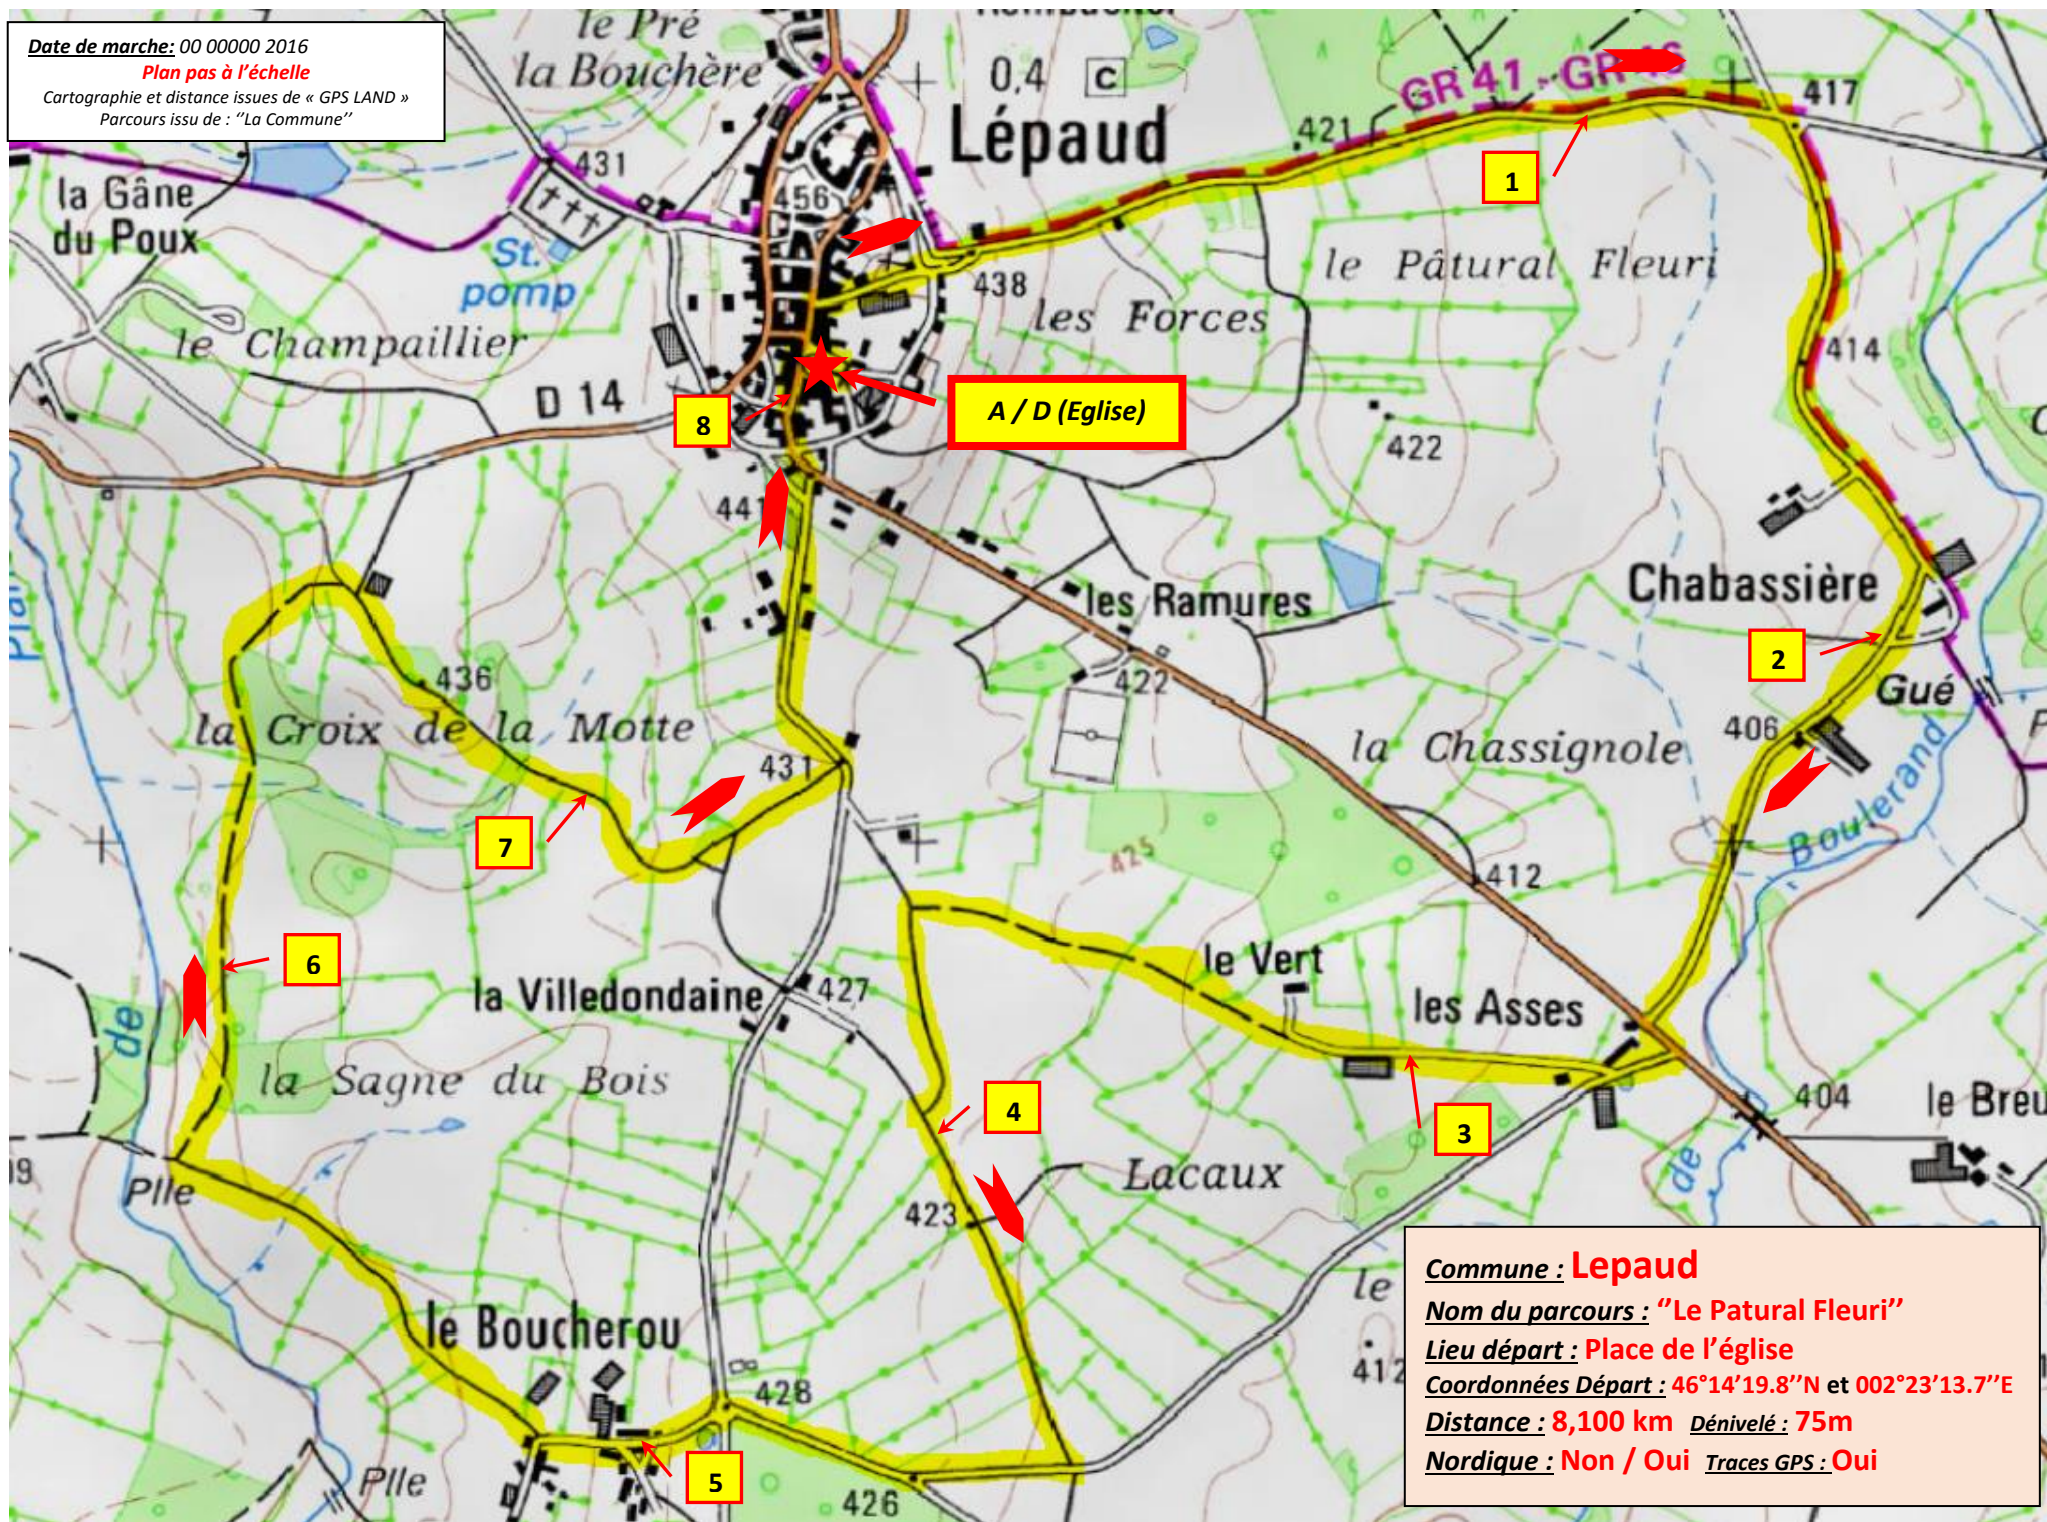

Date de marche: 00 00000 2016

Plan pas à l'échelle

Cartographie et distance issues de « GPS LAND »

Parcours issu de : "La Commune"

Commune : **Lépaud**

Nom du parcours : **"Le Patural Fleuri"**

Lieu départ : **Place de l'église**

Coordonnées Départ : **46°14'19.8"N et 002°23'13.7"E**

Distance : **8,100 km** Dénivelé : **75m**

Nordique : **Non / Oui** Traces GPS : **Oui**