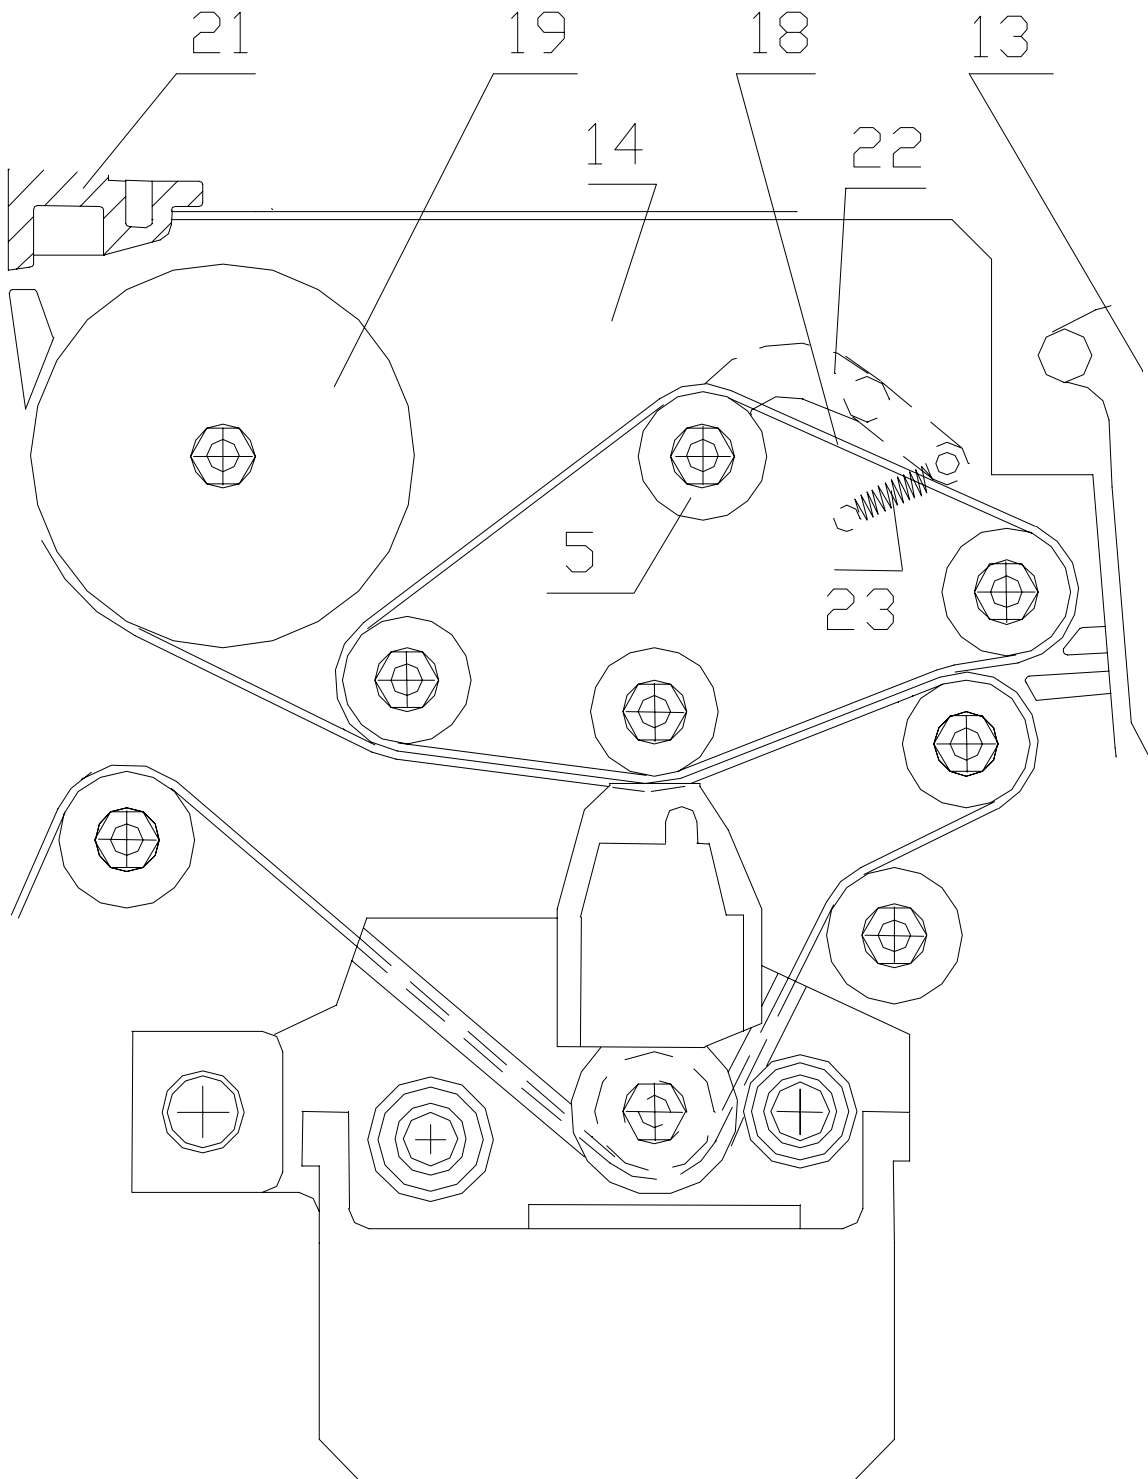

**Vue partielle du lecteur Edmonson**

**nota : Les pièces 22 et 23 sont situées derrière la platine impression 14.**

Echelle: 2mm<sup>^</sup>= 1N

Echelle: 2mm<sup>^</sup>= 1N