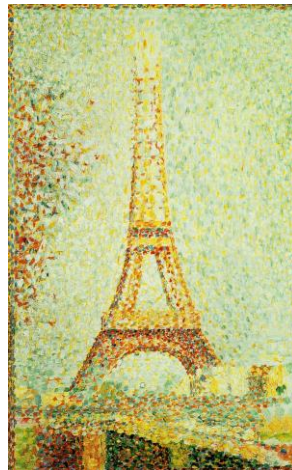

## TOUR EIFFEL, ROBERT DELAUNAY / GEORGE SEURAT

Ces œuvres sont des peintures à l'huile réalisées par deux artistes français : Robert Delaunay en 1926 et Georges Seurat en 1889. Delaunay a beaucoup travaillé sur les couleurs et sur la géométrie et Seurat sur les combinaisons de couleurs.