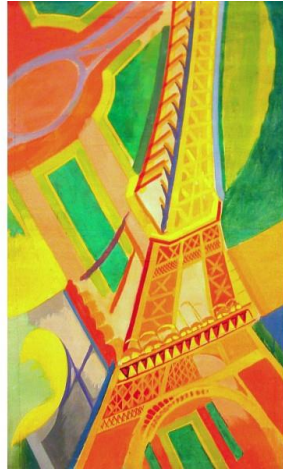

## TOUR EIFFEL, ROBERT DELAUNAY / GEORGE SEURAT

Ces œuvres sont des peintures à l'huile réalisées par deux artistes français : Robert Delaunay en 1926 et Georges Seurat en 1889. Delaunay a beaucoup travaillé sur les couleurs et sur la géométrie et Seurat sur les combinaisons de couleurs.