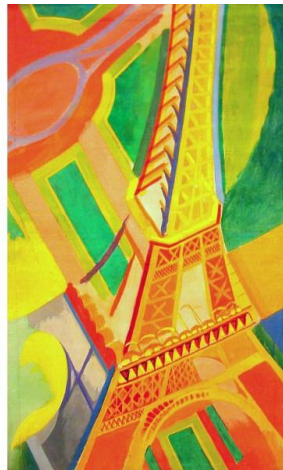

## TOUR EIFFEL, ROBERT DELAUNAY / GEORGE SEURAT

Ces œuvres sont des peintures à l'huile réalisées par deux artistes français : Robert Delaunay en 1926 et Georges Seurat en 1889. Delaunay a beaucoup travaillé sur les couleurs et sur la géométrie et Seurat sur les combinaisons de couleurs.